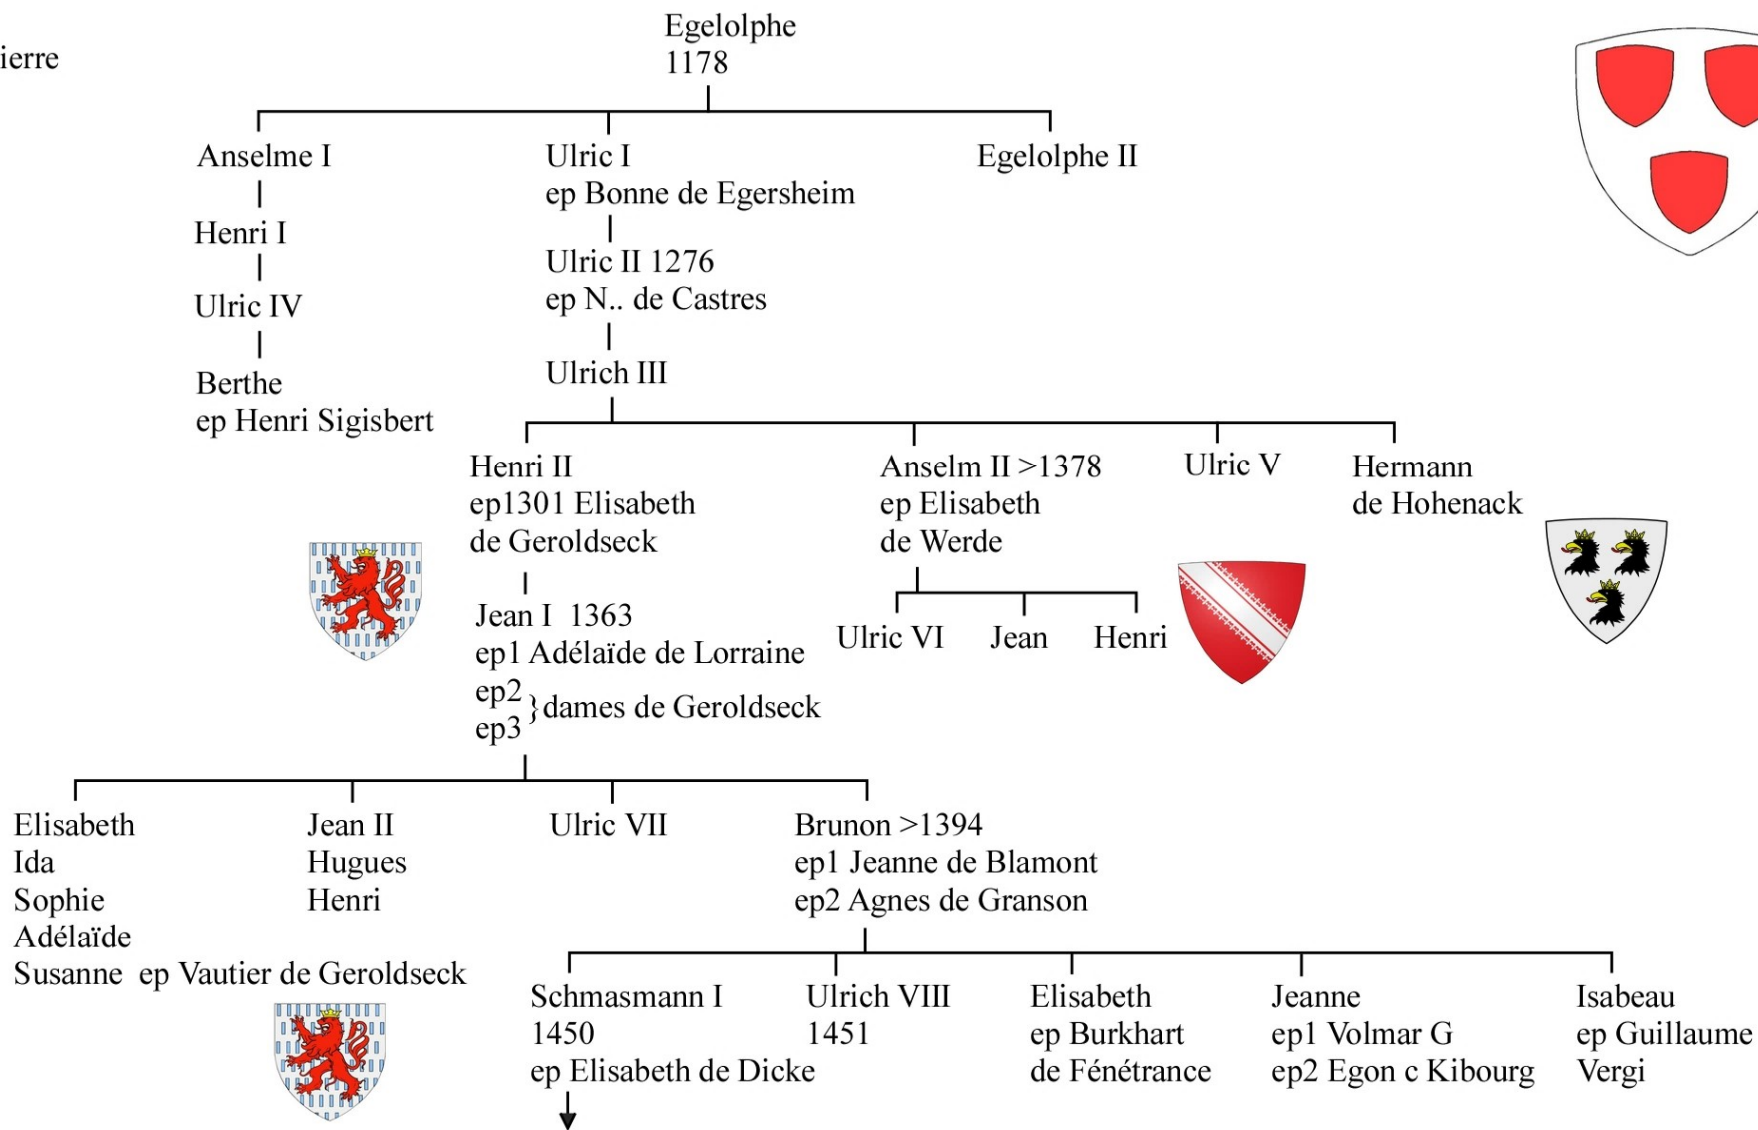

*Johannes II 1362
ep Elisabeth de Geroldseck-Lahr

Source:
A7b Stammfolge der Herren von Rappoltstein
chronik.rappoltstein.de
<https://www.yumpu.com/de/document/view/17344281/a7b-stammfolge-der-herren-von-rappoltstein-von-den-anfangen-bis-5>

Source:
A7b Stammfolge der Herren von Rappoltstein
chronik.rappoltstein.de
<https://www.yumpu.com/de/document/view/17344281/a7b-stammfolge-der-herren-von-rappoltstein-von-den-anfangen-bis-5>

Eberhard
Georg
Friedrich
1637
ep1 Anna de Salm
ep2 Agatha c de Solms

*First Count of Ribeaupierre
all before were Lords (Sires)

Les domaines de Ribeaupierre
pas au mains des comtes Palatin

Source:
 GÉNÉALOGIE DE LA FAMILLE DE RIBEAUPIERRE
 Mémoires de la Société d'Archéologie Lorraine et du Musée ..., Volume 23
 Par Société d'Archéologie Lorraine