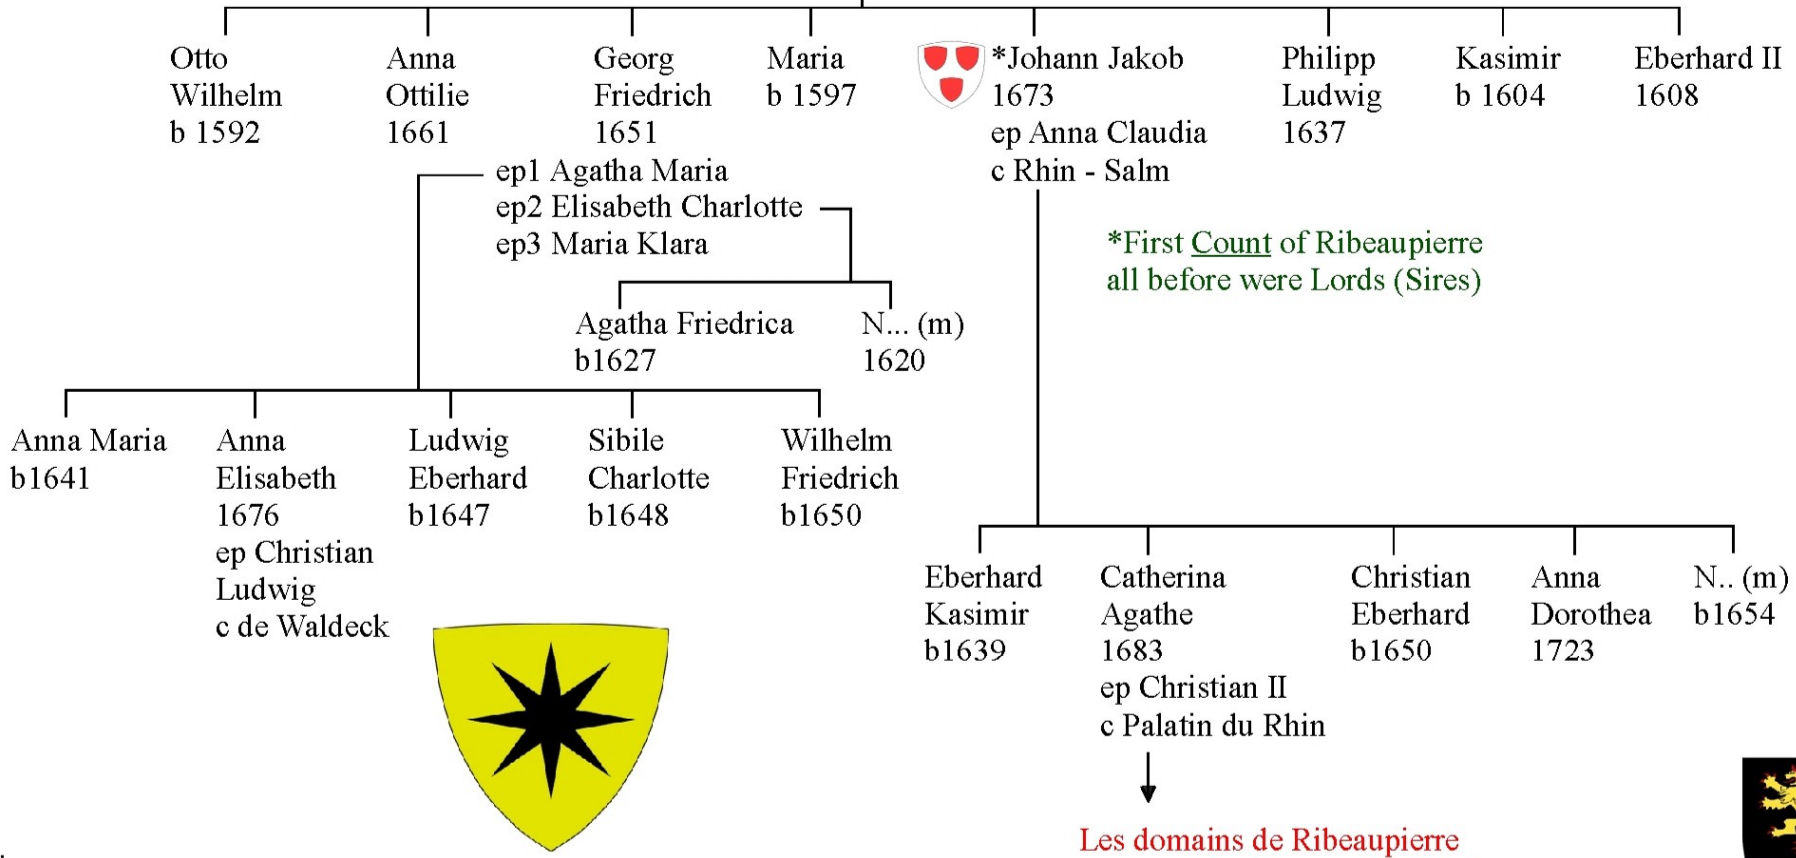

Source:
 Bruno von Rappoltstein
 Power Relationships in Later Medieval Alsace
 Geoffrey Carter
<https://core.ac.uk/download/pdf/6116347.pdf>

Source:
Bruno von Rappoltstein
Power Relationships in Later Medieval Alsace
Geoffrey Carter
<https://core.ac.uk/download/pdf/6116347.pdf>

*Johannes II 1362
ep Elisabeth de Geroldseck-Lahr

Source:
A7b Stammfolge der Herren von Rappoltstein
chronik.rappoltstein.de
<https://www.yumpu.com/de/document/view/17344281/a7b-stammfolge-der-herren-von-rappoltstein-von-den-anfangen-bis-5>

Source:
A7b Stammfolge der Herren von Rappoltstein
chronik.rappoltstein.de
<https://www.yumpu.com/de/document/view/17344281/a7b-stammfolge-der-herren-von-rappoltstein-von-den-anfangen-bis-5>

Eberhard
Georg
Friedrich
1637
ep1 Anna de Salm
ep2 Agatha c de Solms