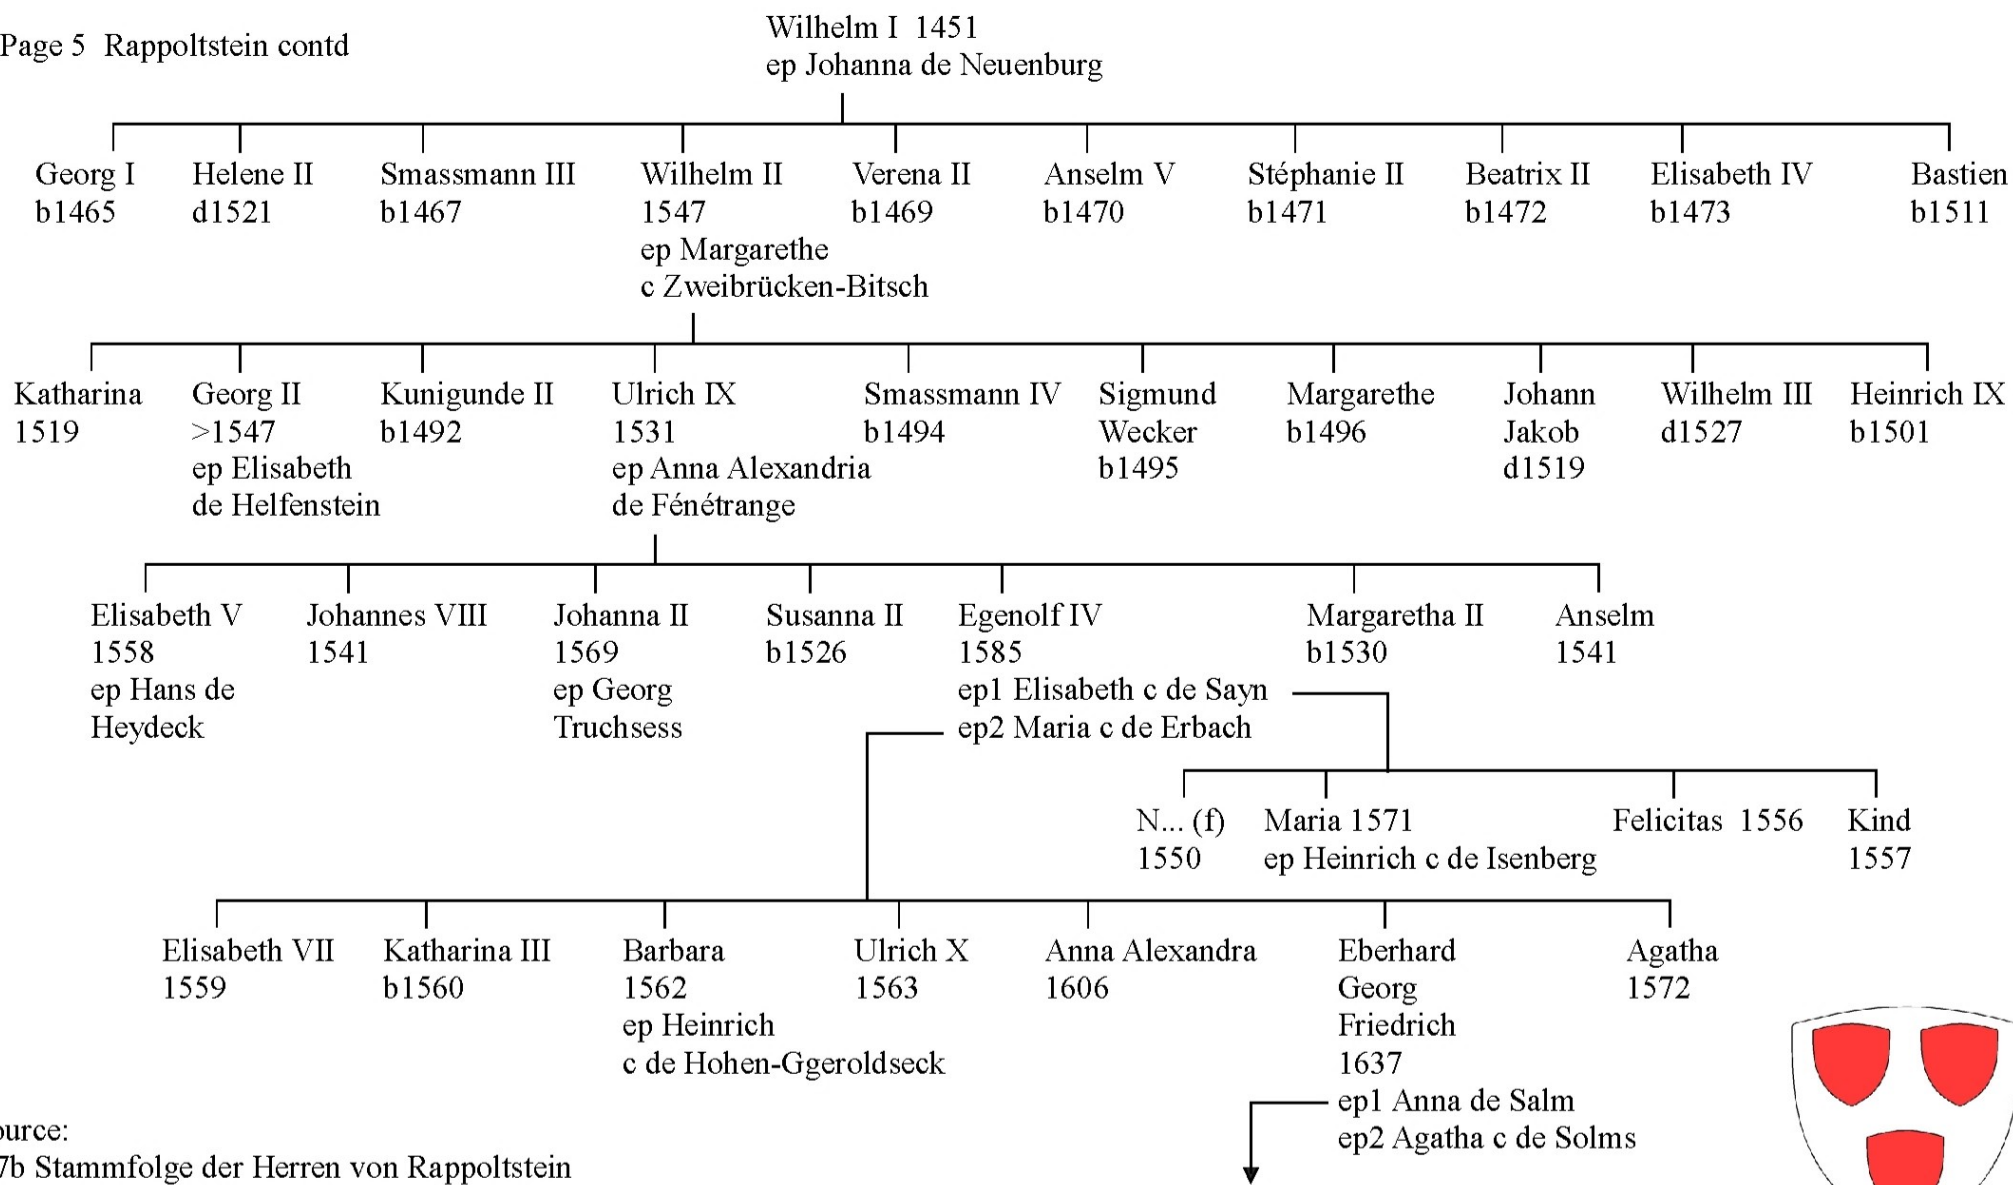

Source:
 Bruno von Rappoltstein
 Power Relationships in Later Medieval Alsace
 Geoffrey Carter
<https://core.ac.uk/download/pdf/6116347.pdf>

Source:
Bruno von Rappoltstein
Power Relationships in Later Medieval Alsace
Geoffrey Carter
<https://core.ac.uk/download/pdf/6116347.pdf>

*Johannes II 1362
ep Elisabeth de Geroldseck-Lahr

Source:
A7b Stammfolge der Herren von Rappoltstein
chronik.rappoltstein.de
<https://www.yumpu.com/de/document/view/17344281/a7b-stammfolge-der-herren-von-rappoltstein-von-den-anfangen-bis-5>