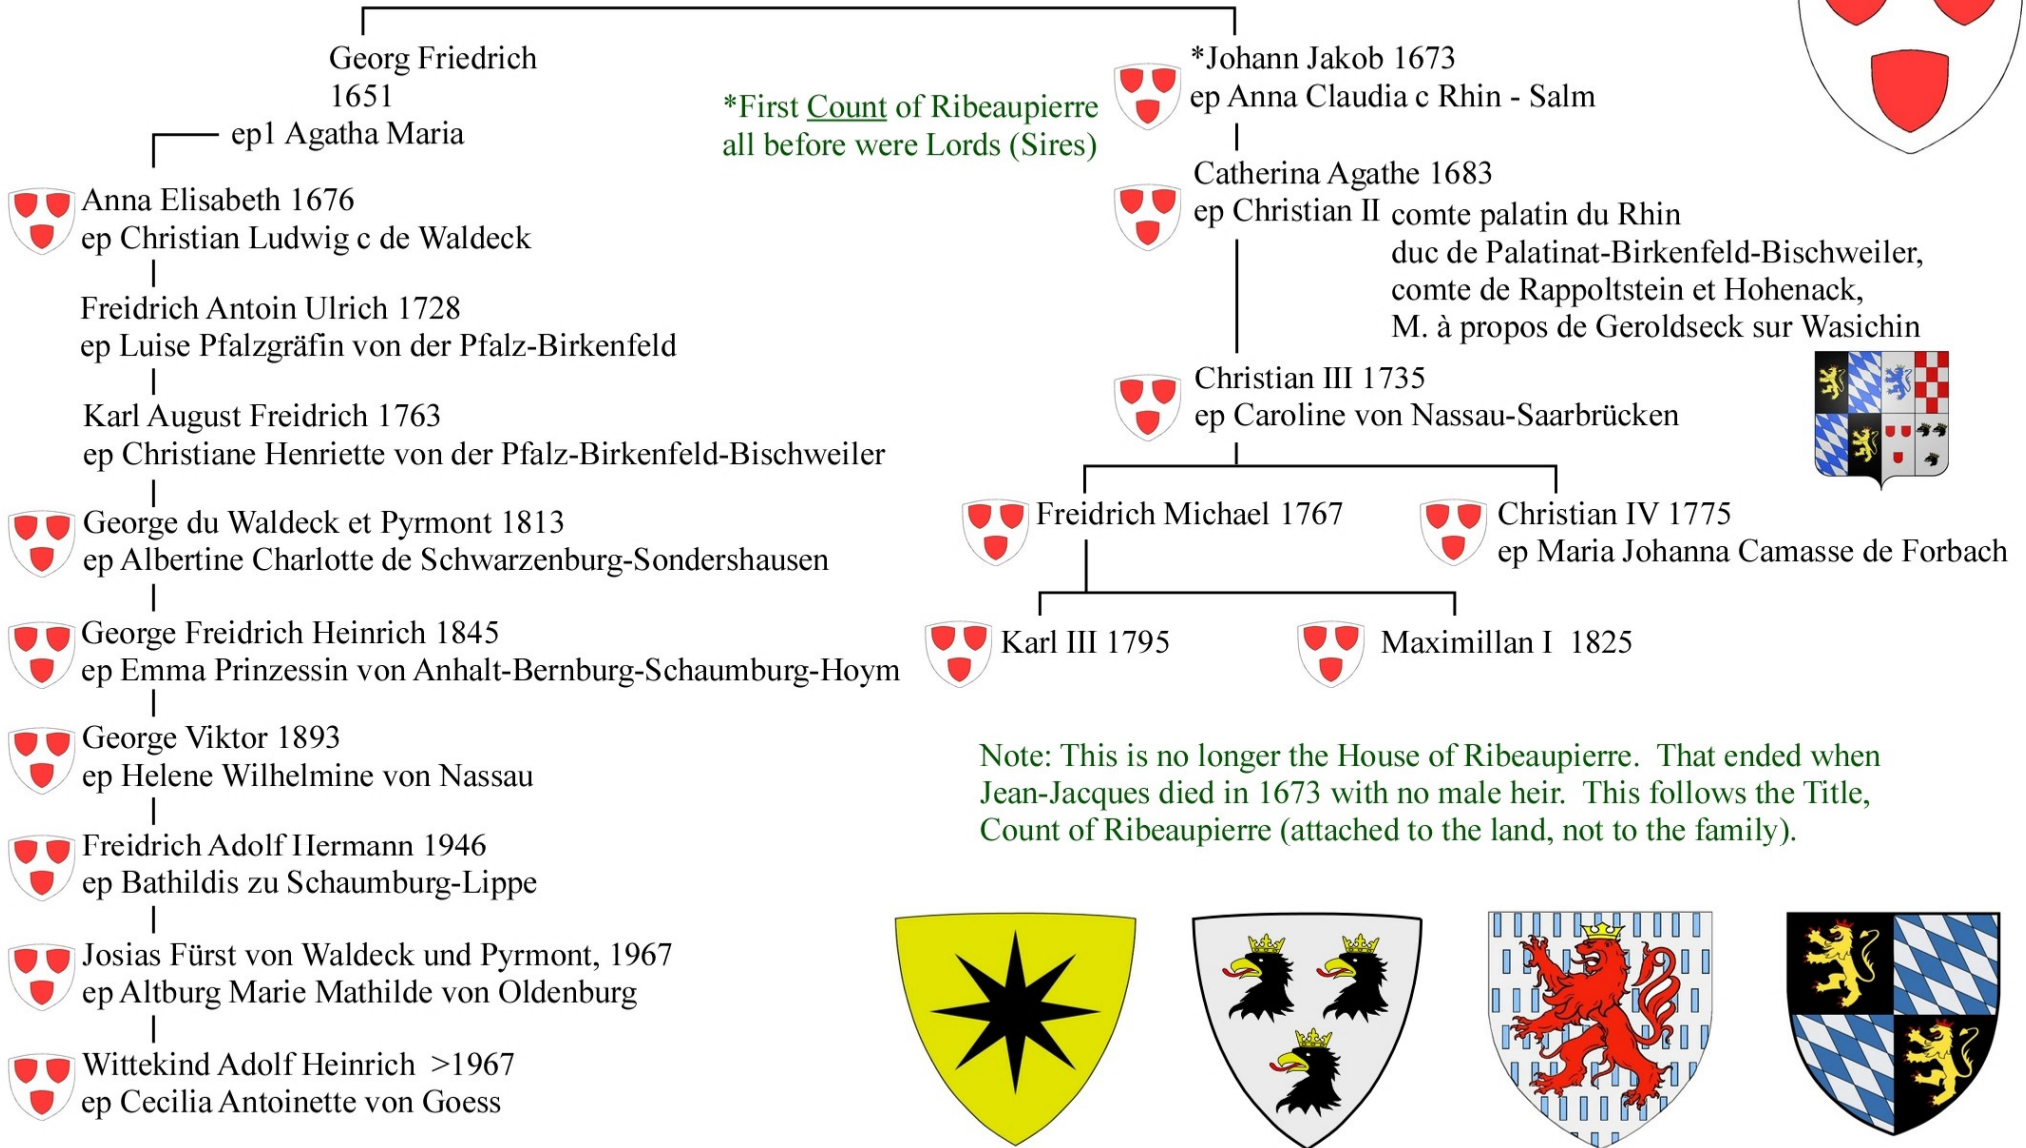

*Johannes II 1362
ep Elisabeth de Geroldseck-Lahr

Source:
A7b Stammfolge der Herren von Rappoltstein
chronik.rappoltstein.de
<https://www.yumpu.com/de/document/view/17344281/a7b-stammfolge-der-herren-von-rappoltstein-von-den-anfangen-bis-5>

Source:
A7b Stammfolge der Herren von Rappoltstein
chronik.rappoltstein.de
<https://www.yumpu.com/de/document/view/17344281/a7b-stammfolge-der-herren-von-rappoltstein-von-den-anfangen-bis-5>

Eberhard
Georg
Friedrich
1637
ep1 Anna de Salm
ep2 Agatha c de Solms

*First Count of Ribeaupierre
all before were Lords (Sires)

Les domaines de Ribeaupierre
pas au mains des comtes Palatin

Source:
 GÉNÉALOGIE DE LA FAMILLE DE RIBEAUPIERRE
 Mémoires de la Société d'Archéologie Lorraine et du Musée ..., Volume 23
 Par Société d'Archéologie Lorraine