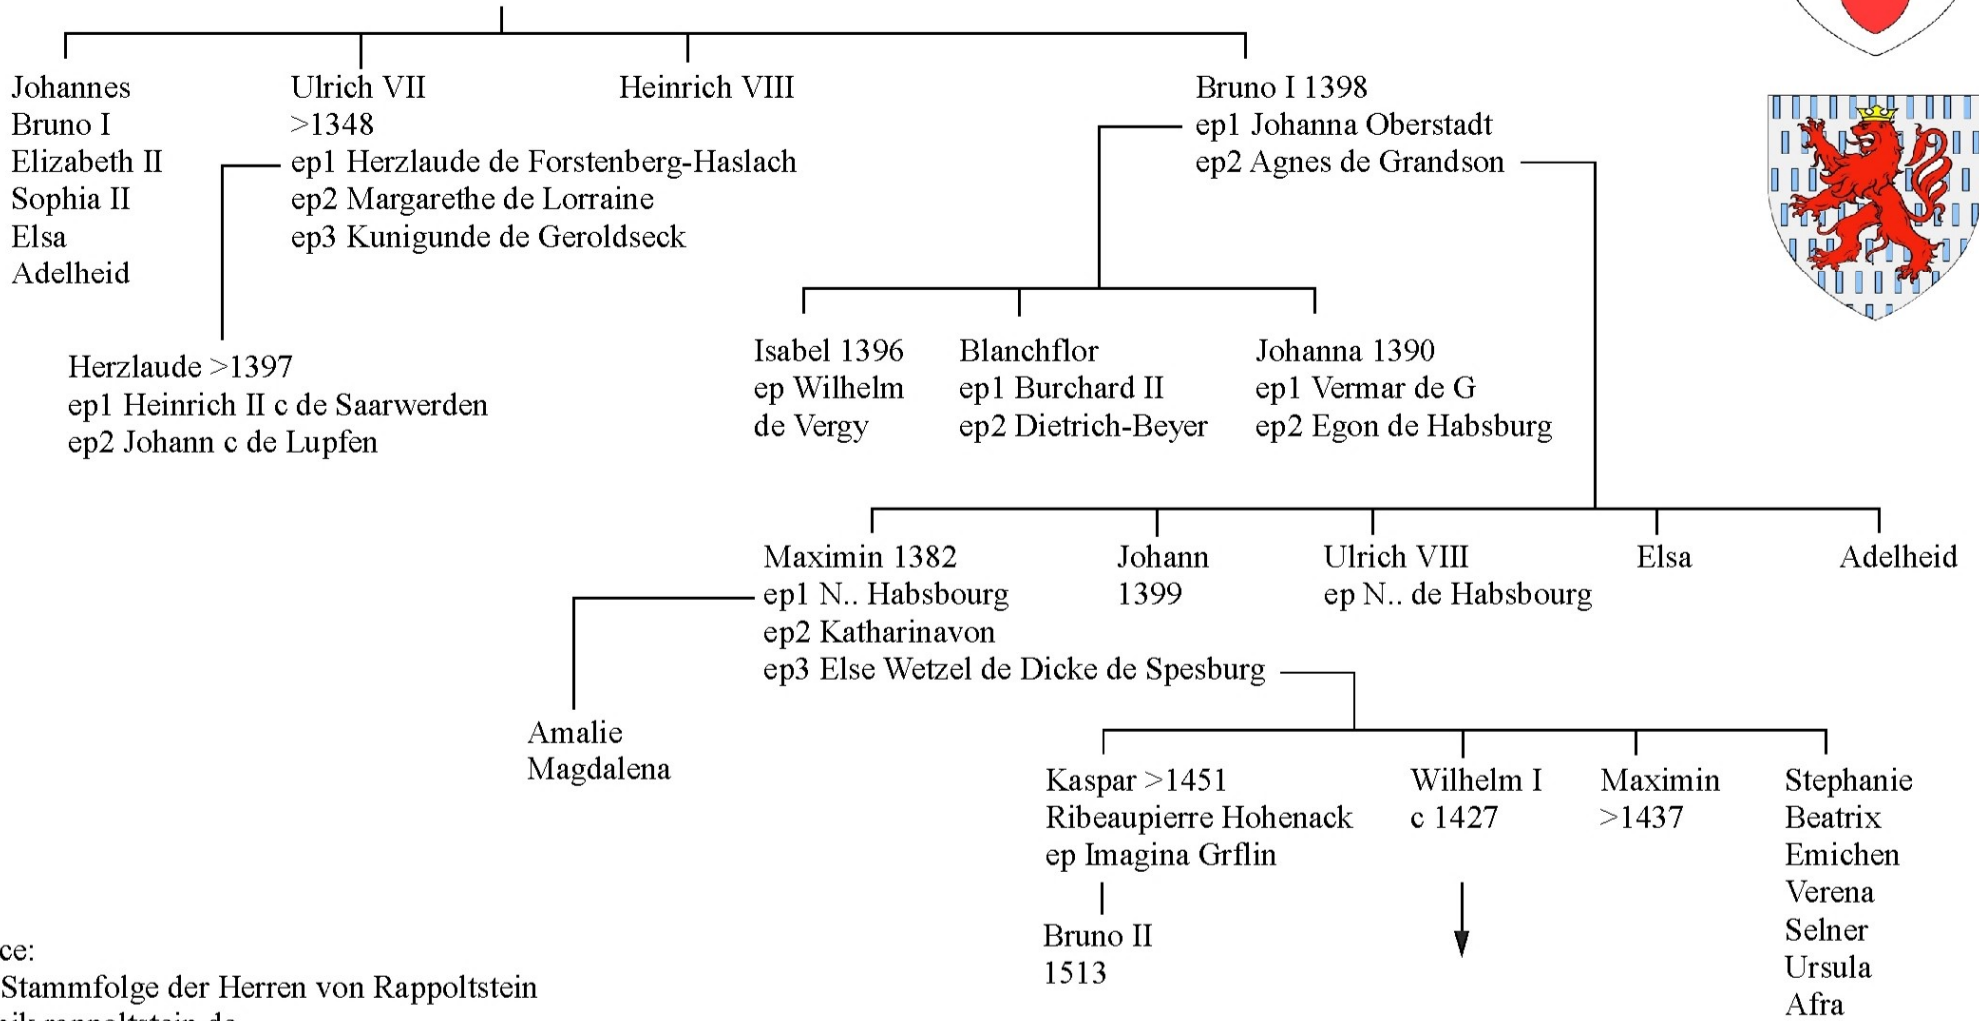

Source:
 Bruno von Rappoltstein
 Power Relationships in Later Medieval Alsace
 Geoffrey Carter
<https://core.ac.uk/download/pdf/6116347.pdf>

Source:
Bruno von Rappoltstein
Power Relationships in Later Medieval Alsace
Geoffrey Carter
<https://core.ac.uk/download/pdf/6116347.pdf>

*Johannes II 1362
ep Elisabeth de Geroldseck-Lahr

Source:
A7b Stammfolge der Herren von Rappoltstein
chronik.rappoltstein.de
<https://www.yumpu.com/de/document/view/17344281/a7b-stammfolge-der-herren-von-rappoltstein-von-den-anfangen-bis-5>

Source:
A7b Stammfolge der Herren von Rappoltstein
chronik.rappoltstein.de
<https://www.yumpu.com/de/document/view/17344281/a7b-stammfolge-der-herren-von-rappoltstein-von-den-anfangen-bis-5>

Eberhard
Georg
Friedrich
1637
ep1 Anna de Salm
ep2 Agatha c de Solms