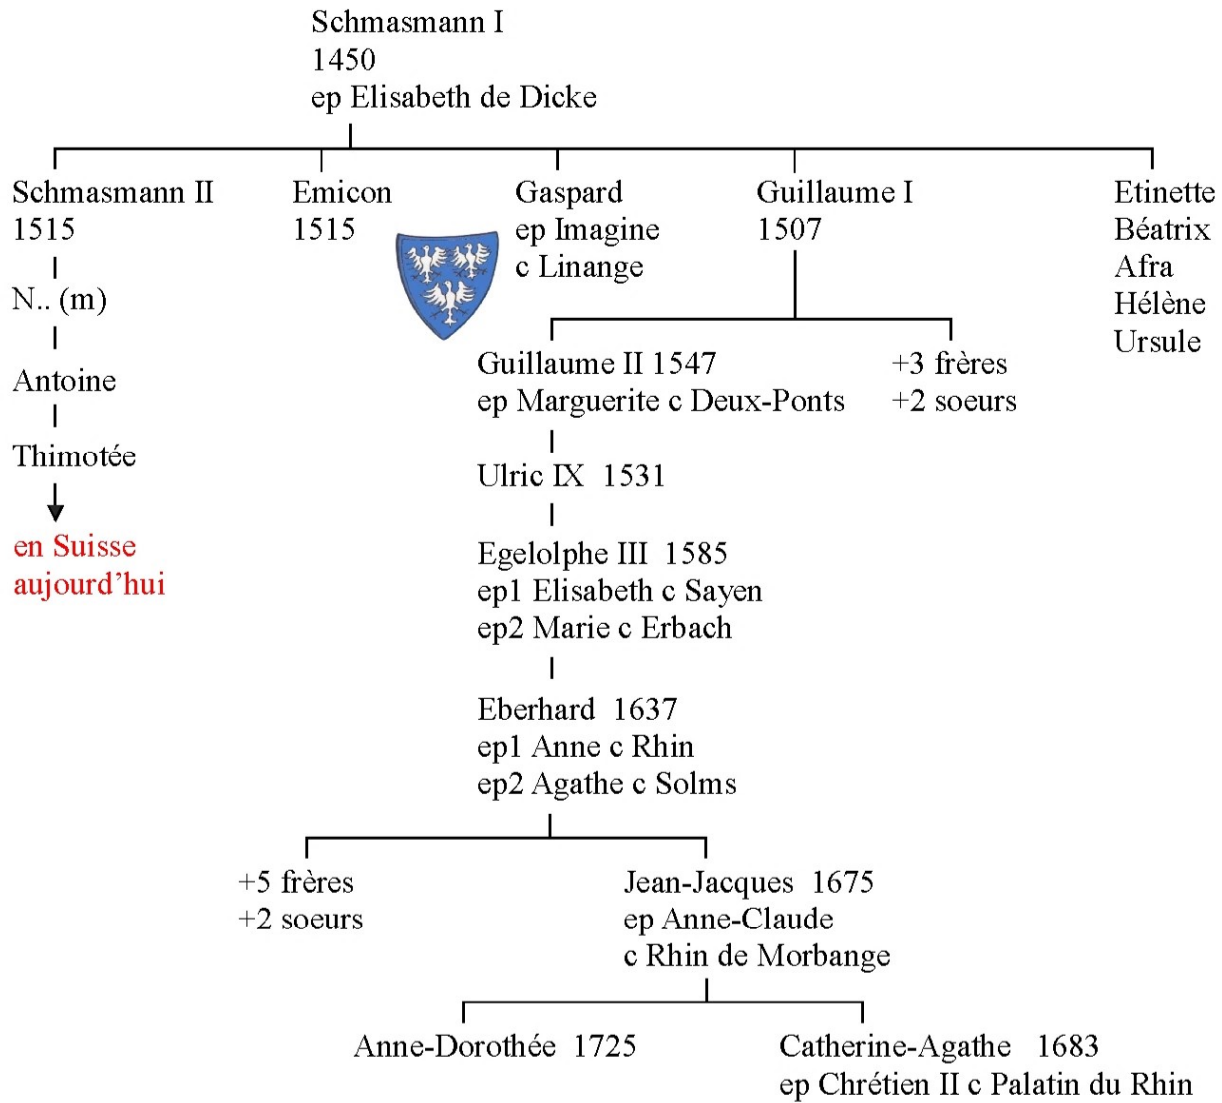

*Johannes II 1362
ep Elisabeth de Geroldseck-Lahr

Source:
A7b Stammfolge der Herren von Rappoltstein
chronik.rappoltstein.de
<https://www.yumpu.com/de/document/view/17344281/a7b-stammfolge-der-herren-von-rappoltstein-von-den-anfangen-bis-5>

Source:
A7b Stammfolge der Herren von Rappoltstein
chronik.rappoltstein.de
<https://www.yumpu.com/de/document/view/17344281/a7b-stammfolge-der-herren-von-rappoltstein-von-den-anfangen-bis-5>

Eberhard
Georg
Friedrich
1637
ep1 Anna de Salm
ep2 Agatha c de Solms

*First Count of Ribeaupierre
all before were Lords (Sires)

Les domaines de Ribeaupierre
pas au mains des comtes Palatin

Source:
 GÉNÉALOGIE DE LA FAMILLE DE RIBEAUPIERRE
 Mémoires de la Société d'Archéologie Lorraine et du Musée ..., Volume 23
 Par Société d'Archéologie Lorraine

Source:
GÉNÉALOGIE DE LA FAMILLE DE RIBEAUPIERRE
Mémoires de la Société d'Archéologie Lorraine et du Musée ..., Volume 23
Par Société d'Archéologie Lorraine

**Les domaines de Ribeaupierre
pas au mains des comtes Palatin**