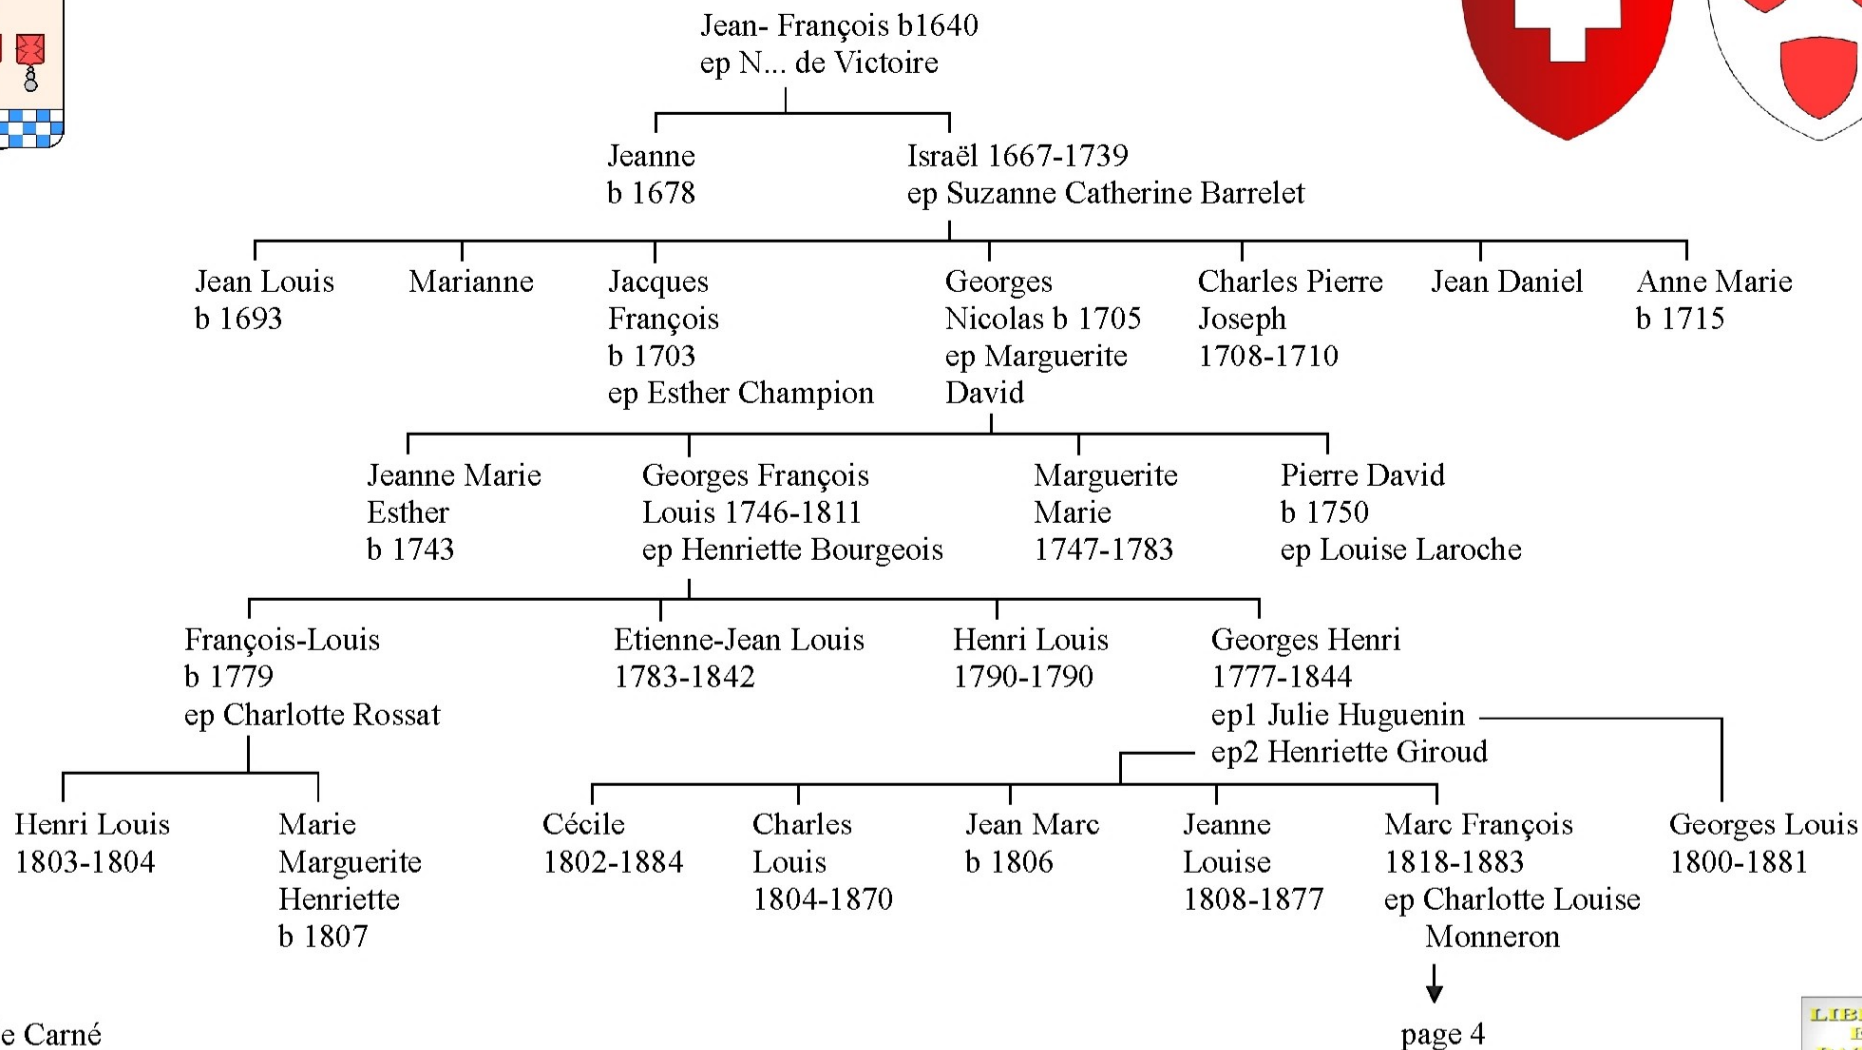

Source:

* Alain de Carné

<http://www.decarne.com/gencar/dat1046.htm#35>

* Société Genevoise de Généalogie

* Geneanet