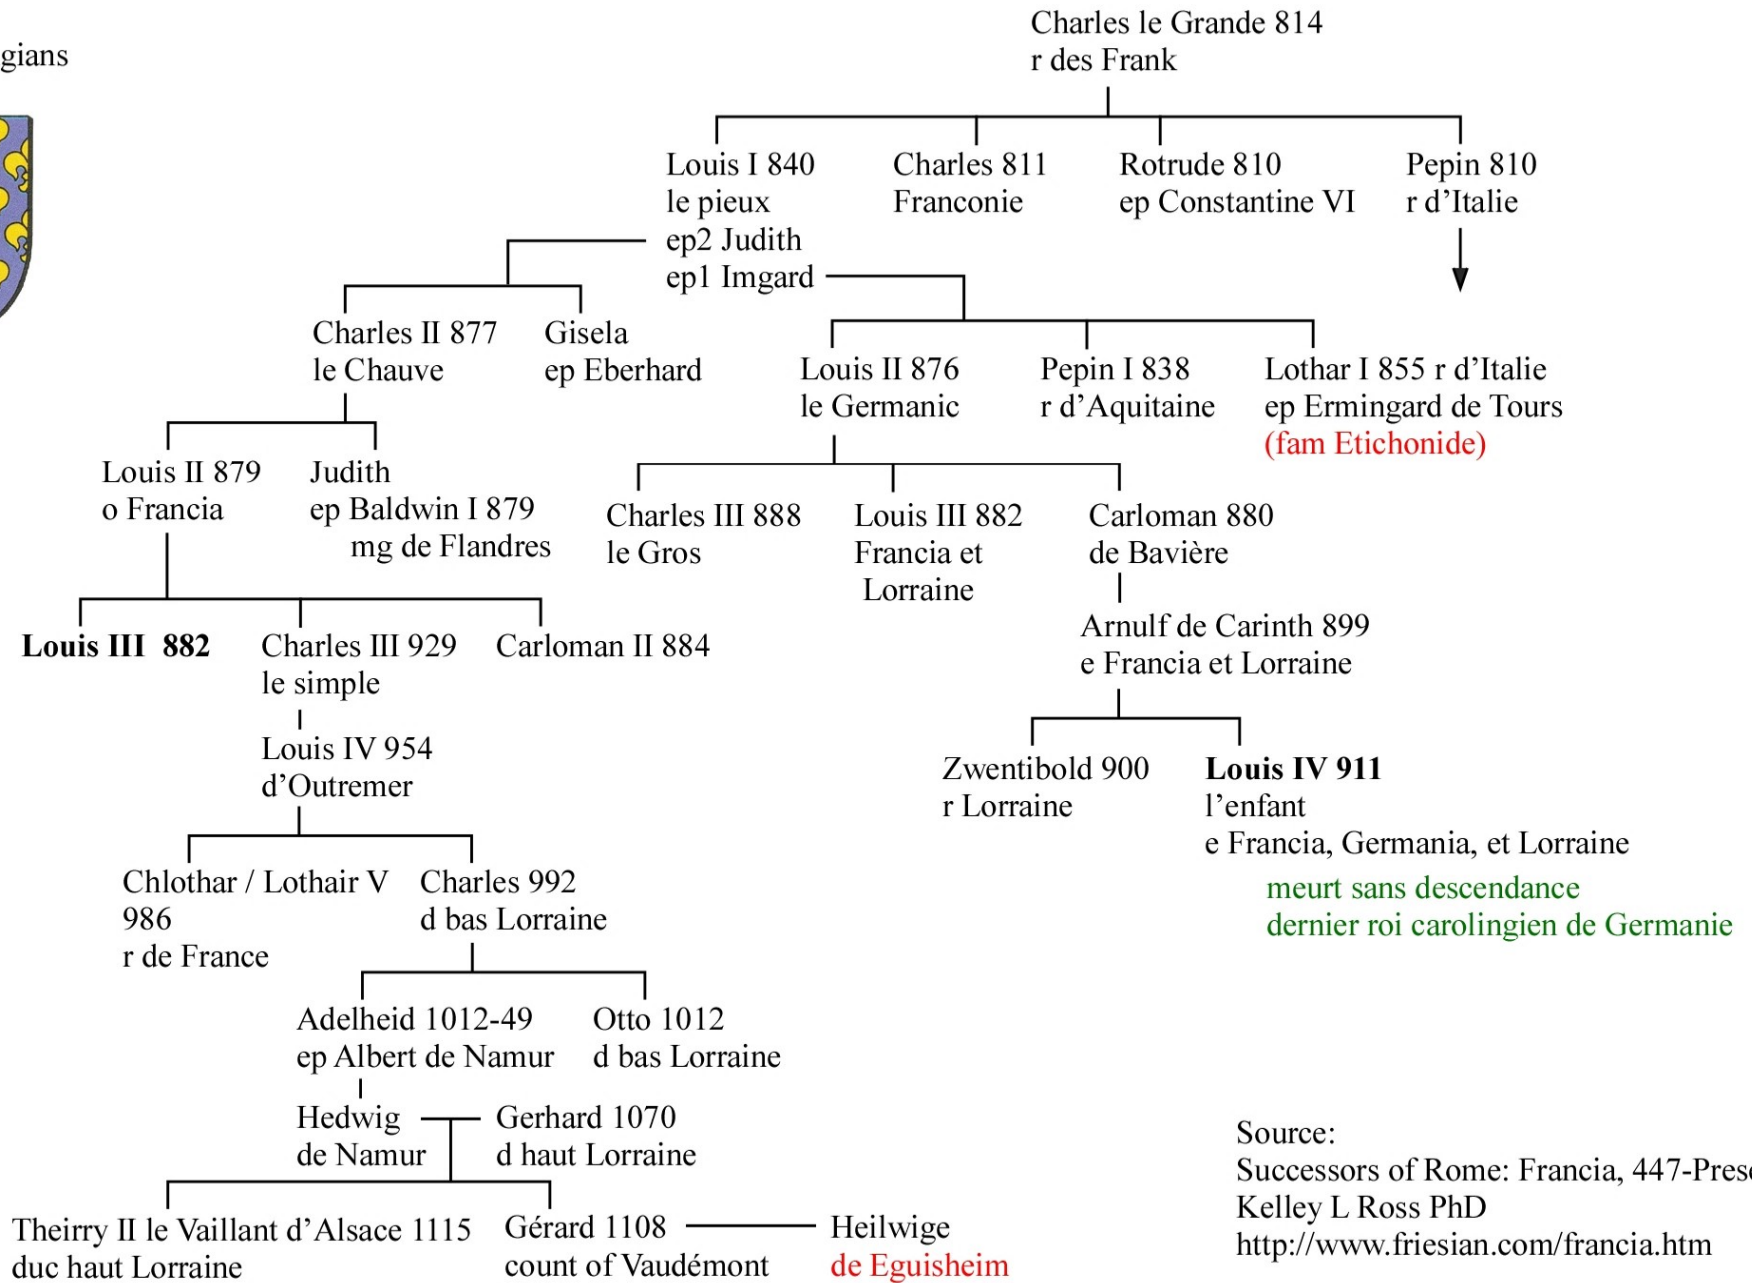

Source:
 The Merovingian Kings
 Ed Stephan
<http://www.edstephan.org/Rulers/merovingian.html>

Source:
The Saxon and Salian Emperors
Ed Stephan
<http://www.edstephan.org/Rulers/ottonian.html>

Louis IV 911 meurt sans descendance
l'enfant r Germania, et Lorraine
dernier roi carolingien de Germanie

élu **Conrad I** de Franconie d918

Liudolf de Saxe
866

St Bruno 880

Otto I d Saxe 912
ep Hedwiga

Liutgarde
ep **Louis III 882**

élu **Henri** 936
le Oiseleur

Liudolf

Thankmar

Oda

Otto I 973
le Grande
ep1 Edith d'Angleterre
ep2 Adelheid d'Italie

Bruno 965
archeveque Cologne

Henri
d Baviere
ep Judith

Gerberga

Hedwig

Otto II 983
ep Theophano
de Bysance

Lutgarde
ep Conrad le Rouge
de Franconie