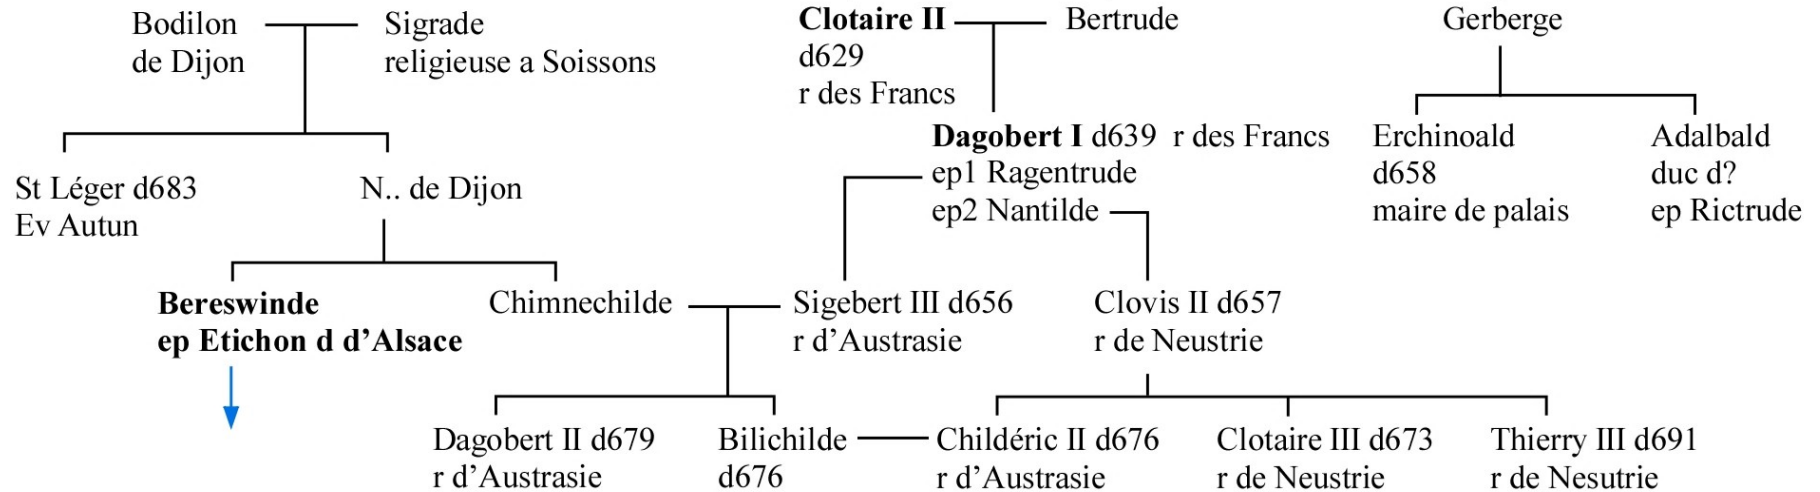

Mérowig d458

Childéric I d481

Clovis I d511

Clotaire I d561

Chilperic I d584

r des Francs
ep Frédégonde

Ricomer patrice de Bourgondie
ep Gertrude d649 abbesse de Hamage

Source:
Politics and Power in Early Medieval Europe
Alsace and the Frankish Realm, 600-1000
Hans J. Hummer