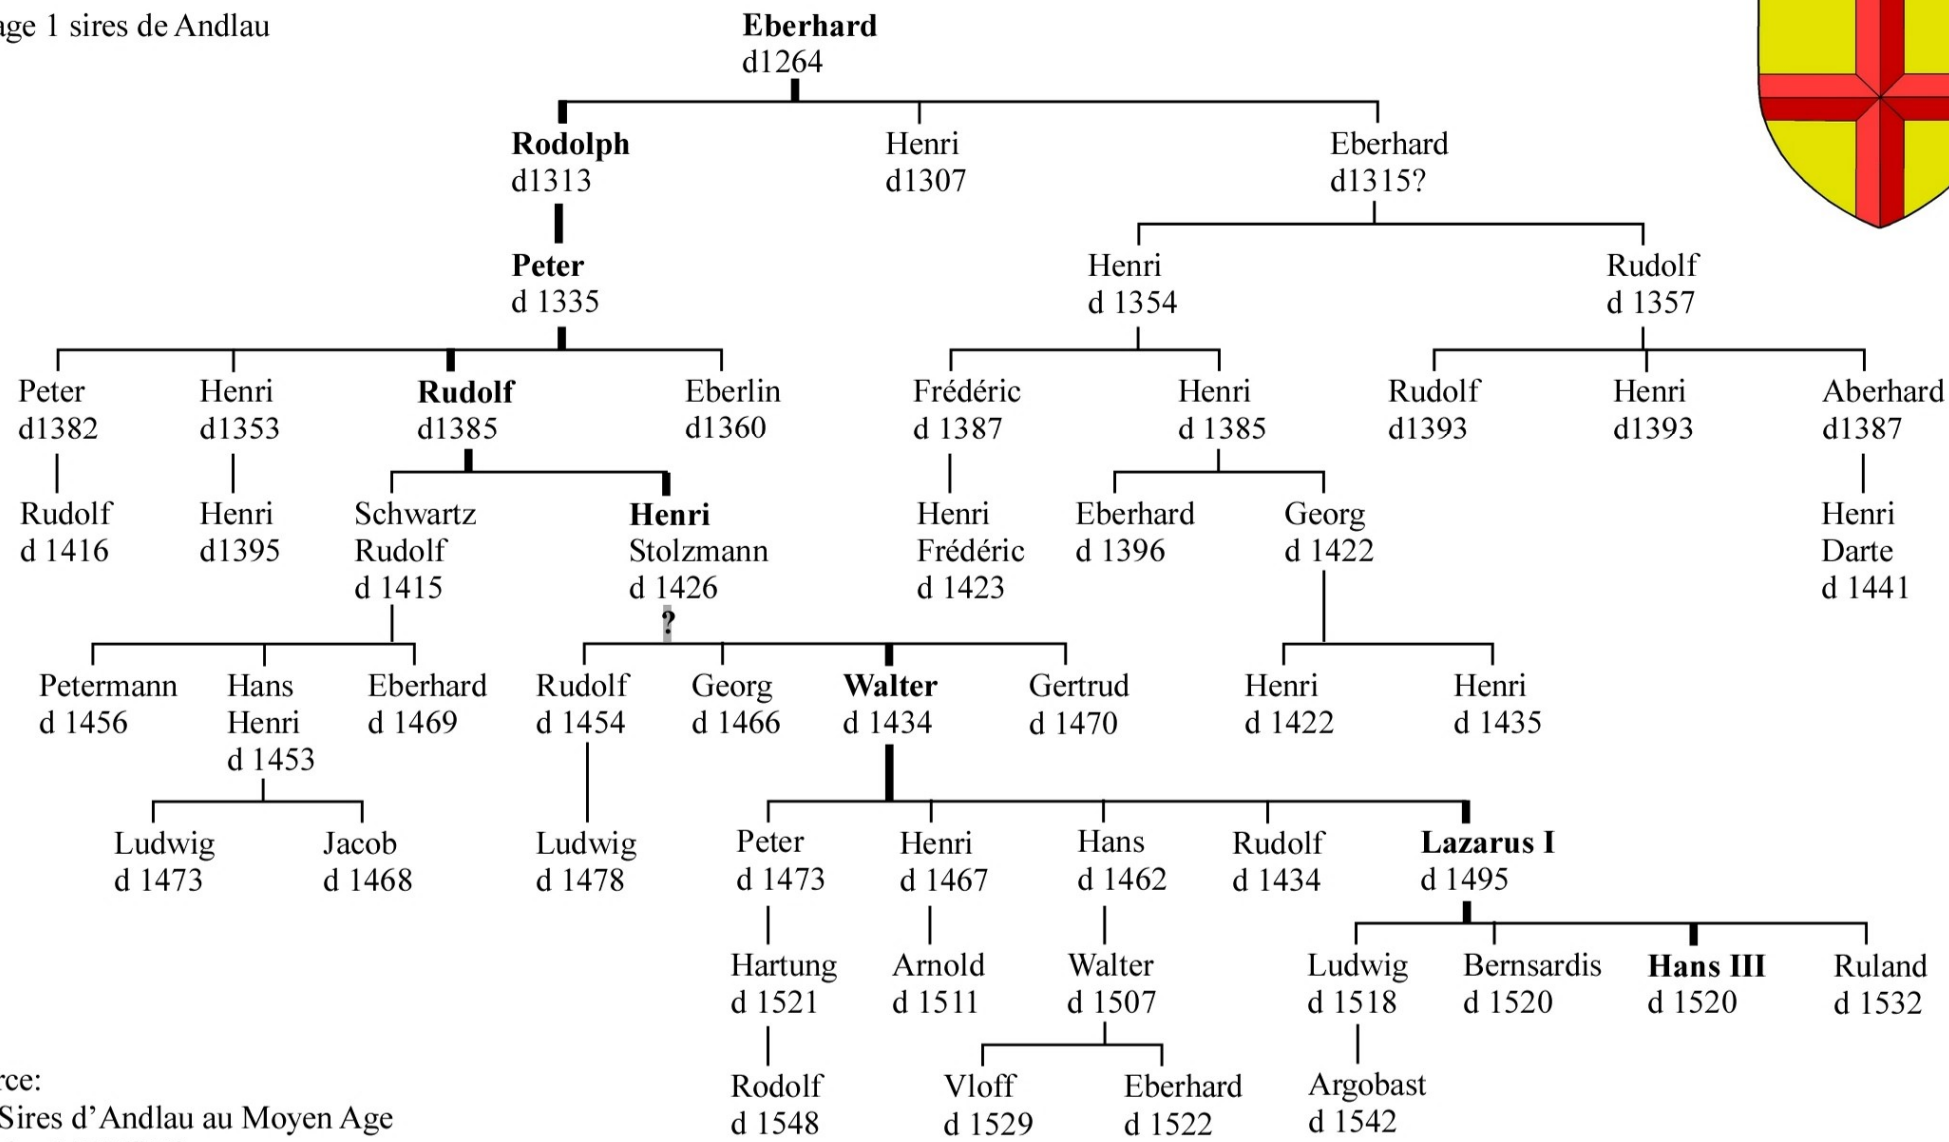

Source:
Familles Nobles de la Basse-Alsace
sous la période Allemande
J.B. Chauffour 1829
<http://books.google.com>

Source:
 Les Sires d'Andlau au Moyen Age
 Nicolas MENGUS
<http://www.mgh-bibliothek.de/dokumente/z/zsn2a046945.pdf>
 REVUE D'ALSACE tome 124, fasciculs 602

Jean-Louis I
ep Véronique de Ramstein

Jean-Louis II
ep Anne-Marie de Rathsamhausen

George-Frédéric 1675
ep1 Claire-Elisabeth Beginfelden
ep2 Anne-Barde de Hagenbach

Eve d?
ep N..
de Mullenheim

Jean-Louis
abbe
de Murbach