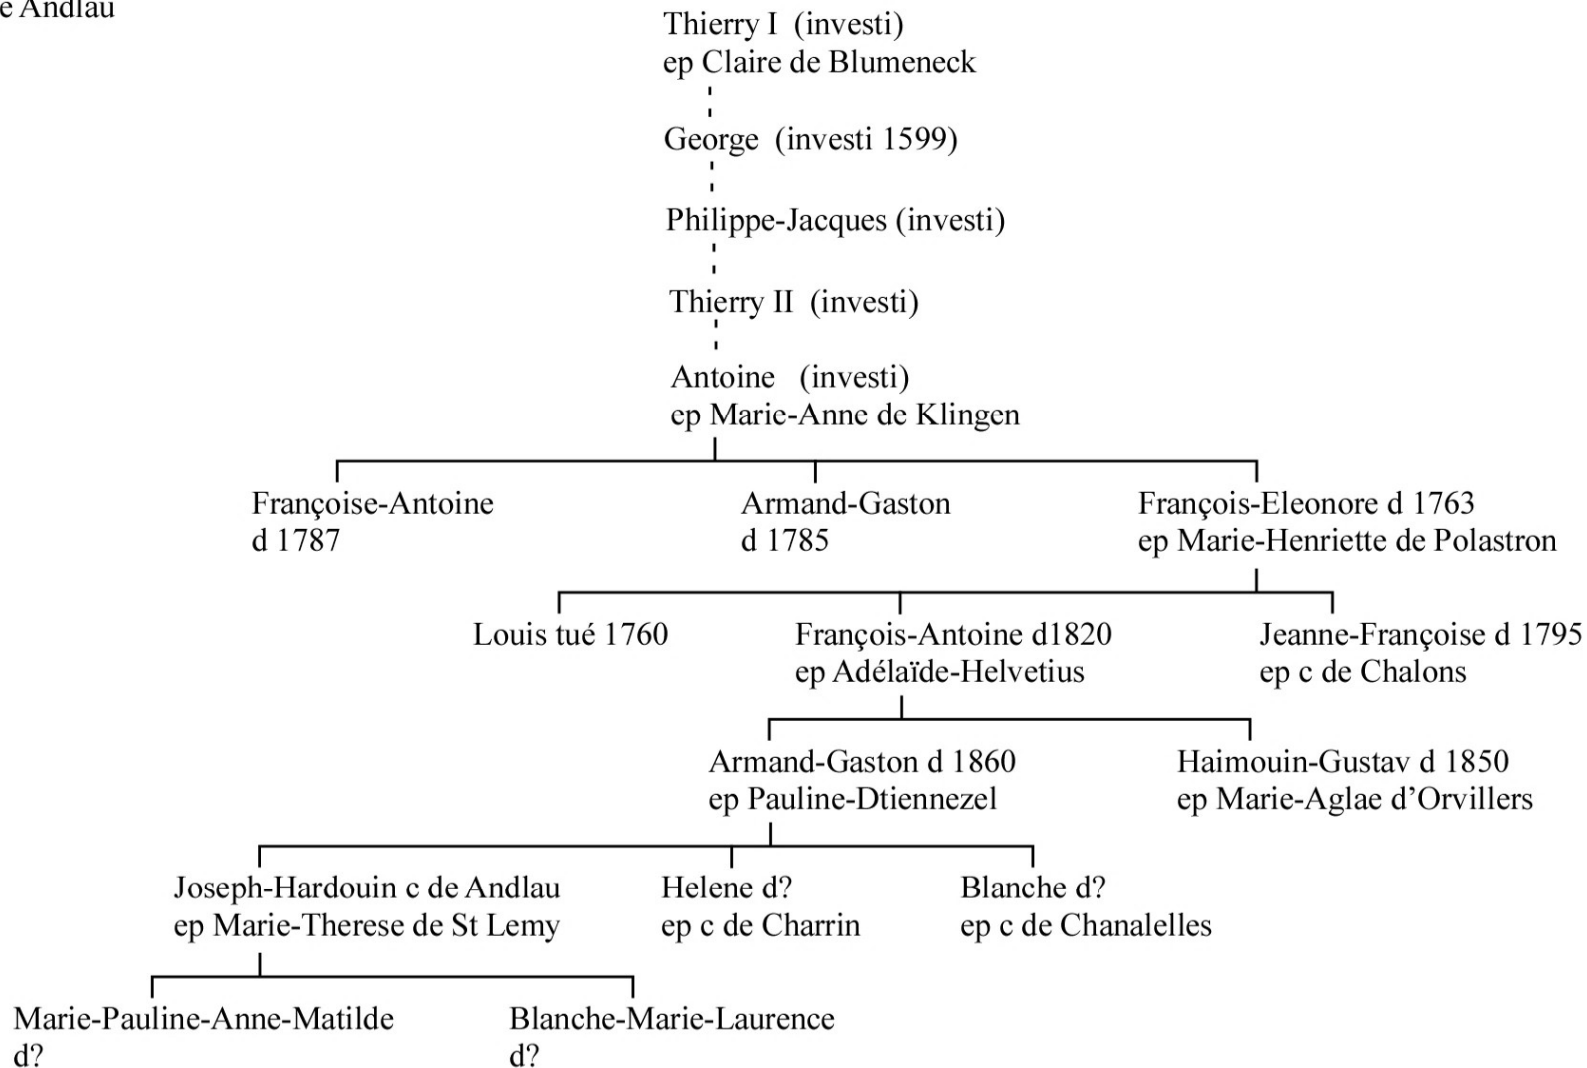

Jean-Louis I
ep Véronique de Ramstein

Jean-Louis II
ep Anne-Marie de Rathsamhausen

George-Frédéric 1675
ep1 Claire-Elisabeth Beginfelden
ep2 Anne-Barde de Hagenbach

Eve d?
ep N..
de Mullenheim

Jean-Louis
abbe
de Murbach

Philippe-Henri
Ordre Teutonique

Wolfgang-Louis
ep Marie-Eusebe
de Schoenau

François-Louis
ep (1723) Marie-Françoise
de **Ferrette**

Louis-Alexis
ep (1753) Salomé
de Beinach

Louis
d 1804

Celestin
d 1790

Xavier
d ?

Ignace
d 1800
assassiné

George-Conrad
Joseph d 1837
ep Félicité de Ruez

Marie-Fidele
d ?

Louise
d?

Josephine
d?

Elise
d?

Louis
d 1812

Charles
d 1833

Ernest-Frédéric
ep Marie-Ursule de Reinach

Günther d'Andlau d1170
abbot St Blasien

Otto d'Andlau
fl 1140

Rodolph d'Andlau
fl (fils Frédéric Barbarossa)

Frédéric et Rodolph
fl 1180

Hanri Rodolph Eberhard (freres)
fl 1250