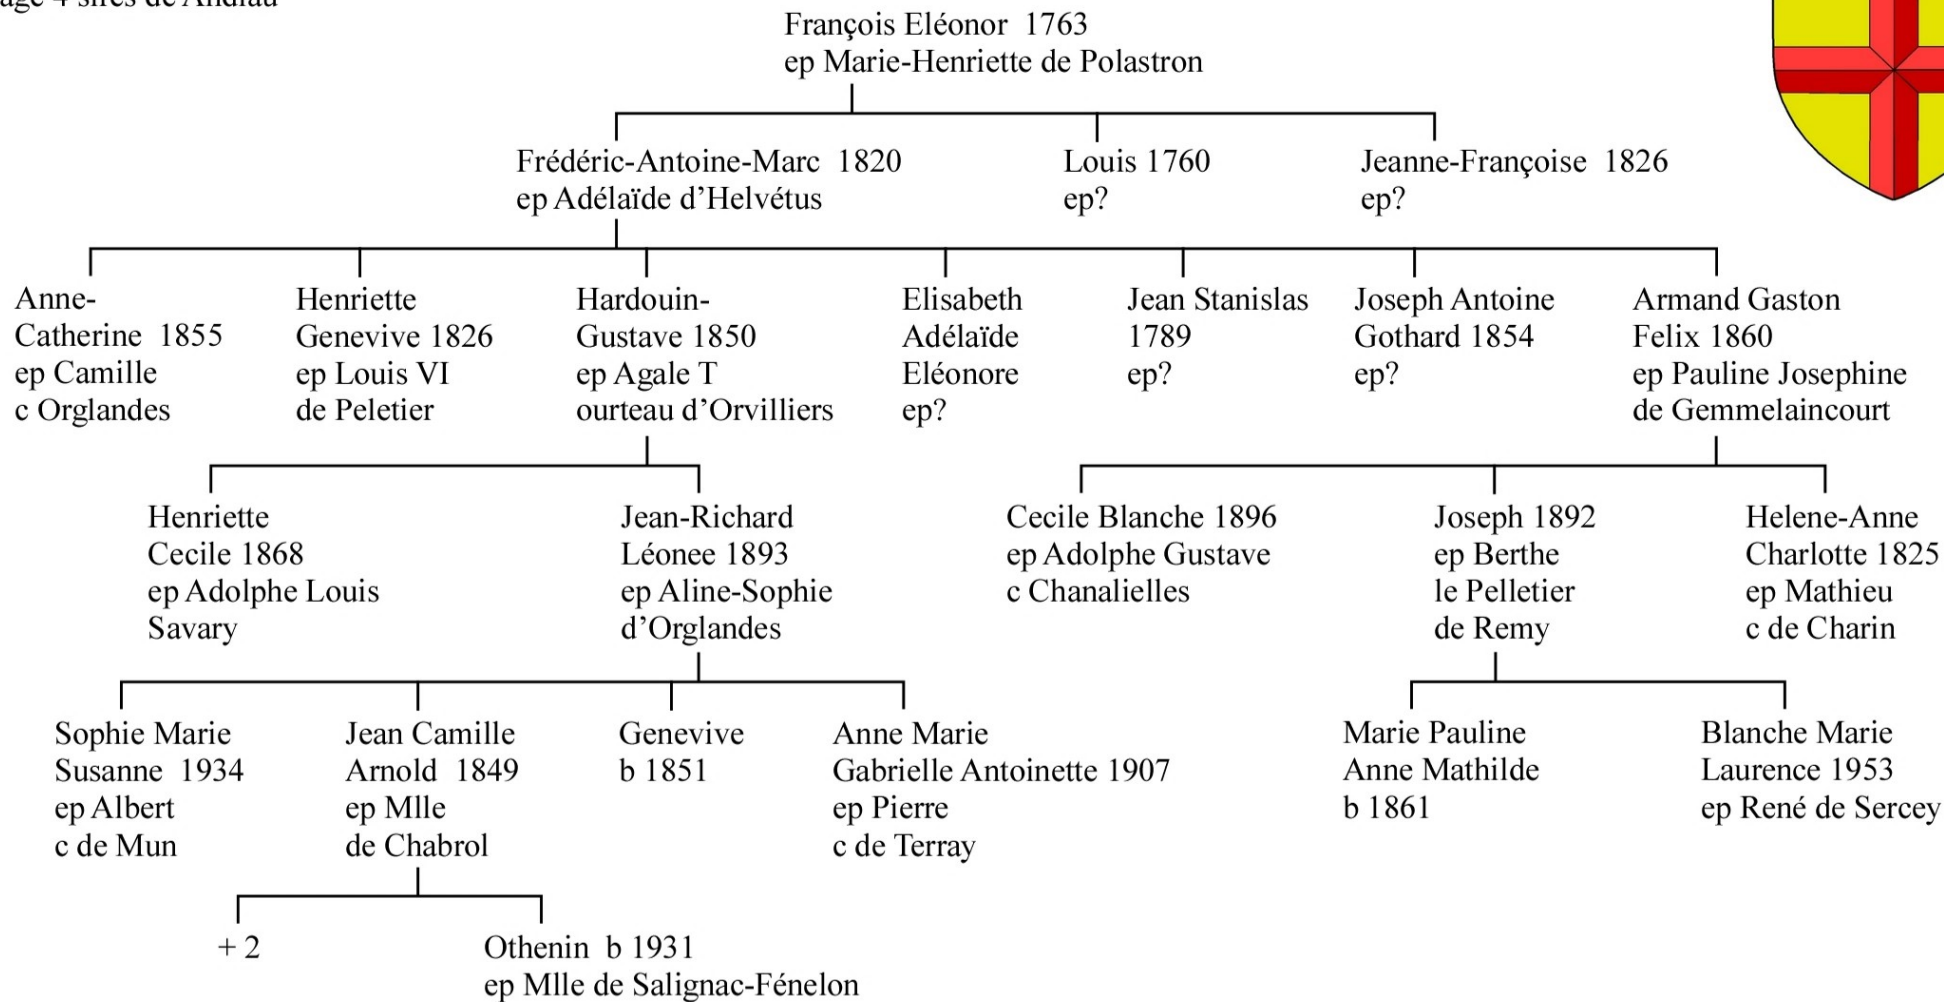

Philippe-Henri
Ordre Teutonique

Wolfgang-Louis
ep Marie-Eusebe
de Schoenau

François-Louis
ep (1723) Marie-Françoise
de **Ferrette**

Louis-Alexis
ep (1753) Salomé
de Beinach

Louis
d 1804

Celestin
d 1790

Xavier
d ?

Ernest-Frédéric
ep Marie-Ursule de Reinach

Günther d'Andlau d1170
abbot St Blasien

Otto d'Andlau
fl 1140

Rodolph d'Andlau
fl (fils Frédéric Barbarossa)

Frédéric et Rodolph
fl 1180

Hanri Rodolph Eberhard (freres)
fl 1250

Source:

Wikipedia:

Finn Gaunaa: http://www.roskildehistorie.dk/stamtavler/adel/tyske_smaa/Andlau.htm

Gene.com: <https://www.geni.com/people/Henri-VII-de-Andlau/6000000003827974002>

Emmanuel Hamel: <http://gw.geneanet.org/ehblp?lang=fr&pz=pierre+emile&nz=hamel&ocz=0&p=dietrich+ii&n=d+andlau>