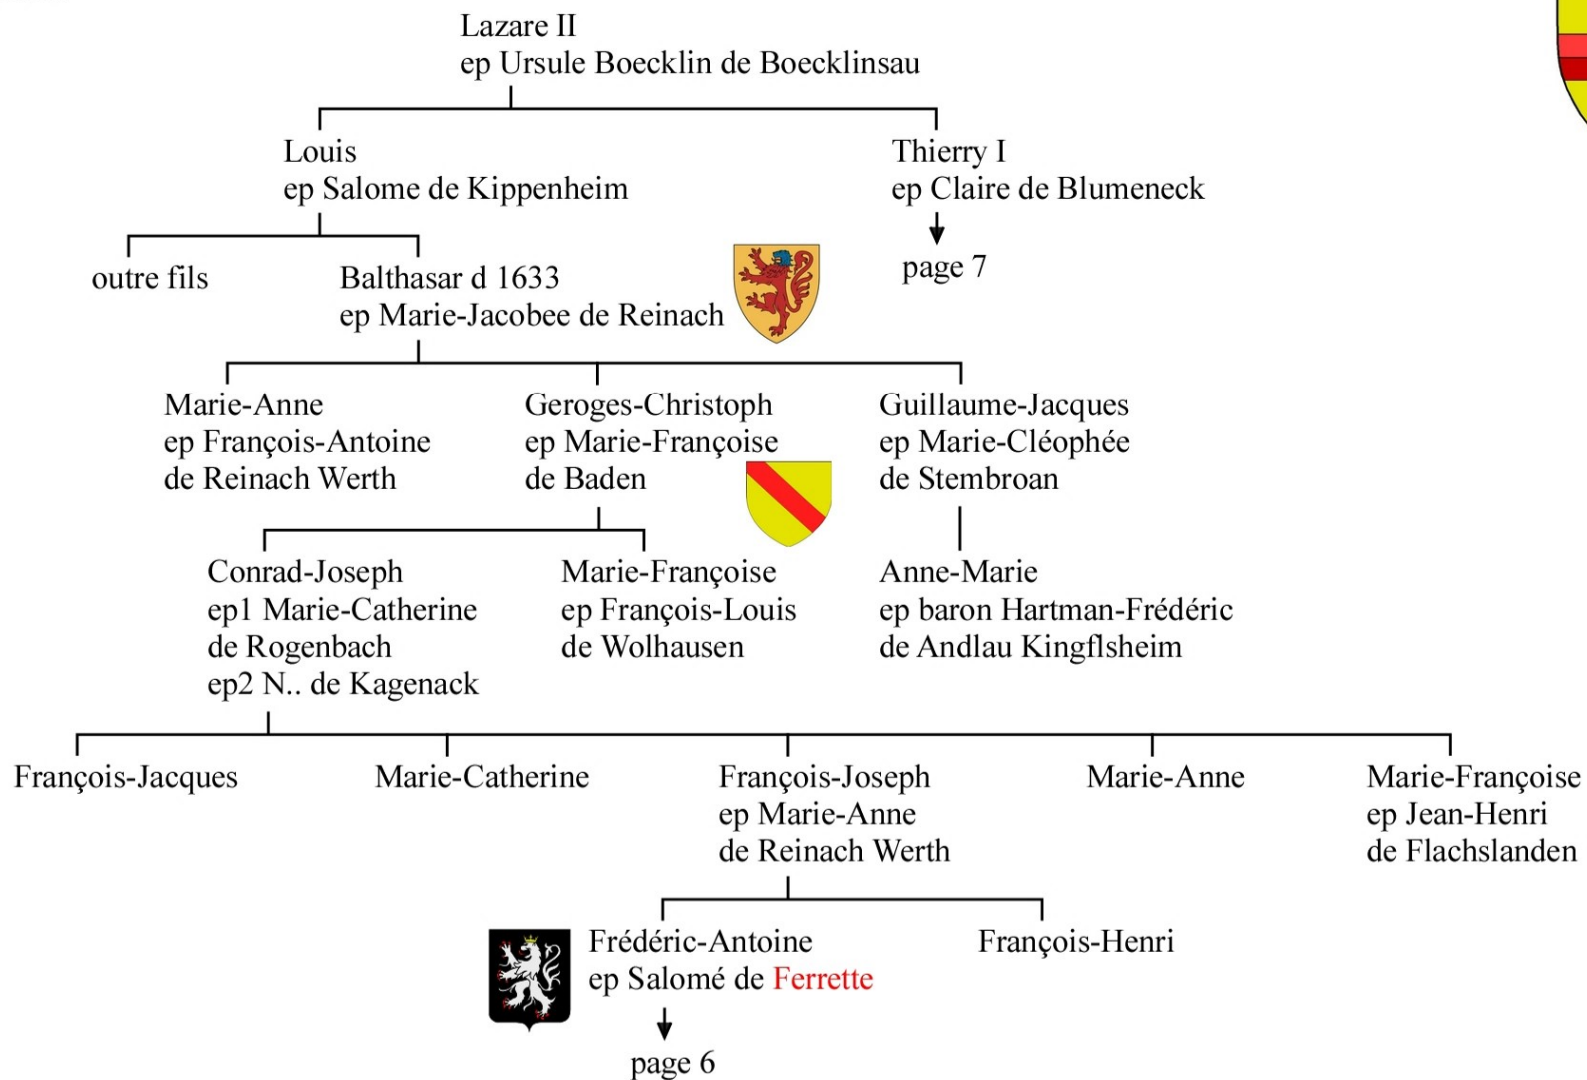

Source:
Familles Nobles de la Basse-Alsace
sous la période Allemande
J.B. Chauffour 1829
<http://books.google.com>

Source:
 Les Sires d'Andlau au Moyen Age
 Nicolas MENGUS
<http://www.mgh-bibliothek.de/dokumente/z/zsn2a046945.pdf>
 REVUE D'ALSACE tome 124, fasciculs 602

Philippe-Henri
Ordre Teutonique

Wolfgang-Louis
ep Marie-Eusebe
de Schoenau

François-Louis
ep (1723) Marie-Françoise
de **Ferrette**

Louis-Alexis
ep (1753) Salomé
de Beinach

Louis
d 1804

Celestin
d 1790

Xavier
d ?

Ignace
d 1800
assassiné

George-Conrad
Joseph d 1837
ep Félicité de Ruez

Marie-Fidele
d ?

Louise
d?

Josephine
d?

Elise
d?

Louis
d 1812

Charles
d 1833

Ernest-Frédéric
ep Marie-Ursule de Reinach

Günther d'Andlau d1170
abbot St Blasien

Otto d'Andlau
fl 1140

Rodolph d'Andlau
fl (fils Frédéric Barbarossa)

Frédéric et Rodolph
fl 1180

Hanri Rodolph Eberhard (freres)
fl 1250