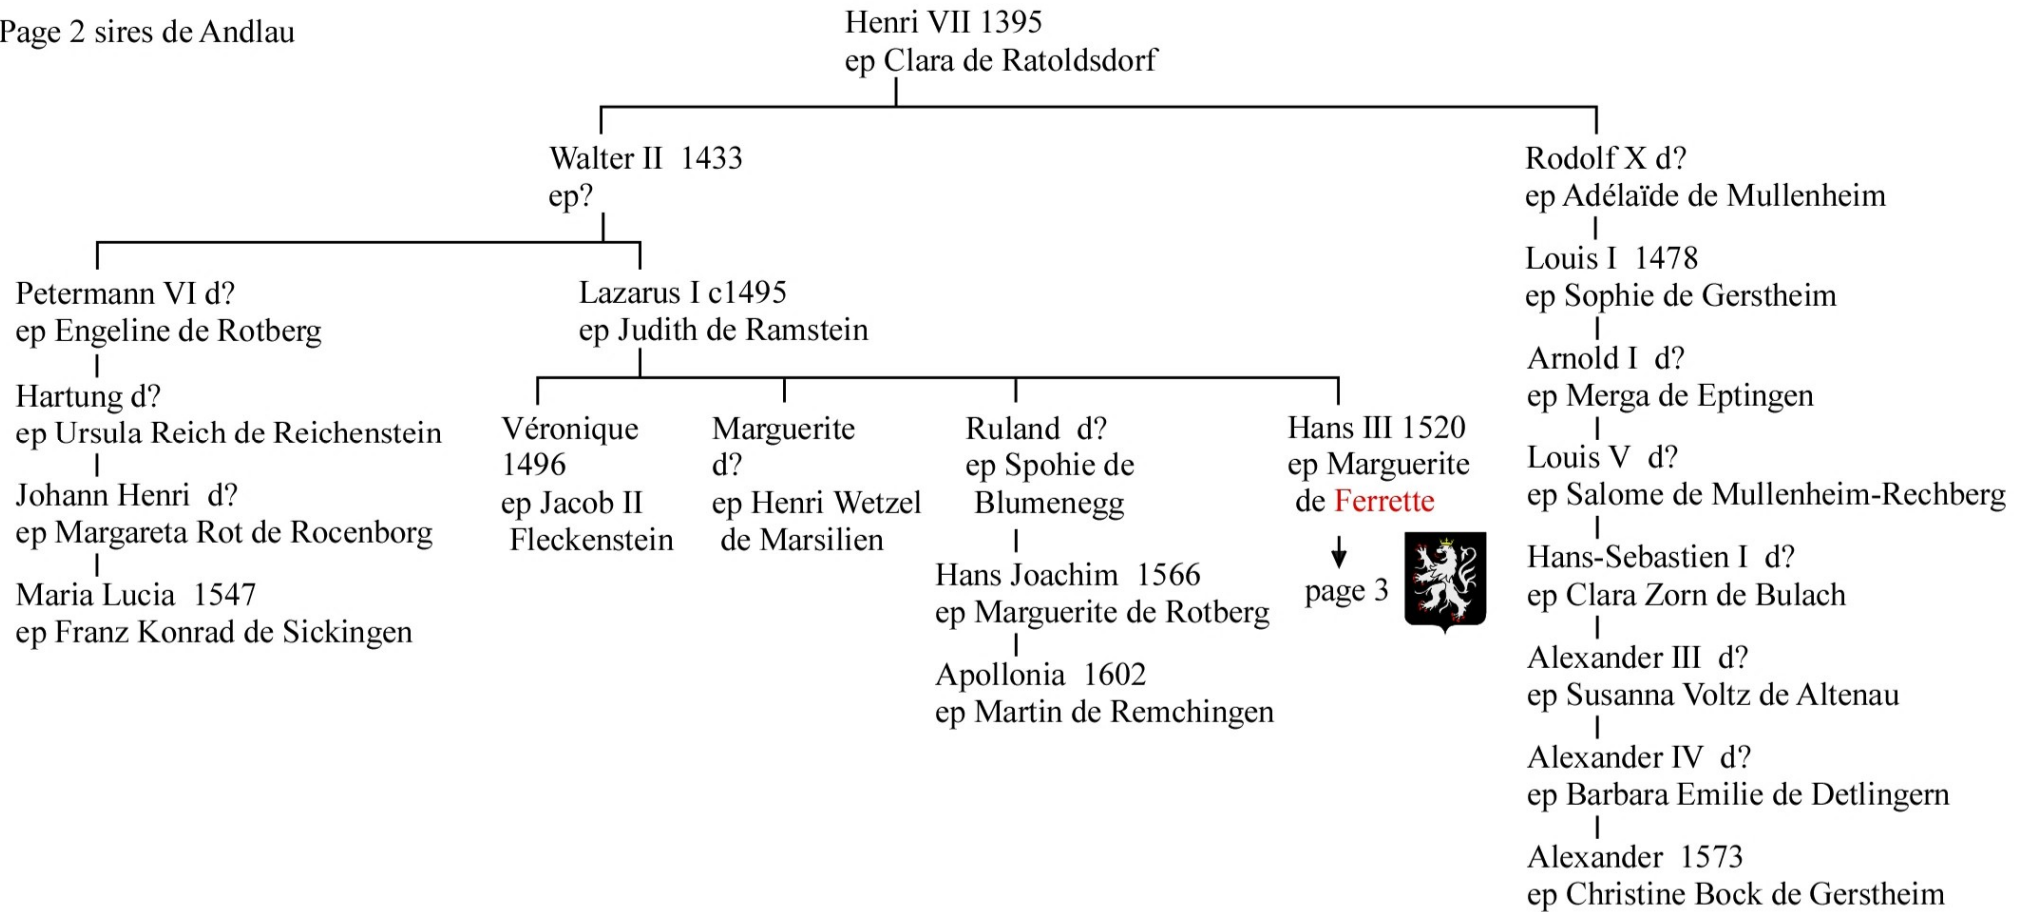

Philippe-Henri
Ordre Teutonique

Wolfgang-Louis
ep Marie-Eusebe
de Schoenau

François-Louis
ep (1723) Marie-Françoise
de **Ferrette**

Louis-Alexis
ep (1753) Salomé
de Beinach

Louis
d 1804

Celestin
d 1790

Xavier
d ?

Ignace
d 1800
assassiné

George-Conrad
Joseph d 1837
ep Félicité de Ruez

Marie-Fidele
d ?

Louise
d?

Josephine
d?

Elise
d?

Louis
d 1812

Charles
d 1833

Ernest-Frédéric
ep Marie-Ursule de Reinach

Günther d'Andlau d1170
abbot St Blasien

Otto d'Andlau
fl 1140

Rodolph d'Andlau
fl (fils Frédéric Barbarossa)

Frédéric et Rodolph
fl 1180

Hanri Rodolph Eberhard (freres)
fl 1250

Source:

Wikipedia:

Finn Gaunaa: http://www.roskildehistorie.dk/stamtavler/adel/tyske_smaa/Andlau.htm

Gene.com: <https://www.geni.com/people/Henri-VII-de-Andlau/6000000003827974002>

Emmanuel Hamel: <http://gw.geneanet.org/ehblp?lang=fr&pz=pierre+emile&nz=hamel&ocz=0&p=dietrich+ii&n=d+andlau>