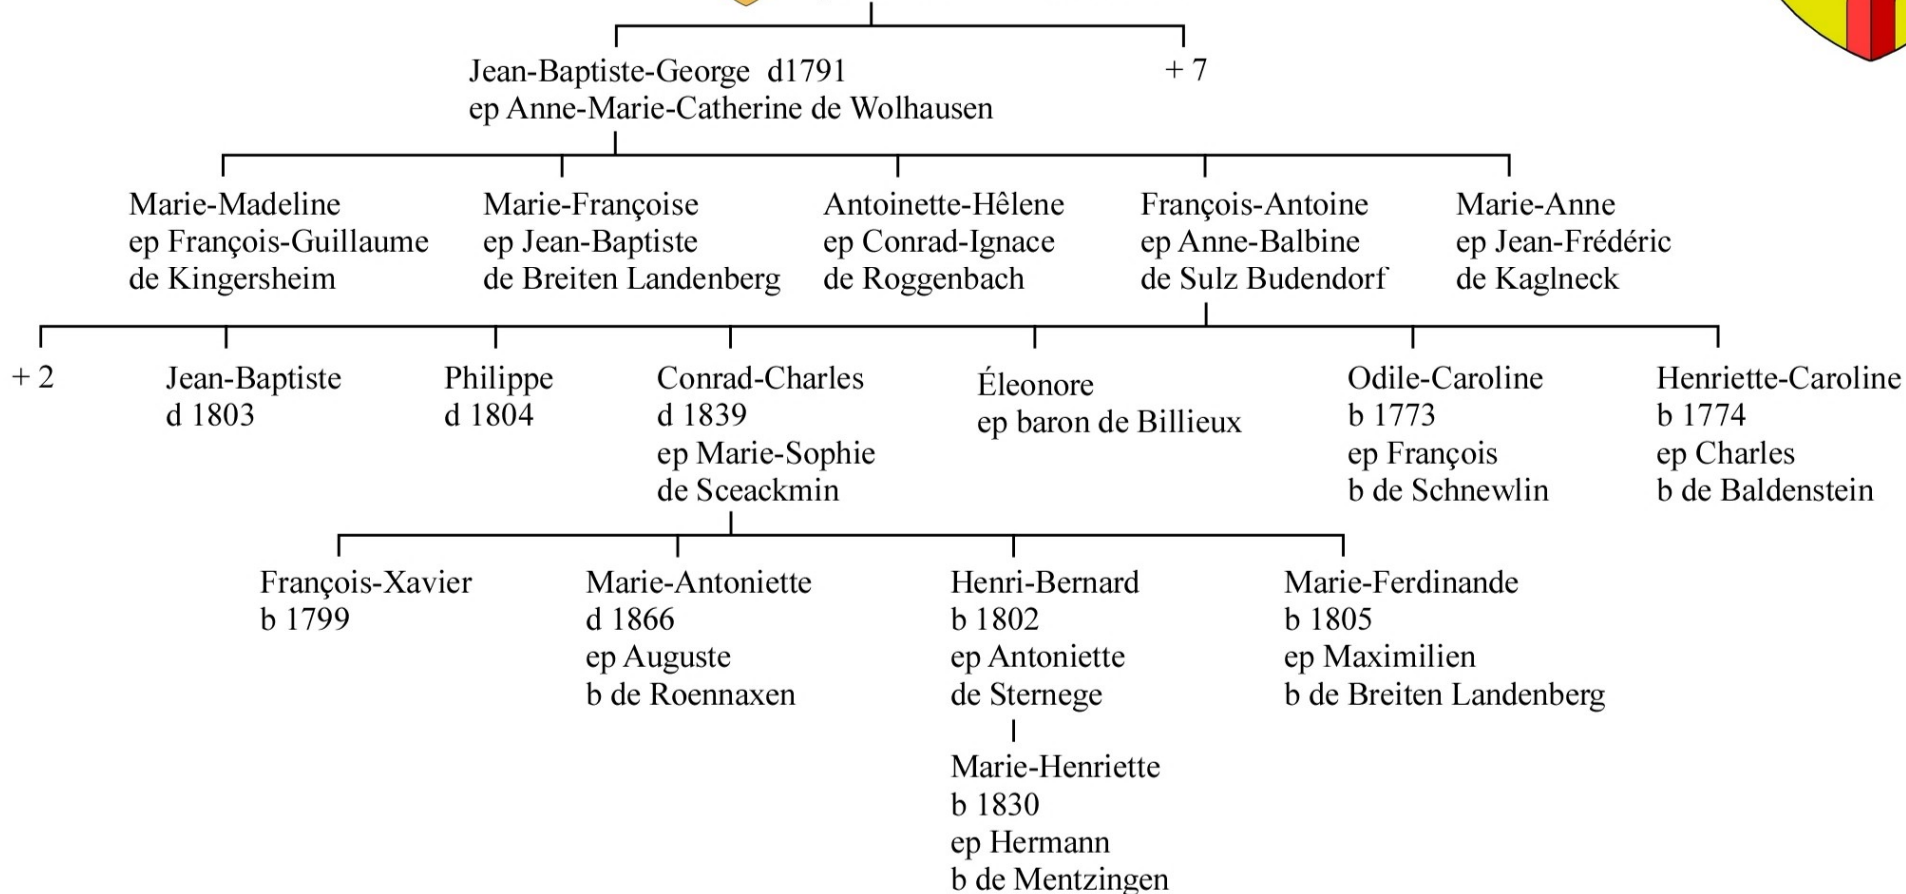

Philippe-Henri
Ordre Teutonique

Wolfgang-Louis
ep Marie-Eusebe
de Schoenau

François-Louis
ep (1723) Marie-Françoise
de **Ferrette**

Louis-Alexis
ep (1753) Salomé
de Beinach

Louis
d 1804

Celestin
d 1790

Xavier
d ?

Ignace
d 1800
assassiné

George-Conrad
Joseph d 1837
ep Félicité de Ruez

Marie-Fidele
d ?

Louise
d?

Josephine
d?

Elise
d?

Louis
d 1812

Charles
d 1833

Ernest-Frédéric
ep Marie-Ursule de Reinach

Günther d'Andlau d1170
abbot St Blasien

Otto d'Andlau
fl 1140

Rodolph d'Andlau
fl (fils Frédéric Barbarossa)

Frédéric et Rodolph
fl 1180

Hanri Rodolph Eberhard (freres)
fl 1250