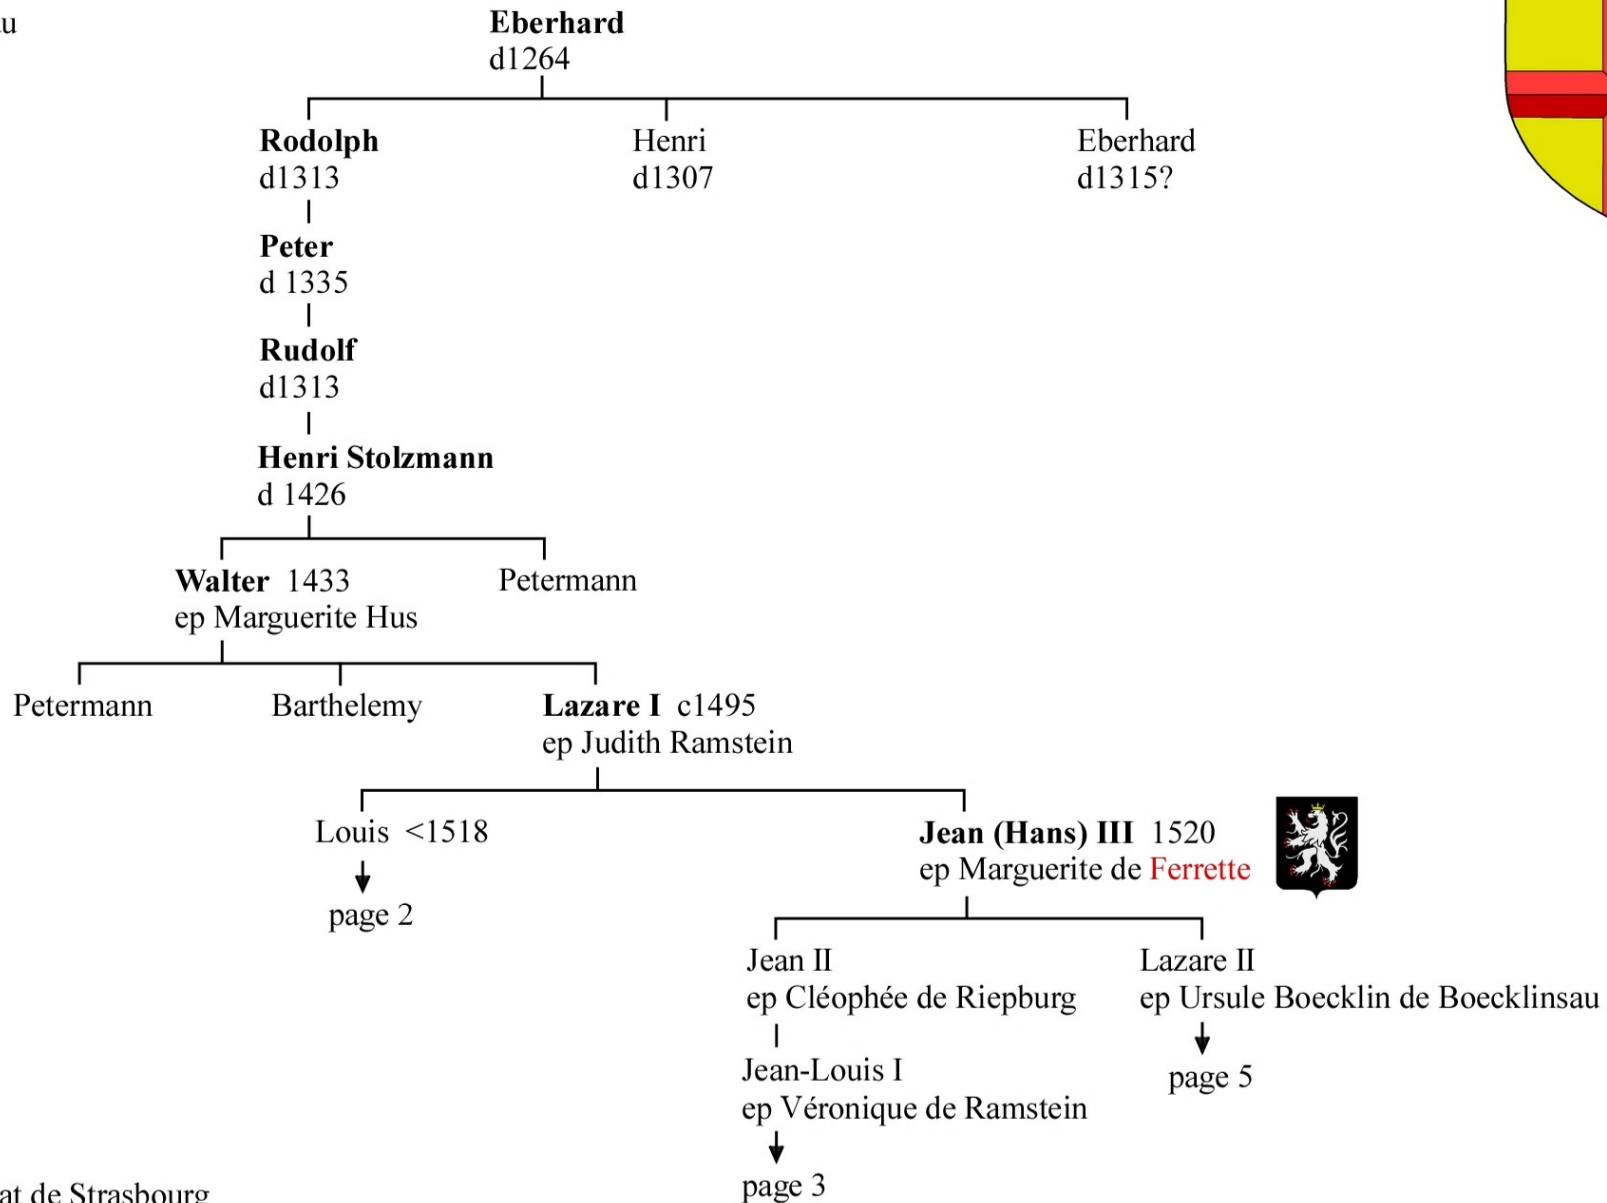

Source:
Familles Nobles de la Basse-Alsace
sous la période Allemande
J.B. Chauffour 1829
<http://books.google.com>

Source:
 Les Sires d'Andlau au Moyen Age
 Nicolas MENGUS
<http://www.mgh-bibliothek.de/dokumente/z/zsn2a046945.pdf>
 REVUE D'ALSACE tome 124, fasciculs 602

Jean-Louis I
ep Véronique de Ramstein

Jean-Louis II
ep Anne-Marie de Rathsamhausen

George-Frédéric 1675
ep1 Claire-Elisabeth Beginfelden
ep2 Anne-Barde de Hagenbach

Eve d?
ep N..
de Mullenheim

Jean-Louis
abbe
de Murbach

Maxim-Rudolf
ep1 Anne-Sidonie
de Hohenfeld
ep2 Marie-Isabelle
de Kirchberg

Ernest-Frédéric
ep Marie-Ursule
de Reinach

↓
page 4

François-Jacques
ep Marie-Helene
Zorn de Bulach

François-Joseph
ep N..

Joseph-Louis
d 1760

Philippe-Henri
Ordre Teutonique

Wolfgang-Louis
ep Marie-Eusebe
de Schoenau

François-Louis
ep (1723) Marie-Françoise
de **Ferrette**

Louis-Alexis
ep (1753) Salomé
de Beinach

Louis
d 1804

Celestin
d 1790

Xavier
d ?