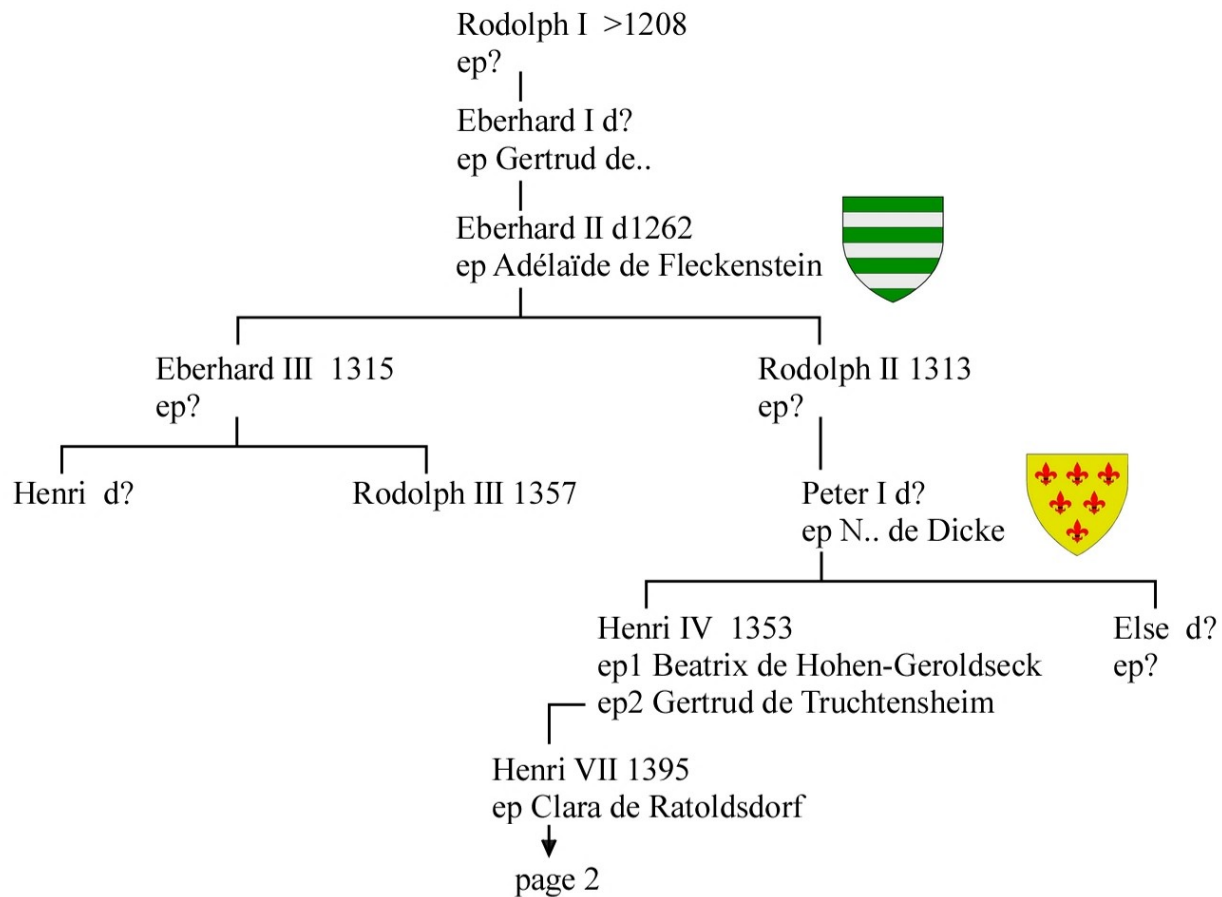

Ignace
d 1800
assassiné

George-Conrad
Joseph d 1837
ep Félicité de Ruez

Marie-Fidele
d ?

Louise
d?

Josephine
d?

Elise
d?

Louis
d 1812

Charles
d 1833

Ernest-Frédéric
ep Marie-Ursule de Reinach

Günther d'Andlau d1170
abbot St Blasien

Otto d'Andlau
fl 1140

Rodolph d'Andlau
fl (fils Frédéric Barbarossa)

Frédéric et Rodolph
fl 1180

Hanri Rodolph Eberhard (freres)
fl 1250

Source:

Wikipedia:

Finn Gaunaa: http://www.roskildehistorie.dk/stamtavler/adel/tyske_smaa/Andlau.htm

Gene.com: <https://www.geni.com/people/Henri-VII-de-Andlau/6000000003827974002>

Emmanuel Hamel: <http://gw.geneanet.org/ehblp?lang=fr&pz=pierre+emile&nz=hamel&ocz=0&p=dietrich+ii&n=d+andlau>