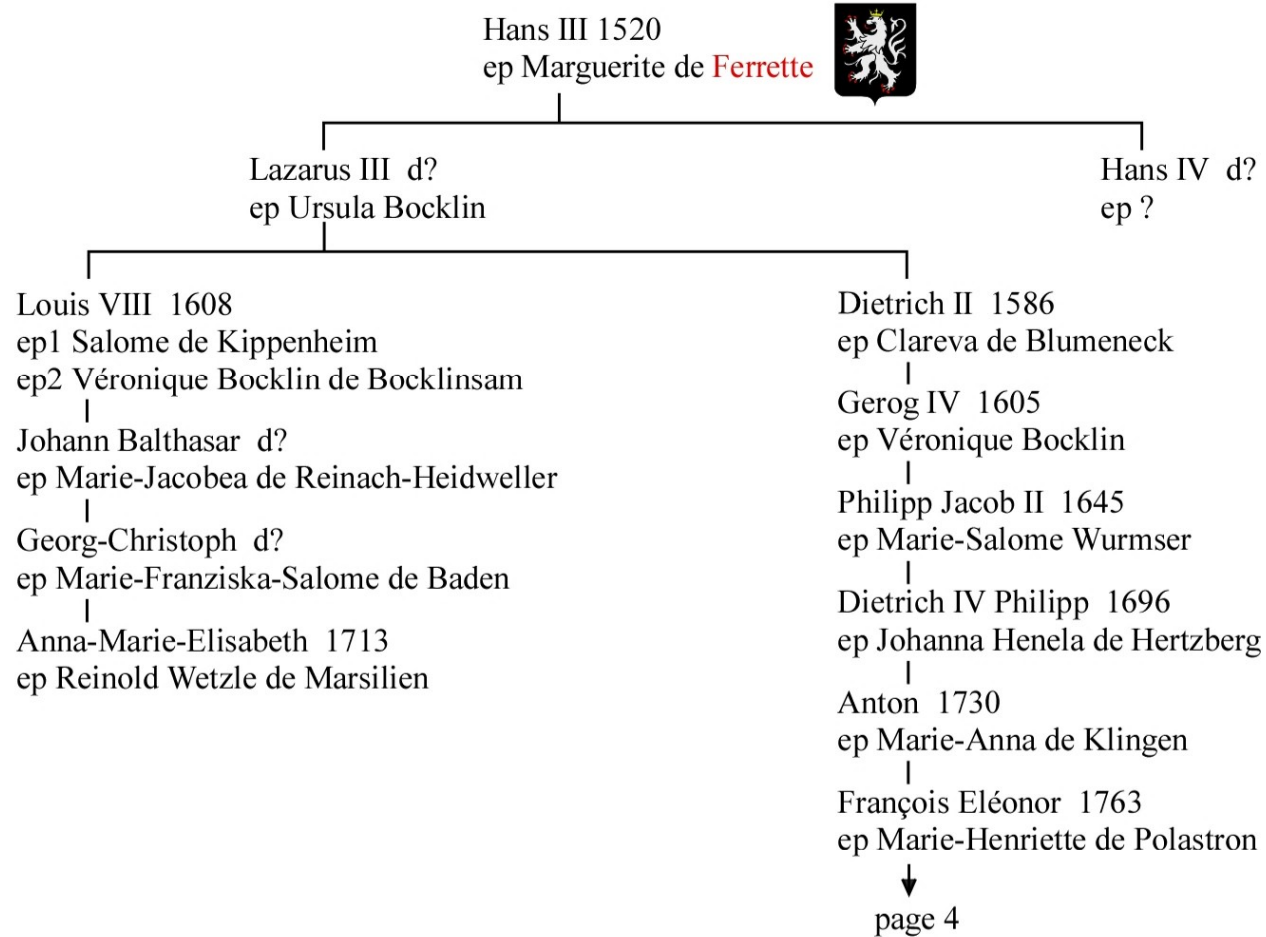

Source:

Wikipedia:

Finn Gaunaa: http://www.roskildehistorie.dk/stamtavler/adel/tyske_smaa/Andlau.htm

Gene.com: <https://www.geni.com/people/Henri-VII-de-Andlau/6000000003827974002>

Emmanuel Hamel: <http://gw.geneanet.org/ehblp?lang=fr&pz=pierre+emile&nz=hamel&ocz=0&p=dietrich+ii&n=d+andlau>