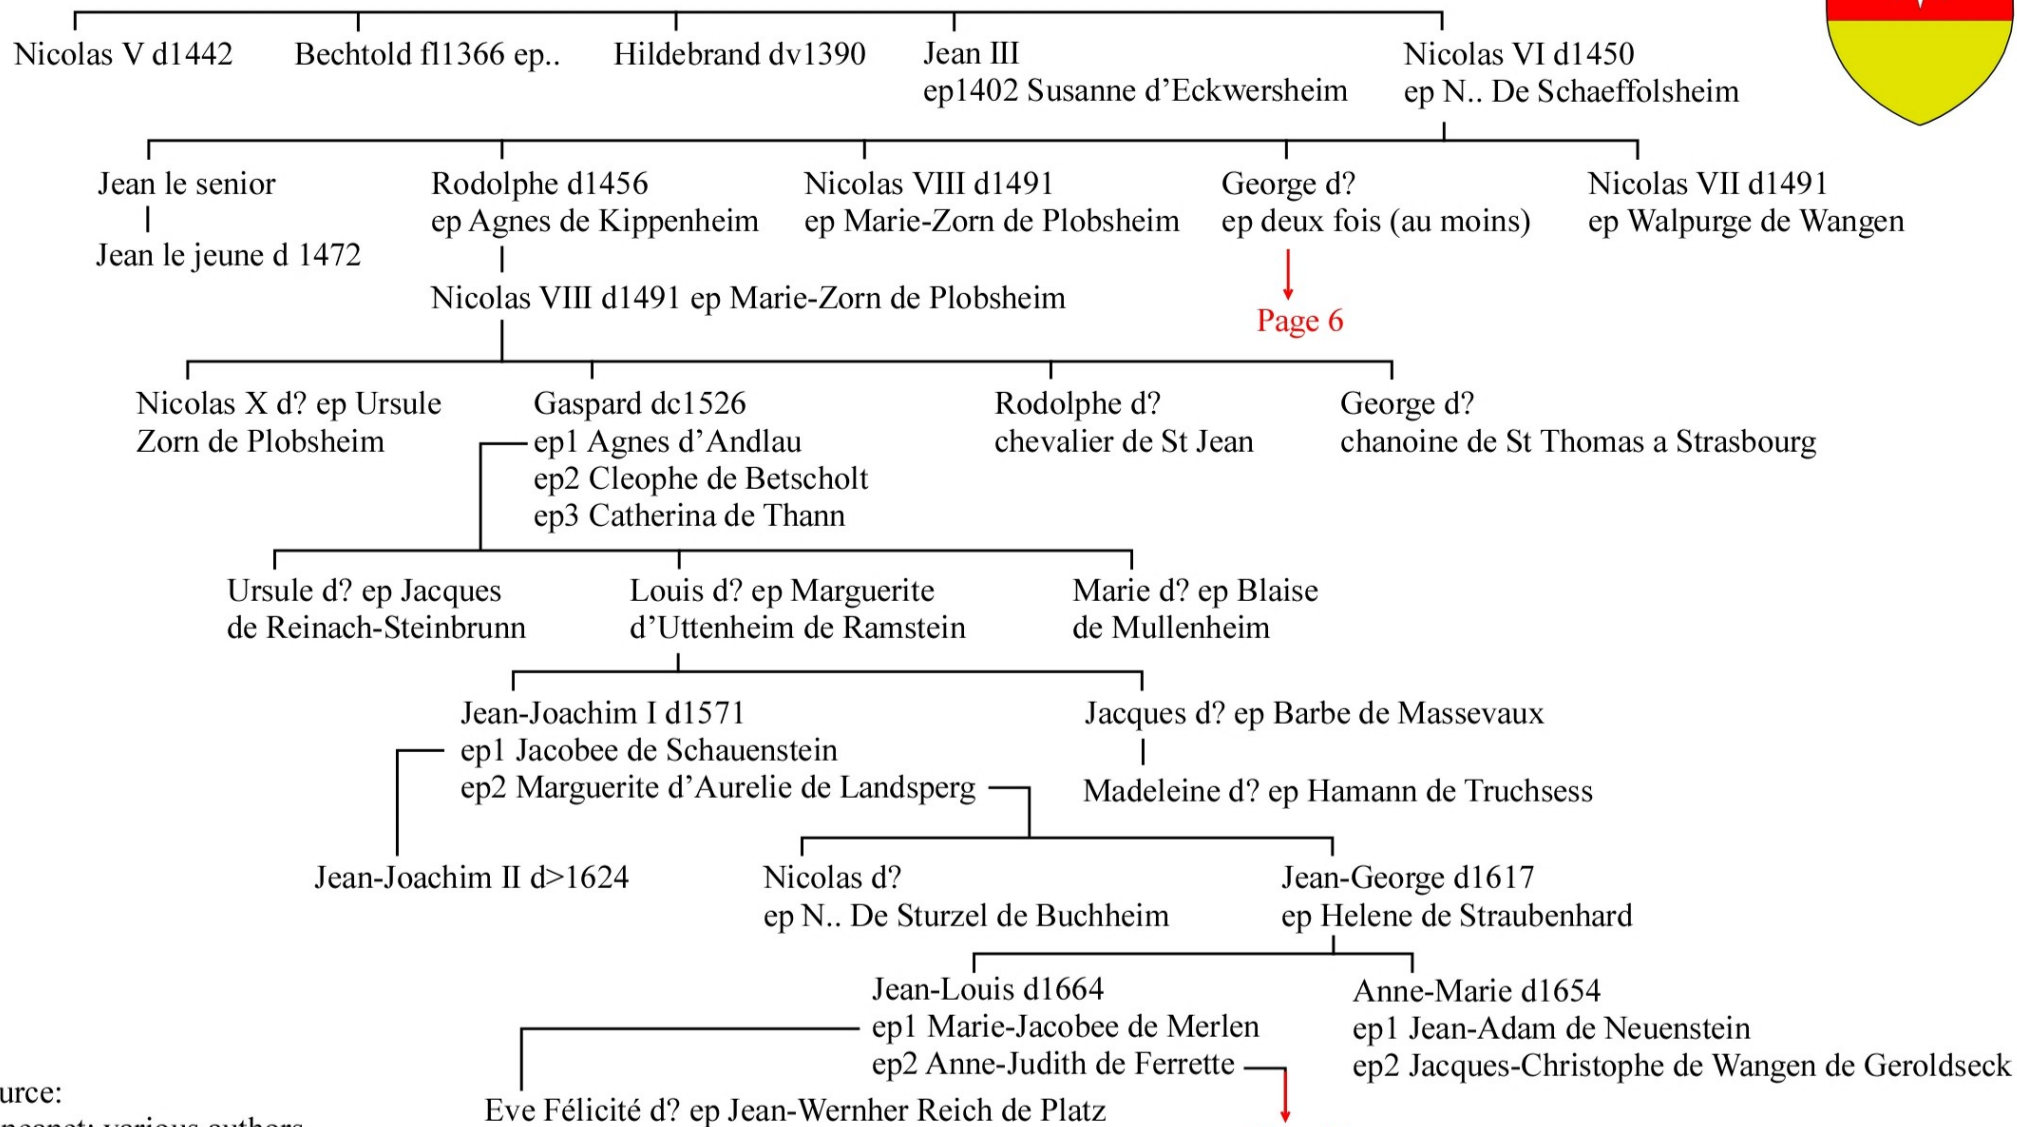

Source:

Geneanet: various authors

Ernest Lehr 1870: L'Alsace noble: suivie de Le livre d'or du patriciat de Strasbourg

↓
Page 3

Source:

Geneanet: various authors

Ernest Lehr 1870: L'Alsace noble: suivie de Le livre d'or du patriciat de Strasbourg

Source:

Geneanet: various authors

Ernest Lehr 1870: L'Alsace noble: suivie de Le livre d'or du patriciat de Strasbourg

Page 6

Page 5

Source:
 Geneanet: various authors
 Ernest Lehr 1870: L'Alsace noble: suivie de Le livre d'or du patriciat de Strasbourg

Source:
 Geneanet: various authors
 Ernest Lehr 1870: L'Alsace noble: suivie de Le livre d'or du patriciat de Strasbourg

Fin d'arbre. pour les donnees les plus récents (1700-2017, plus de 2400 noms inclus) voir:
[Geneanet.org Benedikt Poschel](http://gw.geneanet.org/Benedikt_Poschel)
<http://gw.geneanet.org/lacolal?lang=en&v=ZORN&m=N>