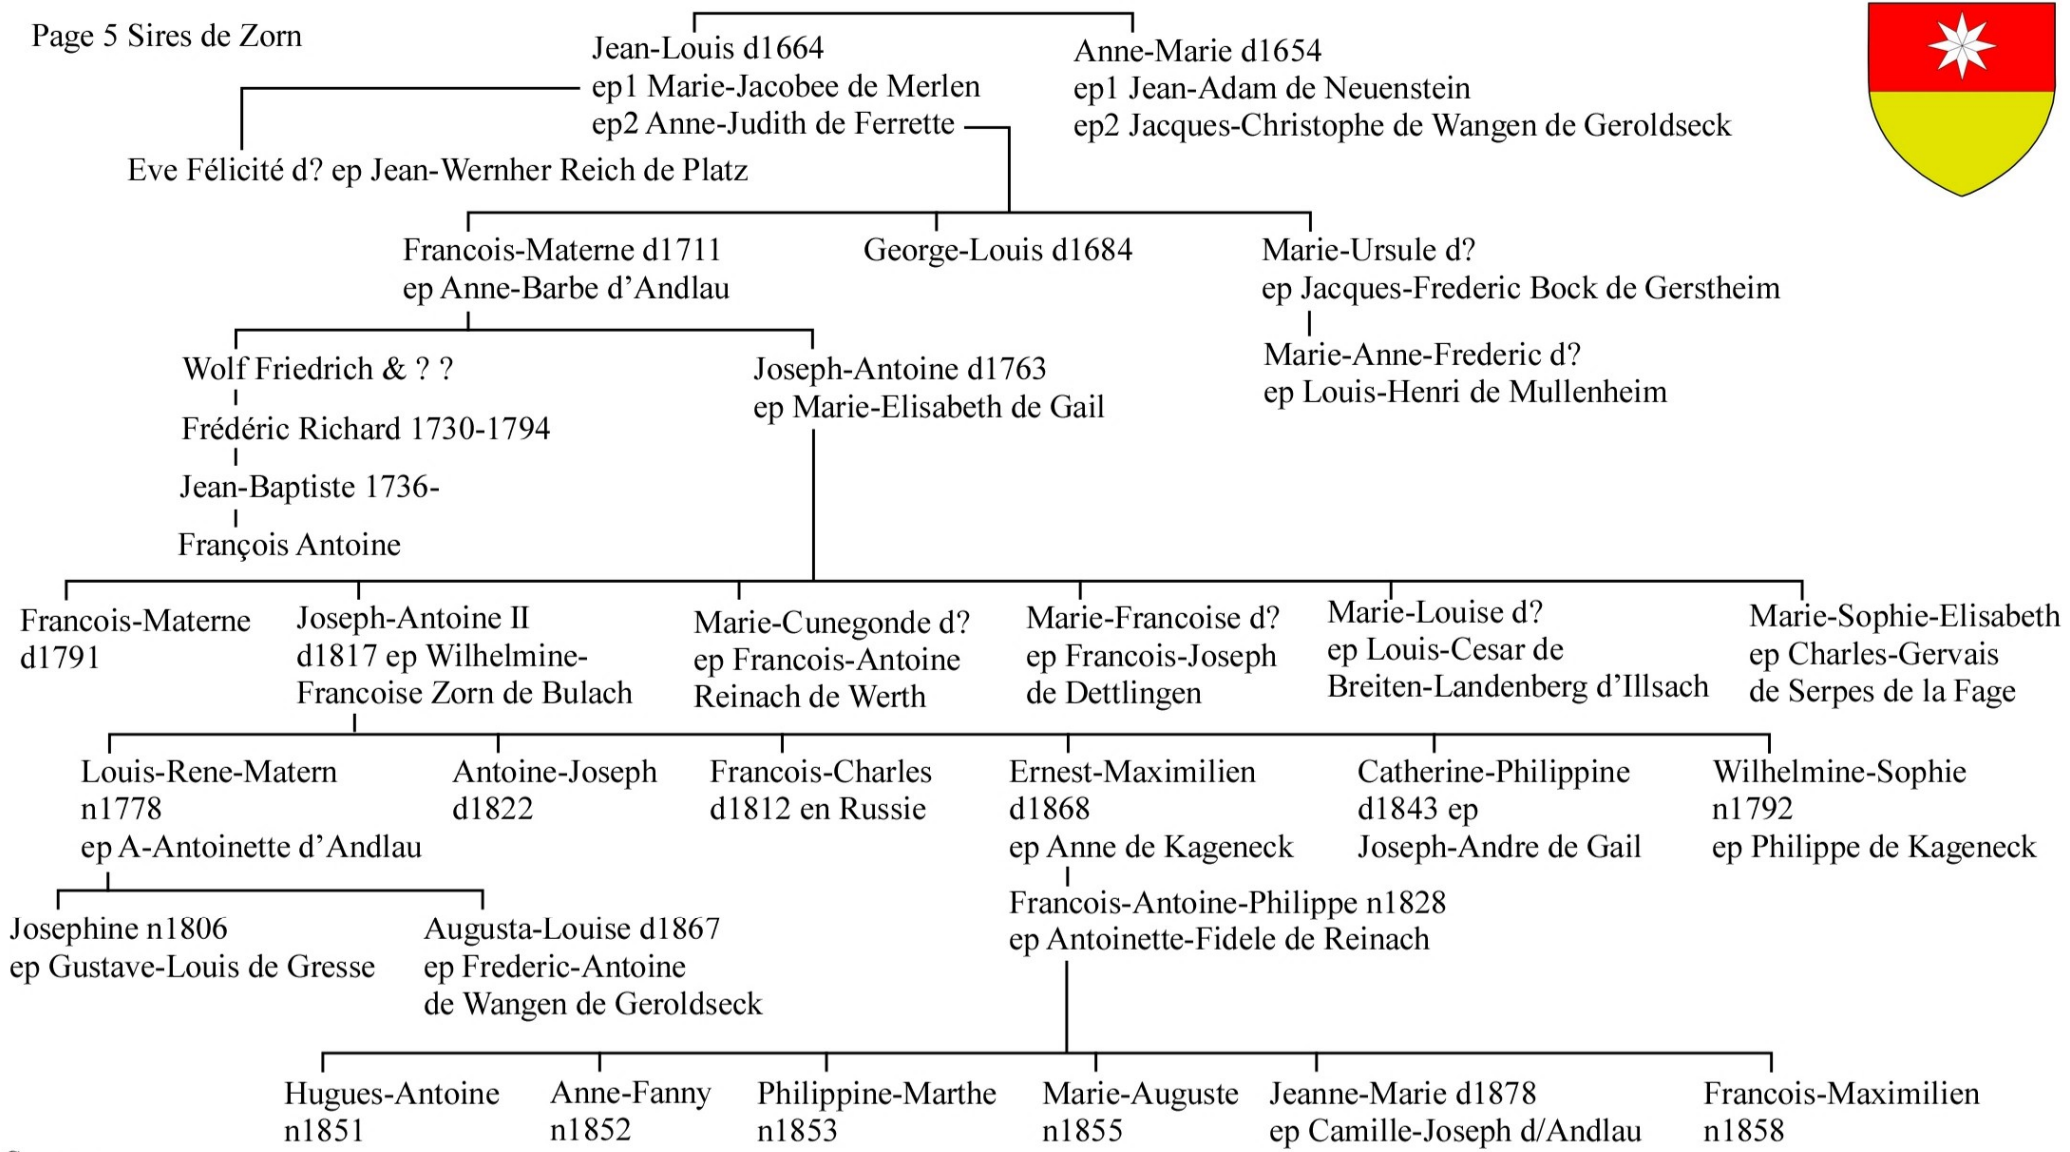

Source:

Geneanet: various authors

Ernest Lehr 1870: L'Alsace noble: suivie de Le livre d'or du patriciat de Strasbourg

↓
Page 3

Source:

Geneanet: various authors

Ernest Lehr 1870: L'Alsace noble: suivie de Le livre d'or du patriciat de Strasbourg

Source:

Geneanet: various authors

Ernest Lehr 1870: L'Alsace noble: suivie de Le livre d'or du patriciat de Strasbourg

Page 6

Page 5

Source:
 Geneanet: various authors
 Ernest Lehr 1870: L'Alsace noble: suivie de Le livre d'or du patriciat de Strasbourg

Source:
 Geneanet: various authors
 Ernest Lehr 1870: L'Alsace noble: suivie de Le livre d'or du patriciat de Strasbourg

Fin d'arbre. pour les donnees les plus récents (1700-2017, plus de 2400 noms inclus) voir:
[Geneanet.org Benedikt Poschel](http://gw.geneanet.org/Benedikt_Poschel)
<http://gw.geneanet.org/lacolal?lang=en&v=ZORN&m=N>