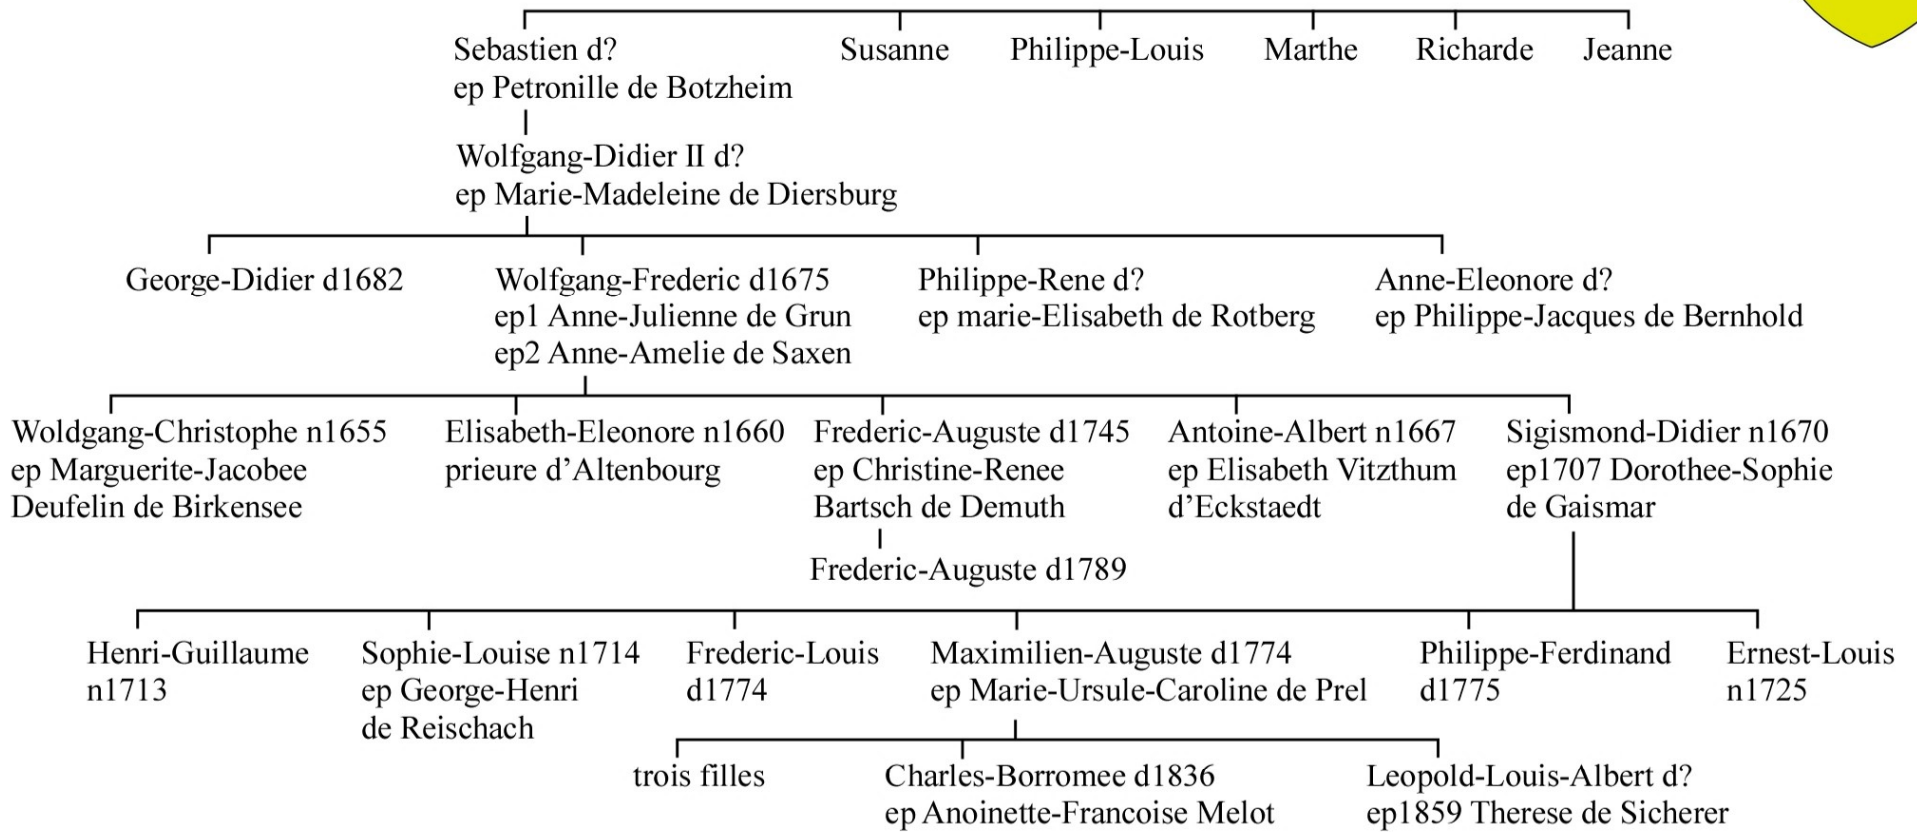

Source:

Geneanet: various authors

Ernest Lehr 1870: L'Alsace noble: suivie de Le livre d'or du patriciat de Strasbourg

↓
Page 3

Source:

Geneanet: various authors

Ernest Lehr 1870: L'Alsace noble: suivie de Le livre d'or du patriciat de Strasbourg

Source:

Geneanet: various authors

Ernest Lehr 1870: L'Alsace noble: suivie de Le livre d'or du patriciat de Strasbourg

Page 6

Page 5

Source:
 Geneanet: various authors
 Ernest Lehr 1870: L'Alsace noble: suivie de Le livre d'or du patriciat de Strasbourg

Source:
 Geneanet: various authors
 Ernest Lehr 1870: L'Alsace noble: suivie de Le livre d'or du patriciat de Strasbourg

Fin d'arbre. pour les donnees les plus récents (1700-2017, plus de 2400 noms inclus) voir:
[Geneanet.org Benedikt Poschel](http://gw.geneanet.org/Benedikt_Poschel)
<http://gw.geneanet.org/lacolal?lang=en&v=ZORN&m=N>