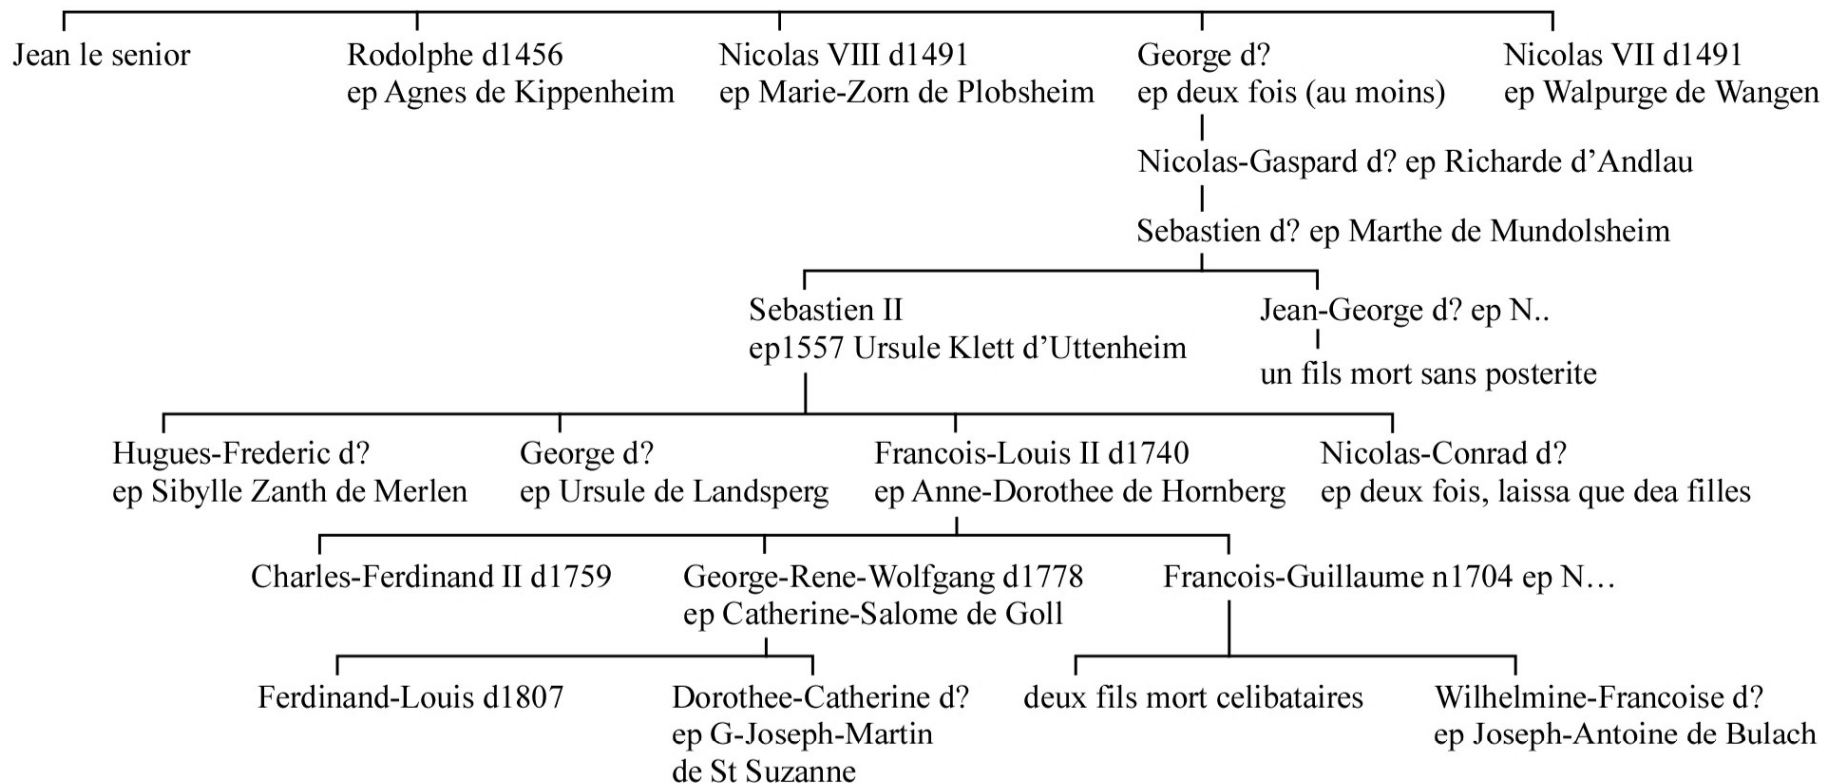

Source:

Geneanet: various authors

Ernest Lehr 1870: L'Alsace noble: suivie de Le livre d'or du patriciat de Strasbourg

↓
Page 3

Source:

Geneanet: various authors

Ernest Lehr 1870: L'Alsace noble: suivie de Le livre d'or du patriciat de Strasbourg

Source:

Geneanet: various authors

Ernest Lehr 1870: L'Alsace noble: suivie de Le livre d'or du patriciat de Strasbourg

Page 6

Page 5

Source:
 Geneanet: various authors
 Ernest Lehr 1870: L'Alsace noble: suivie de Le livre d'or du patriciat de Strasbourg

Source:
 Geneanet: various authors
 Ernest Lehr 1870: L'Alsace noble: suivie de Le livre d'or du patriciat de Strasbourg

Fin d'arbre. pour les donnees les plus récents (1700-2017, plus de 2400 noms inclus) voir:
[Geneanet.org Benedikt Poschel](http://gw.geneanet.org/Benedikt_Poschel)
<http://gw.geneanet.org/lacolal?lang=en&v=ZORN&m=N>