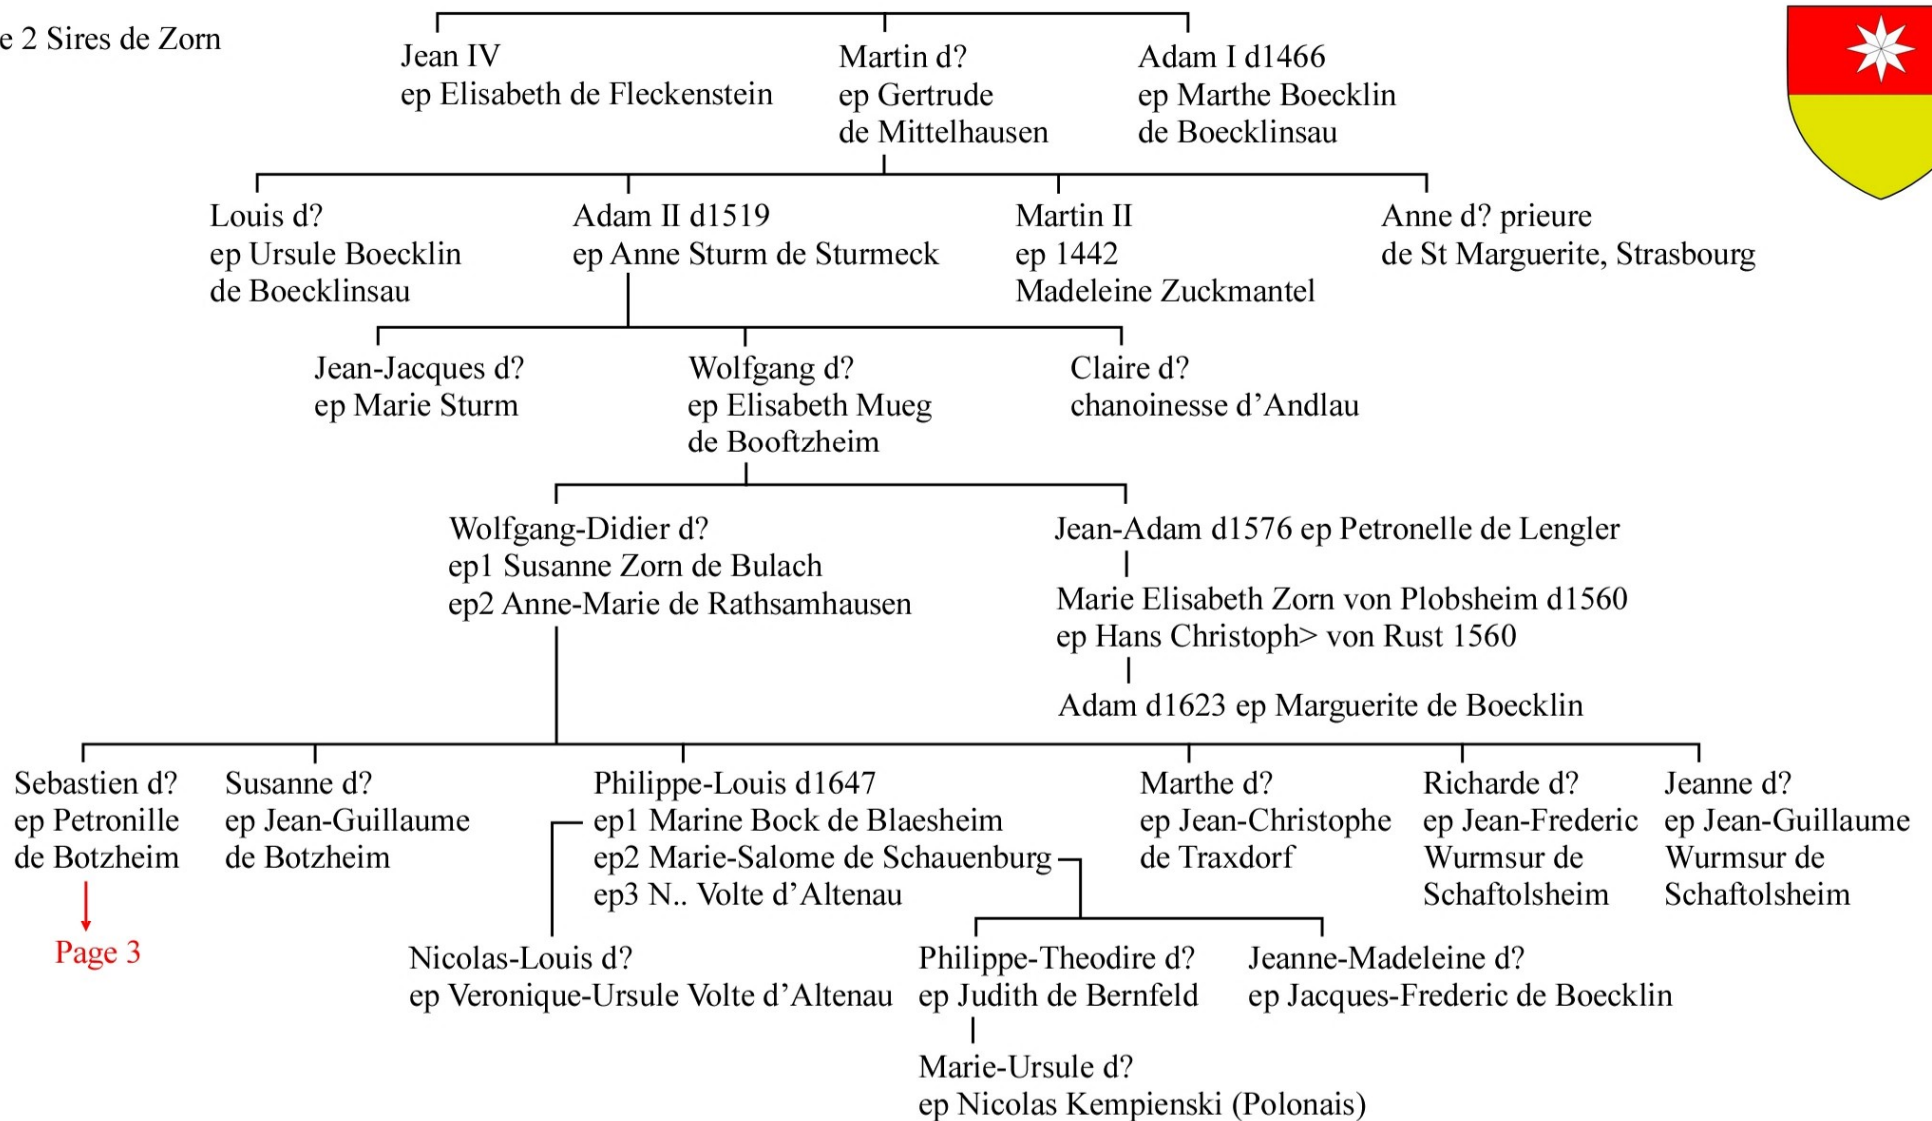

Source:

Geneanet: various authors

Ernest Lehr 1870: L'Alsace noble: suivie de Le livre d'or du patriciat de Strasbourg

↓
Page 3

Source:

Geneanet: various authors

Ernest Lehr 1870: L'Alsace noble: suivie de Le livre d'or du patriciat de Strasbourg

Source:

Geneanet: various authors

Ernest Lehr 1870: L'Alsace noble: suivie de Le livre d'or du patriciat de Strasbourg

Page 6

Page 5

Source:
 Geneanet: various authors
 Ernest Lehr 1870: L'Alsace noble: suivie de Le livre d'or du patriciat de Strasbourg

Source:
 Geneanet: various authors
 Ernest Lehr 1870: L'Alsace noble: suivie de Le livre d'or du patriciat de Strasbourg

Fin d'arbre. pour les donnees les plus récents (1700-2017, plus de 2400 noms inclus) voir:
[Geneanet.org Benedikt Poschel](http://gw.geneanet.org/Benedikt_Poschel)
<http://gw.geneanet.org/lacolal?lang=en&v=ZORN&m=N>