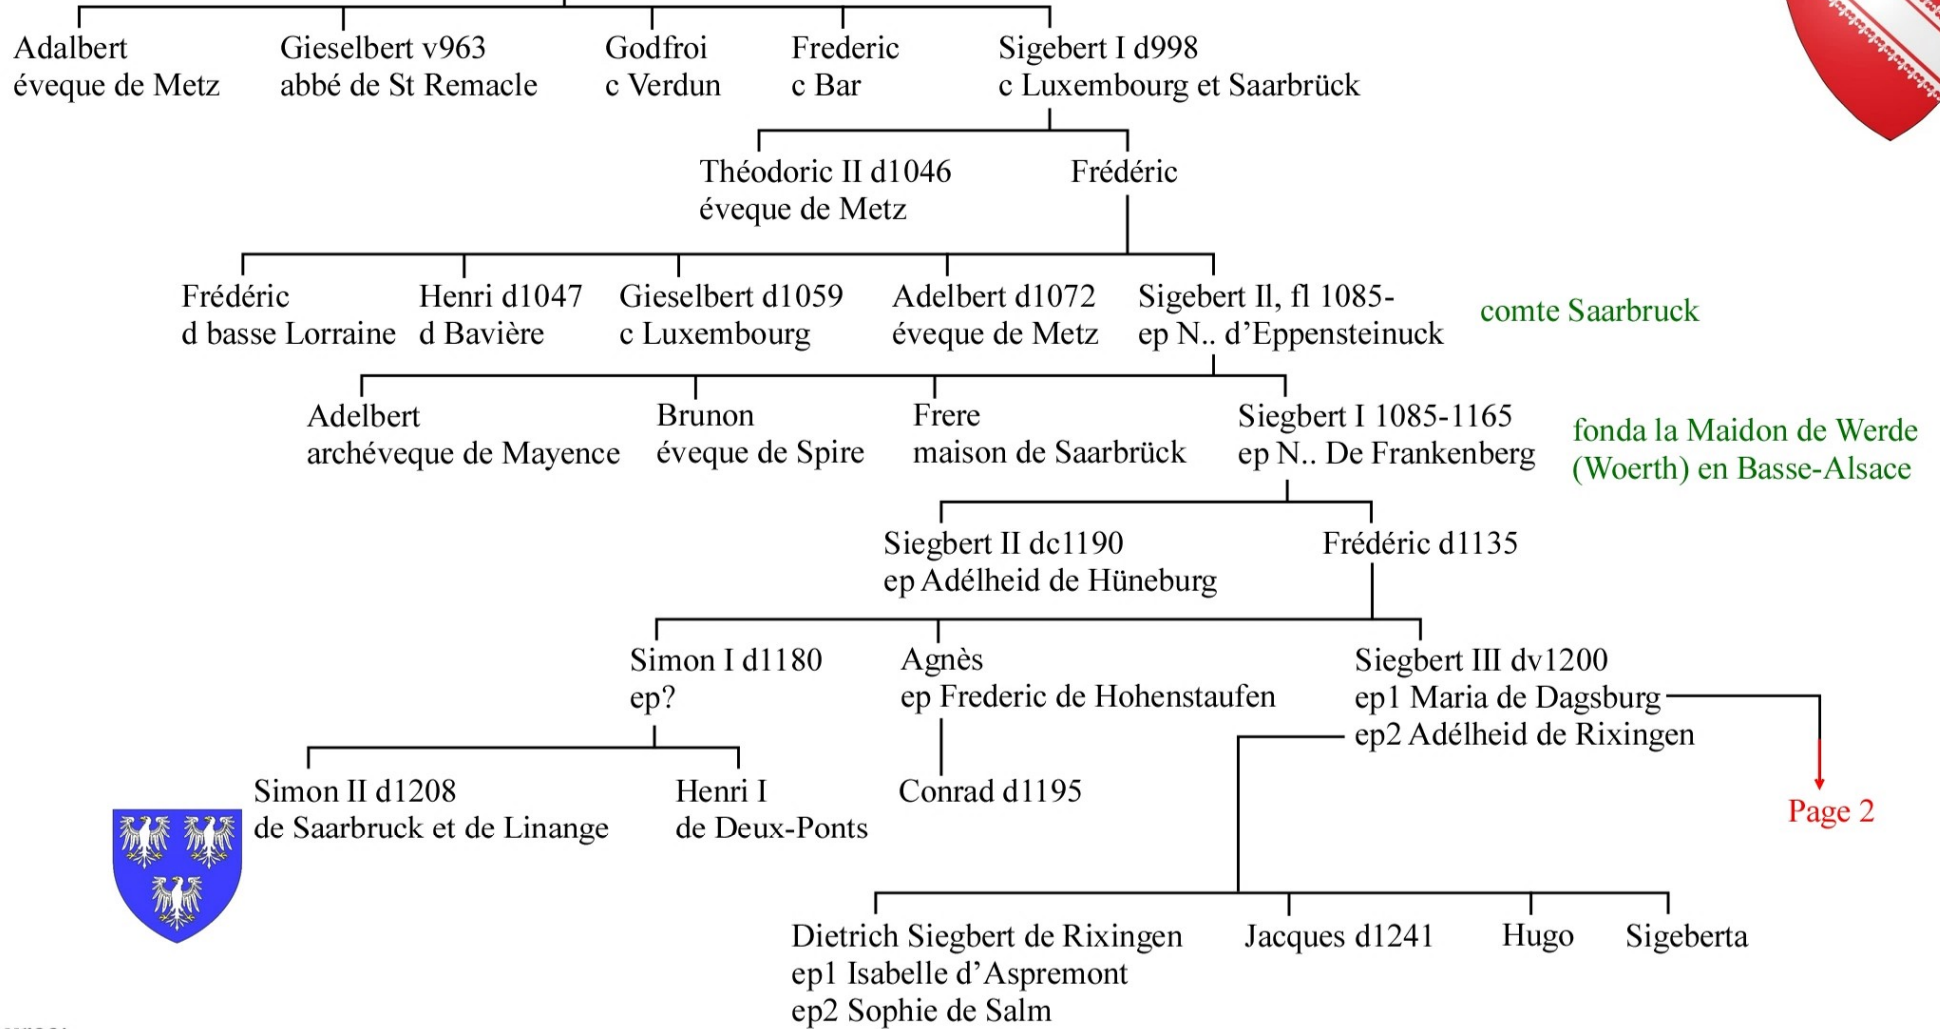

## Chapter 10 comtes de Werde

(Blason looks like  
generic Bas Rhin)

Source:  
Noblesse d'Alsace  
Charles Cawley & FMG  
Medieval Lands - index  
<http://fmg.ac/Projects/MedLands/ALSACE.htm>

Wigerich d945 comte des Ardennes

Page 2

Source:  
 Charles Cawley & FMG : Noblesse d'Alsace  
 Ernest Lehr 1870: L'Alsace noble: suivie de Le livre d'or du patriciat de Strasbourg  
 Geneanet: various authors

Source:

Charles Cawley & FMG : Noblesse d'Alsace

Ernest Lehr 1870: L'Alsace noble: suivie de Le livre d'or du patriciat de Strasbourg

Geneanet: various authors