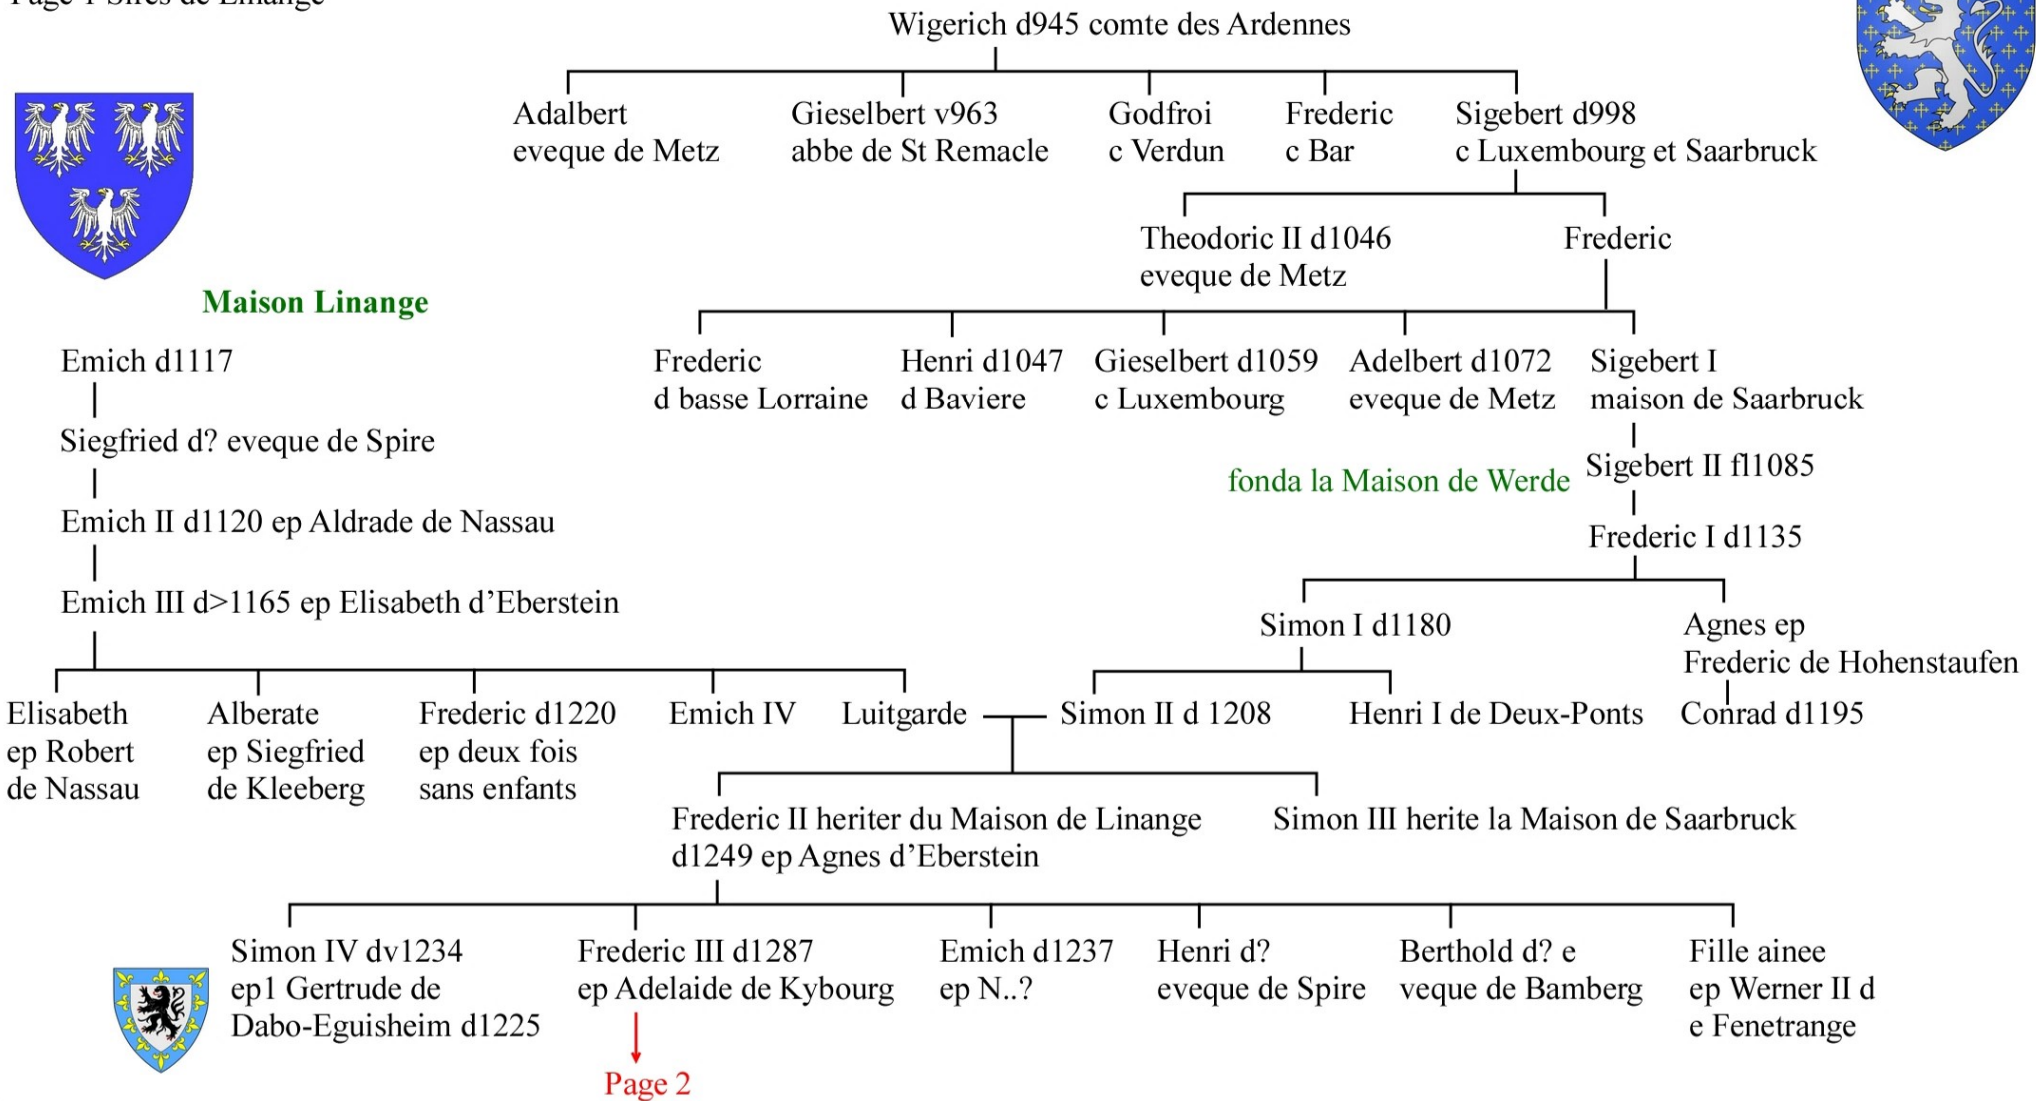

**Maison Linange**

Source:  
 Ernest Lehr 1870  
 L'Alsace noble: suivie de Le livre d'or du patriciat de Strasbourg

**Linange-Dabo**

Page 4

fin de la branche Linange-Dabo

**Linange-Westerbourg**

Page 3

**Linange-Westerbourg**

Source:

Ernest Lehr 1870

L'Alsace noble: suivie de Le livre d'or du patriciat de Strasbourg

**Linange-Hardenbourg**

Agnes  
ep N.. Dabo?  
|  
Geoffroi d1344  
ep1 Agnes d'Oschenstein  
ep2 Mechtilde de Salm

Frederic  
ep Jeanne de Rechicourt  
|  
Agnes ep Philippe  
de Neuenbaumbourg  
|  
Jeanne ep  
Jean de Lichtenberg  
|  
Emich V d1380  
ep1 Luitgarde de Falkenstein  
ep2 Marguerite de Kybourg

Geoffroi élu 1396  
archeveque-electeur  
de Mayence  
|  
Anna ep 1386  
Engelhardt de Weinberg  
|  
Anaetasia  
ep1 1377 Frederic de Kirbourg,  
ep2 1396 Jean de Westerbourg  
|  
Emich VI dv1448  
ep1 N.. De ? sterile  
ep2 Beatrice de Bade  
|  
Evrard d<1380  
chanoine de Worms

Source:  
Ernest Lehr 1870  
L'Alsace noble: suivie de Le livre d'or du patriciat de Strasbourg

Page 5

**ligne Linange-Dabo-Hardenbourg**

Source:

Ernest Lehr 1870

L'Alsace noble: suivie de Le livre d'or du patriciat de Strasbourg