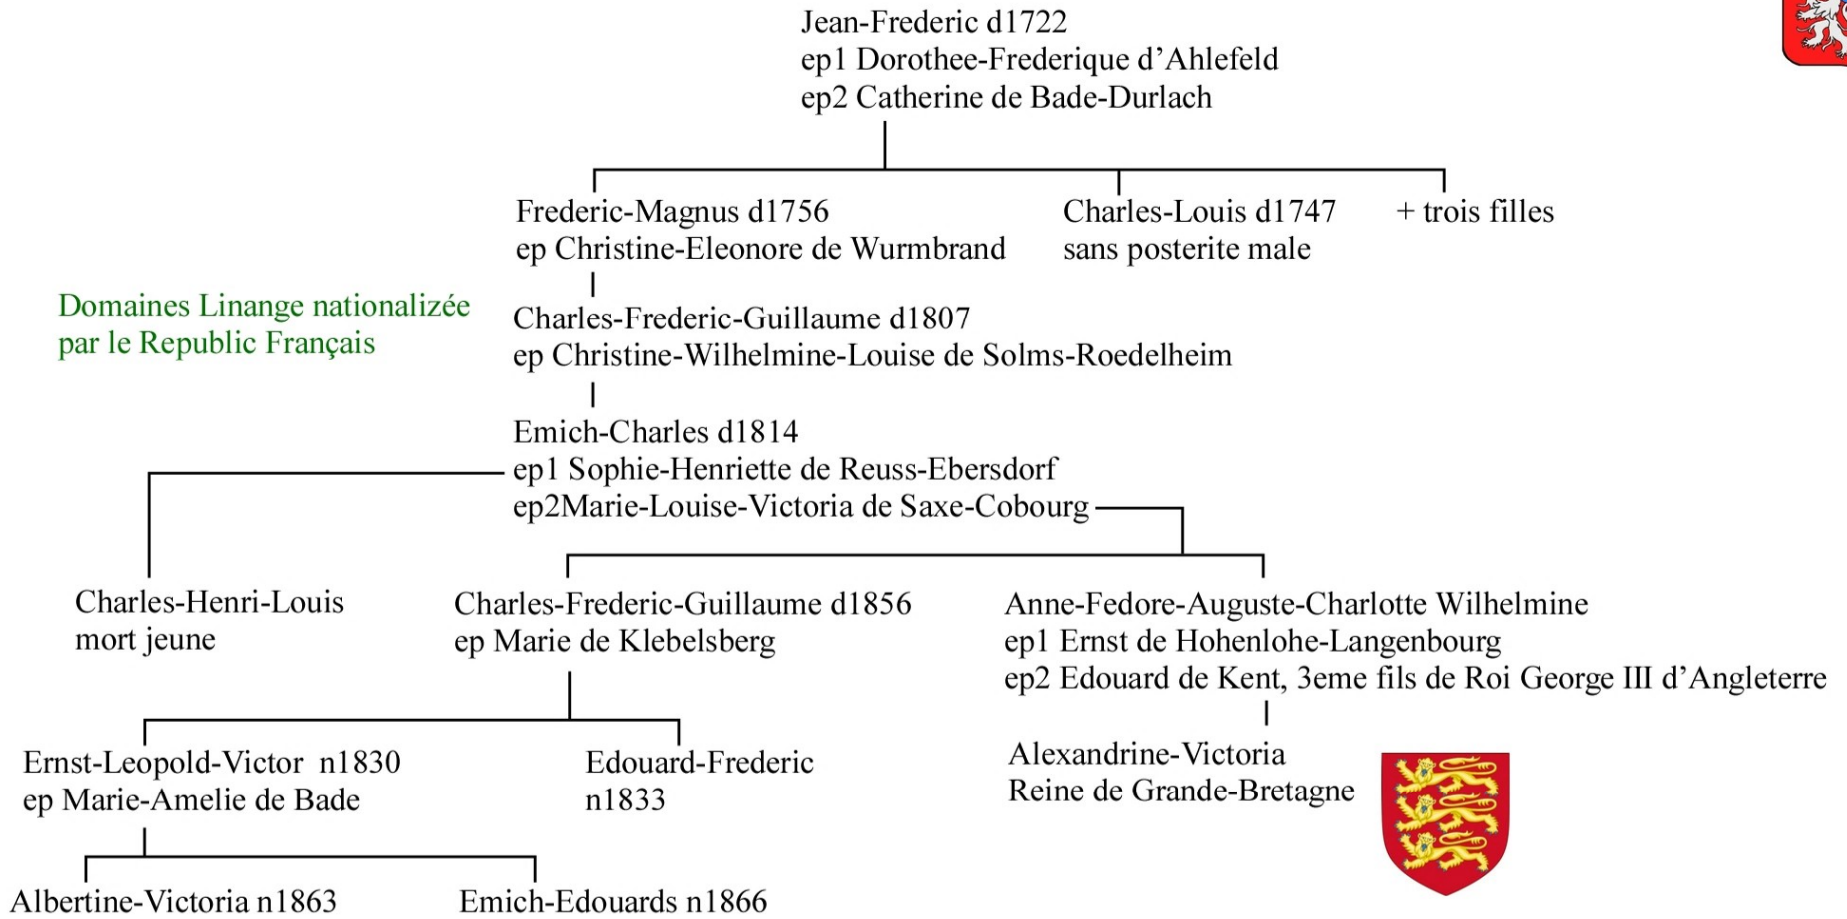

**Maison Linange**

Source:  
 Ernest Lehr 1870  
 L'Alsace noble: suivie de Le livre d'or du patriciat de Strasbourg

**Linange-Dabo**

Page 4

fin de la branche Linange-Dabo

**Linange-Westerbourg**

Page 3

**Linange-Westerbourg**

Source:

Ernest Lehr 1870

L'Alsace noble: suivie de Le livre d'or du patriciat de Strasbourg

**Linange-Hardenbourg**

Agnes  
ep N.. Dabo?  
|  
Geoffroi d1344  
ep1 Agnes d'Oschenstein  
ep2 Mechtilde de Salm

Source:  
Ernest Lehr 1870  
L'Alsace noble: suivie de Le livre d'or du patriciat de Strasbourg

Page 5

**ligne Linange-Dabo-Hardenbourg**

Source:

Ernest Lehr 1870

L'Alsace noble: suivie de Le livre d'or du patriciat de Strasbourg

**ligne Linange-Dabo-Hardenbourg**

Source:  
Ernest Lehr 1870  
L'Alsace noble: suivie de Le livre d'or du patriciat de Strasbourg

**ligne Linange-Dabo-Falkenbourg**

Source:  
Ernest Lehr 1870  
L'Alsace noble: suivie de Le livre d'or du patriciat de Strasbourg