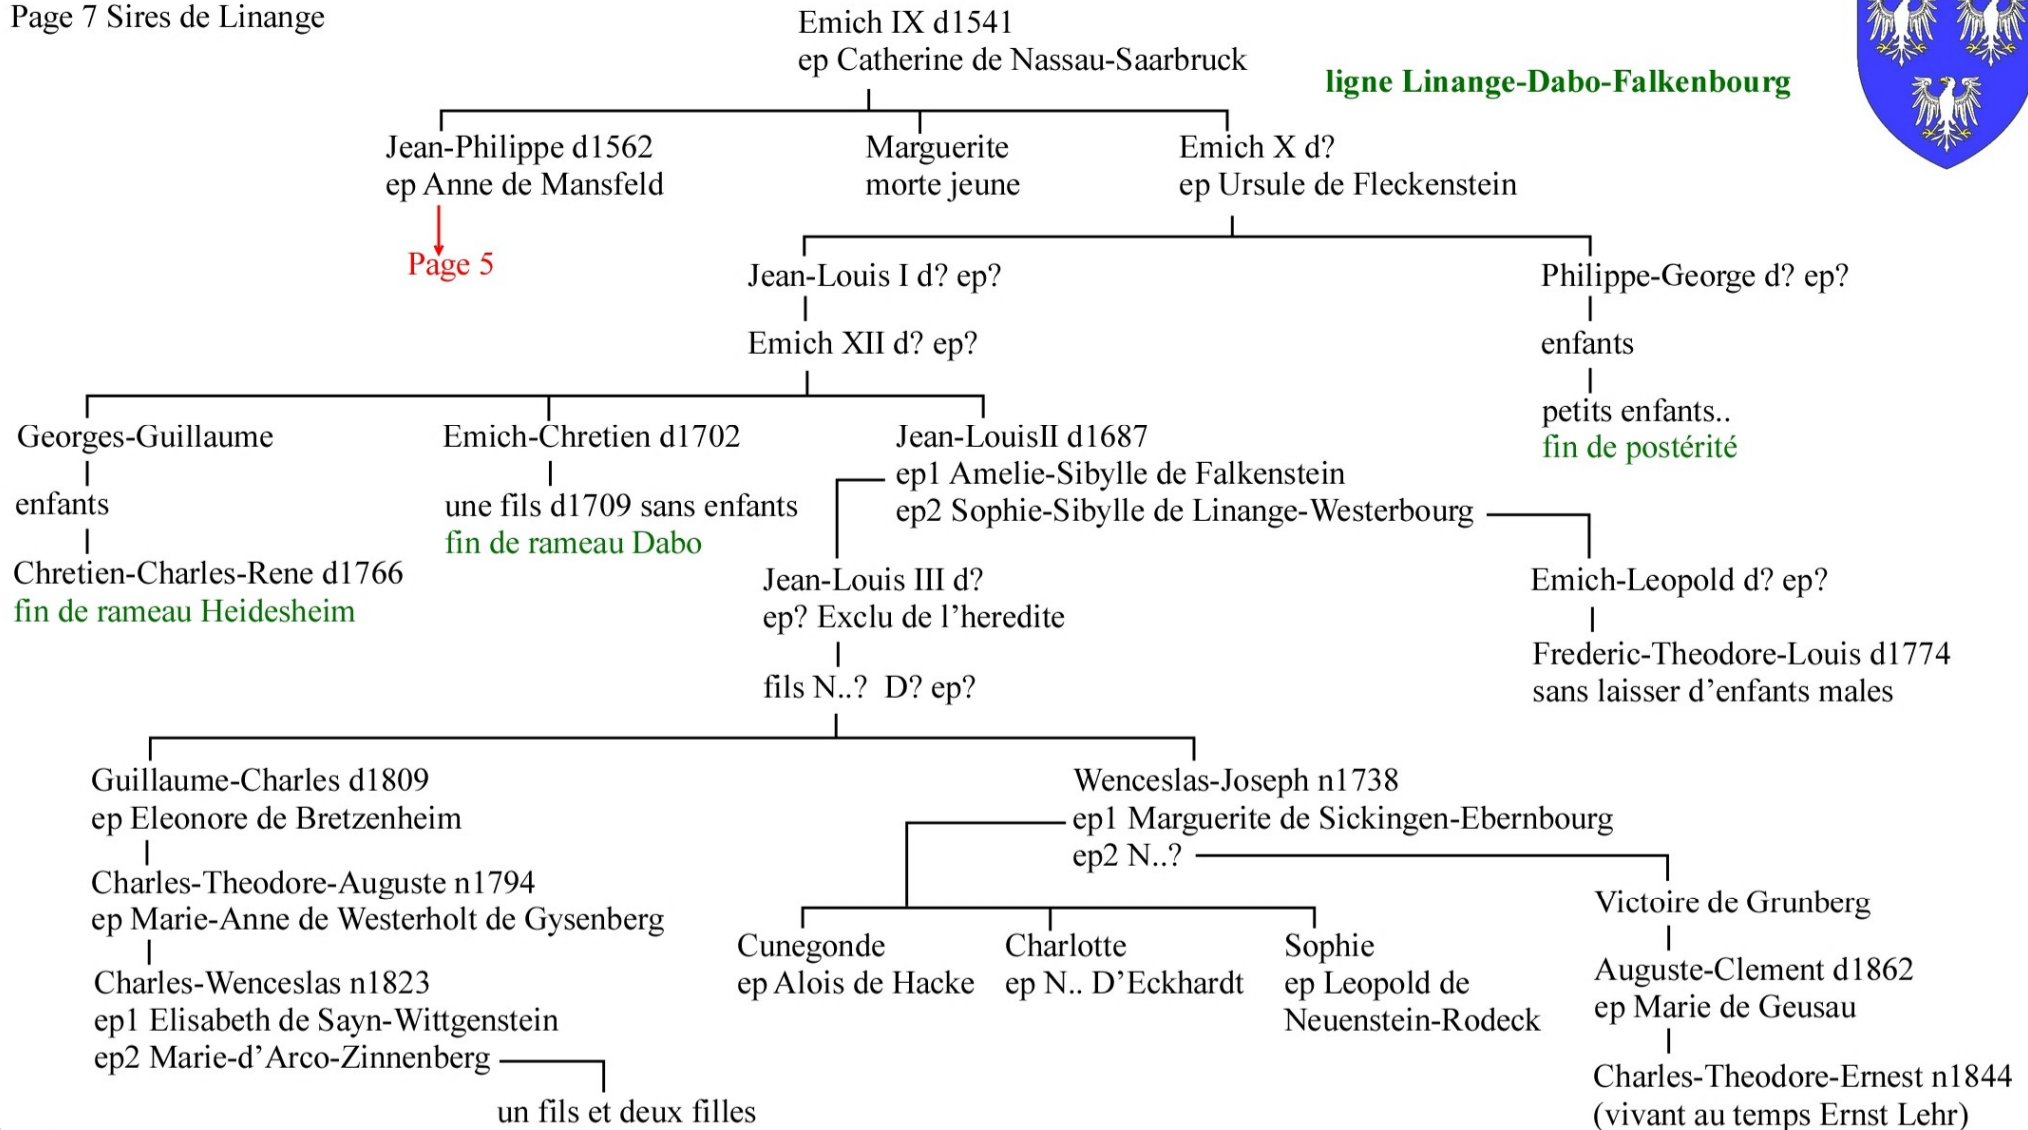

**Maison Linange**

Source:  
 Ernest Lehr 1870  
 L'Alsace noble: suivie de Le livre d'or du patriciat de Strasbourg

**Linange-Dabo**

Page 4

fin de la branche Linange-Dabo

**Linange-Westerbourg**

Page 3

**Linange-Westerbourg**

Source:

Ernest Lehr 1870

L'Alsace noble: suivie de Le livre d'or du patriciat de Strasbourg

**Linange-Hardenbourg**

Agnes  
ep N.. Dabo?  
|  
Geoffroi d1344  
ep1 Agnes d'Oschenstein  
ep2 Mechtilde de Salm

Source:  
Ernest Lehr 1870  
L'Alsace noble: suivie de Le livre d'or du patriciat de Strasbourg

Page 5

**ligne Linange-Dabo-Hardenbourg**

Source:

Ernest Lehr 1870

L'Alsace noble: suivie de Le livre d'or du patriciat de Strasbourg

**ligne Linange-Dabo-Hardenbourg**

Source:  
Ernest Lehr 1870  
L'Alsace noble: suivie de Le livre d'or du patriciat de Strasbourg

**ligne Linange-Dabo-Falkenbourg**

Source:  
Ernest Lehr 1870  
L'Alsace noble: suivie de Le livre d'or du patriciat de Strasbourg