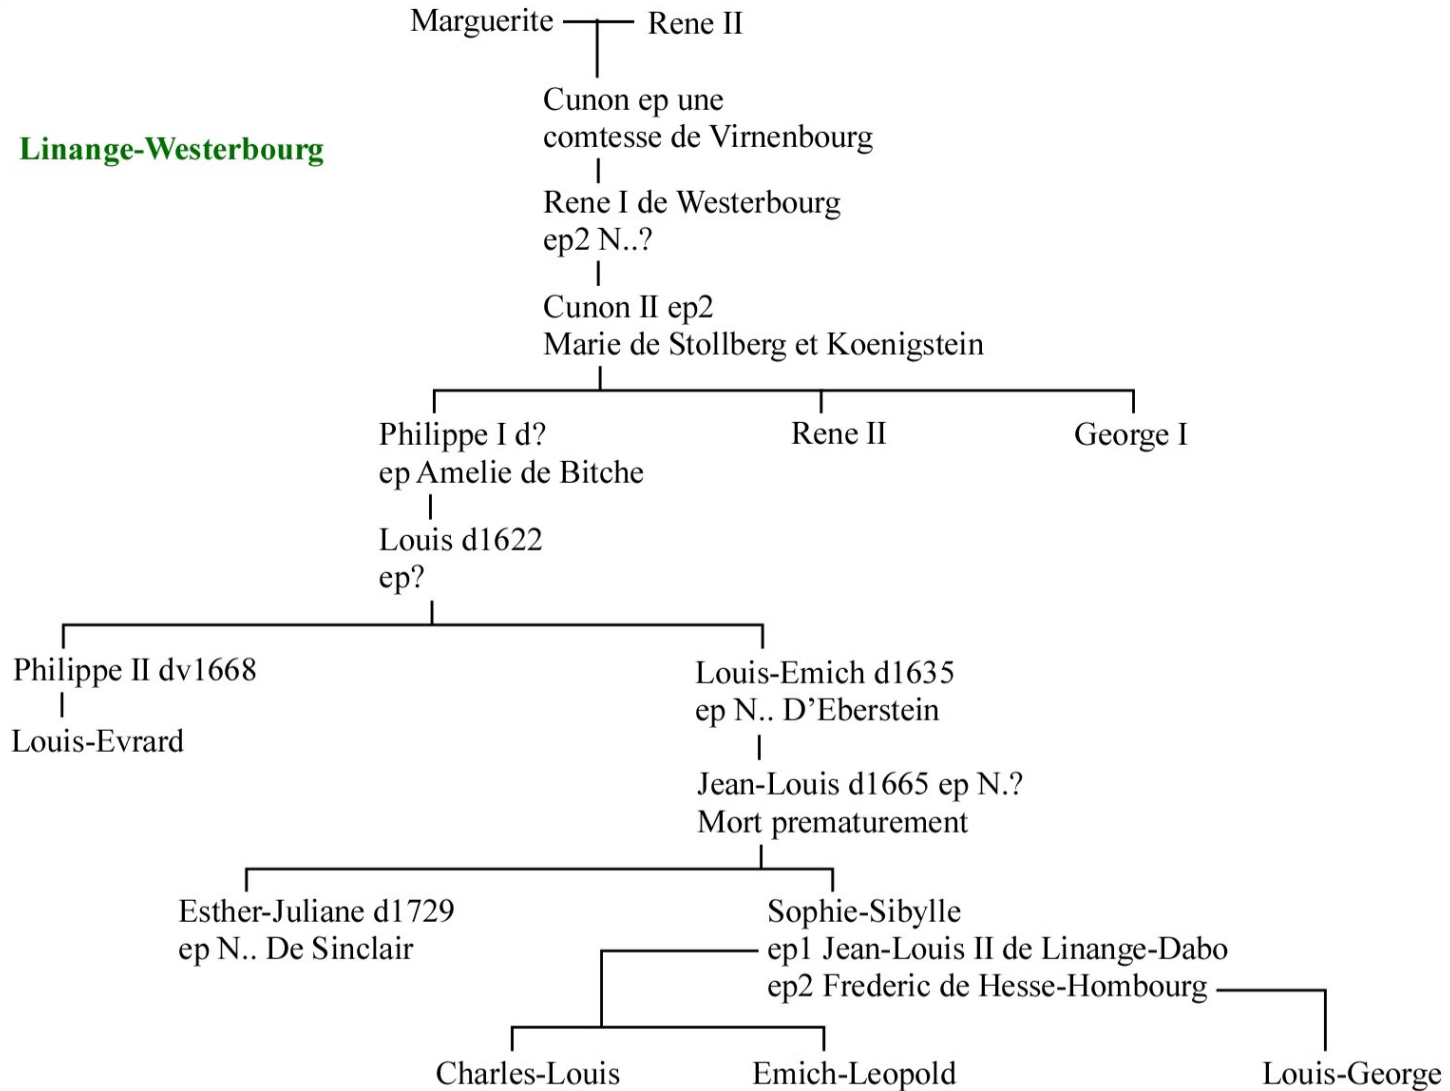

**Maison Linange**

Source:  
 Ernest Lehr 1870  
 L'Alsace noble: suivie de Le livre d'or du patriciat de Strasbourg

**Linange-Dabo**

Page 4

fin de la branche Linange-Dabo

**Linange-Westerbourg**

Page 3

**Linange-Westerbourg**

Source:

Ernest Lehr 1870

L'Alsace noble: suivie de Le livre d'or du patriciat de Strasbourg

**Linange-Hardenbourg**

Agnes  
ep N.. Dabo?  
|  
Geoffroi d1344  
ep1 Agnes d'Oschenstein  
ep2 Mechtilde de Salm

Source:  
Ernest Lehr 1870  
L'Alsace noble: suivie de Le livre d'or du patriciat de Strasbourg

Page 5

**ligne Linange-Dabo-Hardenbourg**

Source:

Ernest Lehr 1870

L'Alsace noble: suivie de Le livre d'or du patriciat de Strasbourg

**ligne Linange-Dabo-Hardenbourg**

Source:  
Ernest Lehr 1870  
L'Alsace noble: suivie de Le livre d'or du patriciat de Strasbourg

**ligne Linange-Dabo-Falkenbourg**

Source:  
Ernest Lehr 1870  
L'Alsace noble: suivie de Le livre d'or du patriciat de Strasbourg