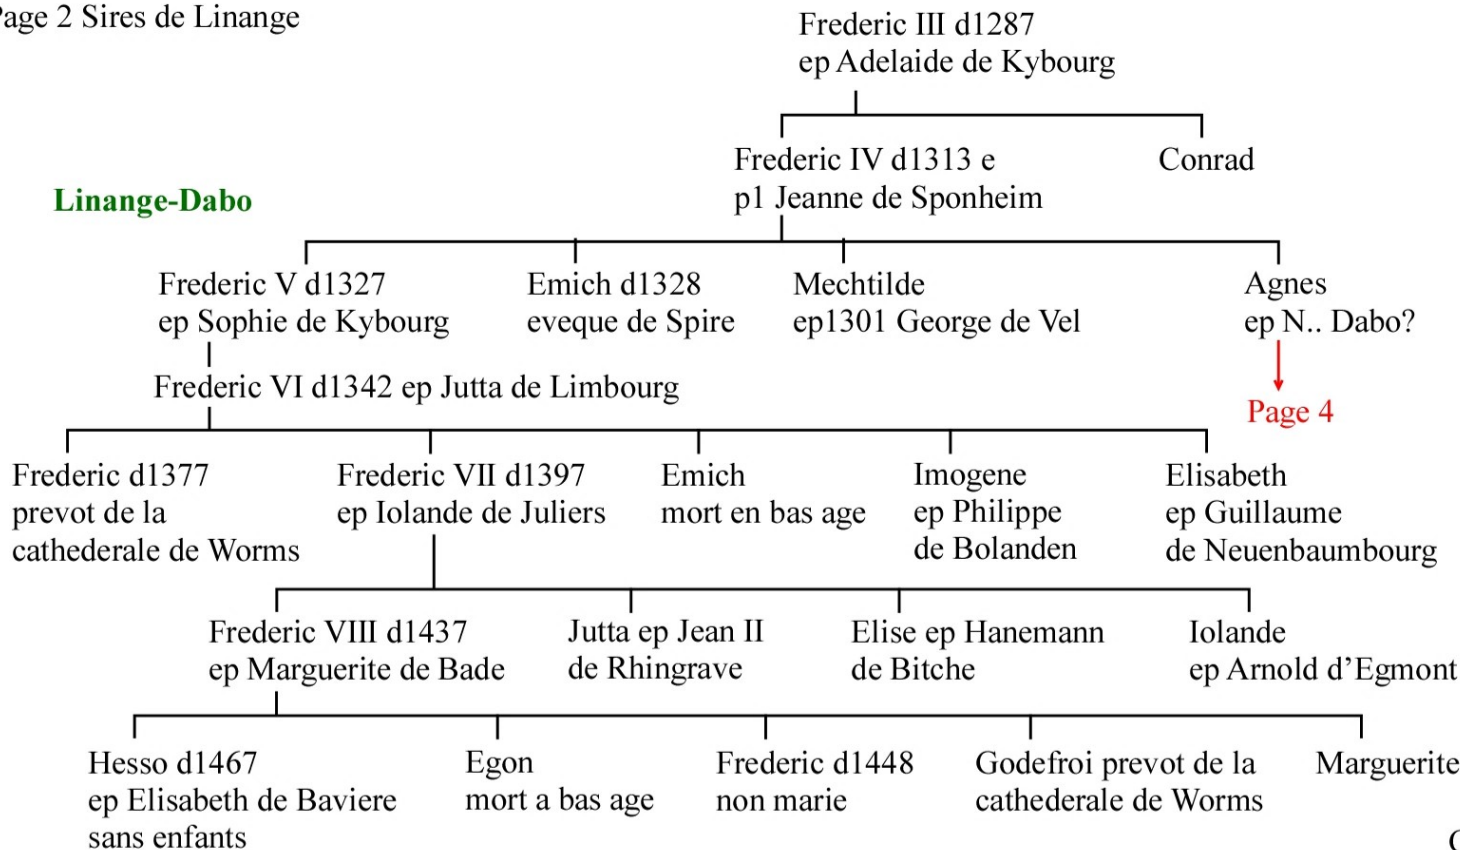

**Maison Linange**

Source:  
 Ernest Lehr 1870  
 L'Alsace noble: suivie de Le livre d'or du patriciat de Strasbourg

**Linange-Dabo**

Page 4

fin de la branche Linange-Dabo

**Linange-Westerbourg**

Page 3

**Linange-Westerbourg**

Source:

Ernest Lehr 1870

L'Alsace noble: suivie de Le livre d'or du patriciat de Strasbourg

**Linange-Hardenbourg**

Agnes  
ep N.. Dabo?  
|  
Geoffroi d1344  
ep1 Agnes d'Oschenstein  
ep2 Mechtilde de Salm

Frederic  
ep Jeanne de Rechicourt  
|  
Agnes ep Philippe  
de Neuenbaumbourg  
|  
Jeanne ep  
Jean de Lichtenberg  
|  
Emich V d1380  
ep1 Luitgarde de Falkenstein  
ep2 Marguerite de Kybourg

Geoffroi élu 1396  
archeveque-electeur  
de Mayence  
|  
Anna ep 1386  
Engelhardt de Weinberg  
|  
Anaetasia  
ep1 1377 Frederic de Kirbourg,  
ep2 1396 Jean de Westerbourg  
|  
Emich VI dv1448  
ep1 N.. De ? sterile  
ep2 Beatrice de Bade  
|  
Evrard d<1380  
chanoine de Worms