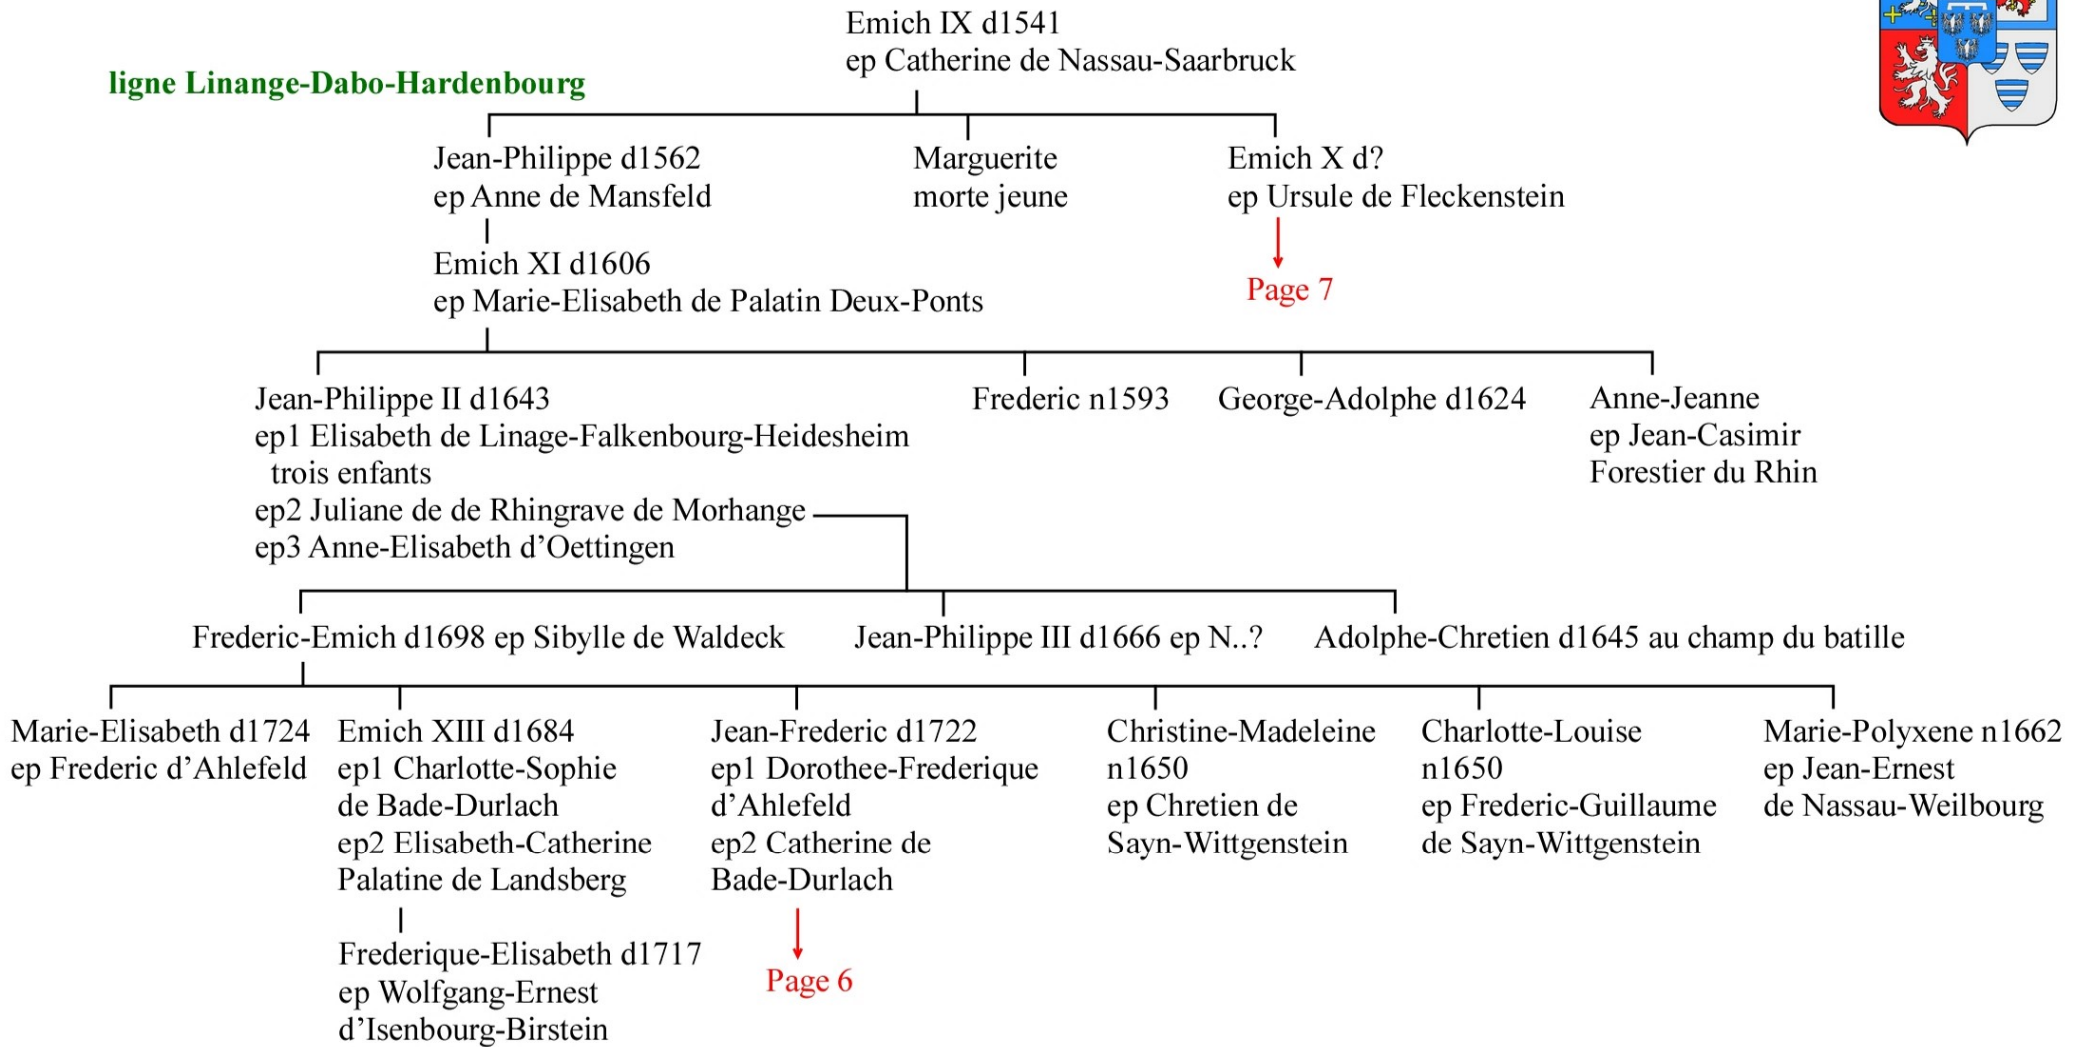

**Maison Linange**

Source:  
 Ernest Lehr 1870  
 L'Alsace noble: suivie de Le livre d'or du patriciat de Strasbourg

**Linange-Dabo**

Page 4

fin de la branche Linange-Dabo

**Linange-Westerbourg**

Page 3

**Linange-Westerbourg**

deux filles aines  
entre au couvant  
de Marienberg  
|  
Emich VIII d1535  
ep Agnes d'Eppenstein  
|  
Frederic fl1501  
pas mariee  
|  
Sigismond fl1507  
pas mariee  
|  
Hesso d1530  
ep Madeleine de Grand-Prez  
|  
deux filles

Emich IX d1541  
ep Catherine de Nassau-Saarbruck  
|  
Engelhardt d1533  
pas mariee  
|  
Jean-Henri d?  
pas mariee  
|  
fille aine  
ep Jean-Philippe I  
de Nassau-Saarbruck  
|  
2eme fille  
ep George de..?  
|  
quatre autres filles

Source:  
Ernest Lehr 1870  
L'Alsace noble: suivie de Le livre d'or du patriciat de Strasbourg

Page 5

**ligne Linange-Dabo-Hardenbourg**

Source:

Ernest Lehr 1870

L'Alsace noble: suivie de Le livre d'or du patriciat de Strasbourg