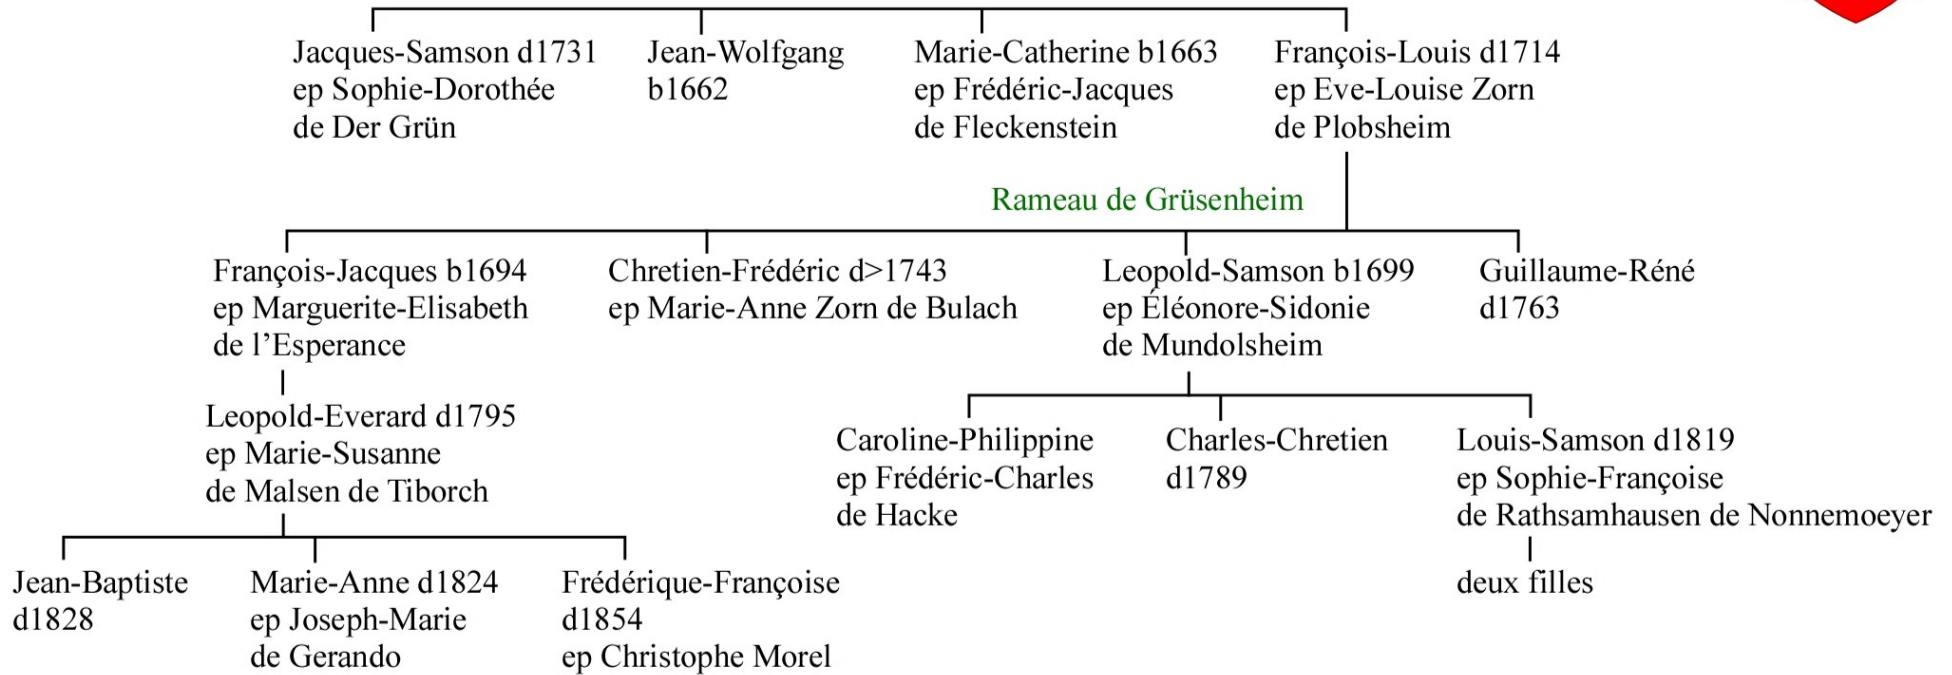

Source:
 Ernest Lehr 1870
 L'Alsace noble: suivie de Le livre d'or du patriciat de Strasbourg

Source: ep Pierre-Marc Fourgere de Mormont
 Ernest Lehr 1870
 L'Alsace noble: suivie de Le livre d'or du patriciat de Strasbourg

Wolfgang-George d1695
ep1 Marie-Véronique de Rathsamhausen de Wibolsheim
ep2 Anne-Madeleine de Landsperg

Rameau de Nonnemoeyer

Source:

Ernest Lehr 1870

L'Alsace noble: suivie de Le livre d'or du patriciat de Strasbourg

Branche Wibolsheim

Branche d'Ehenweyer

Source:
Ernest Lehr 1870
L'Alsace noble: suivie de Le livre d'or du patriciat de Strasbourg

Hartmann I ca1140-?

|
Rudolf ca1170-1220

|
Philippe ca1200-1267

|
Philippe 1240-1322