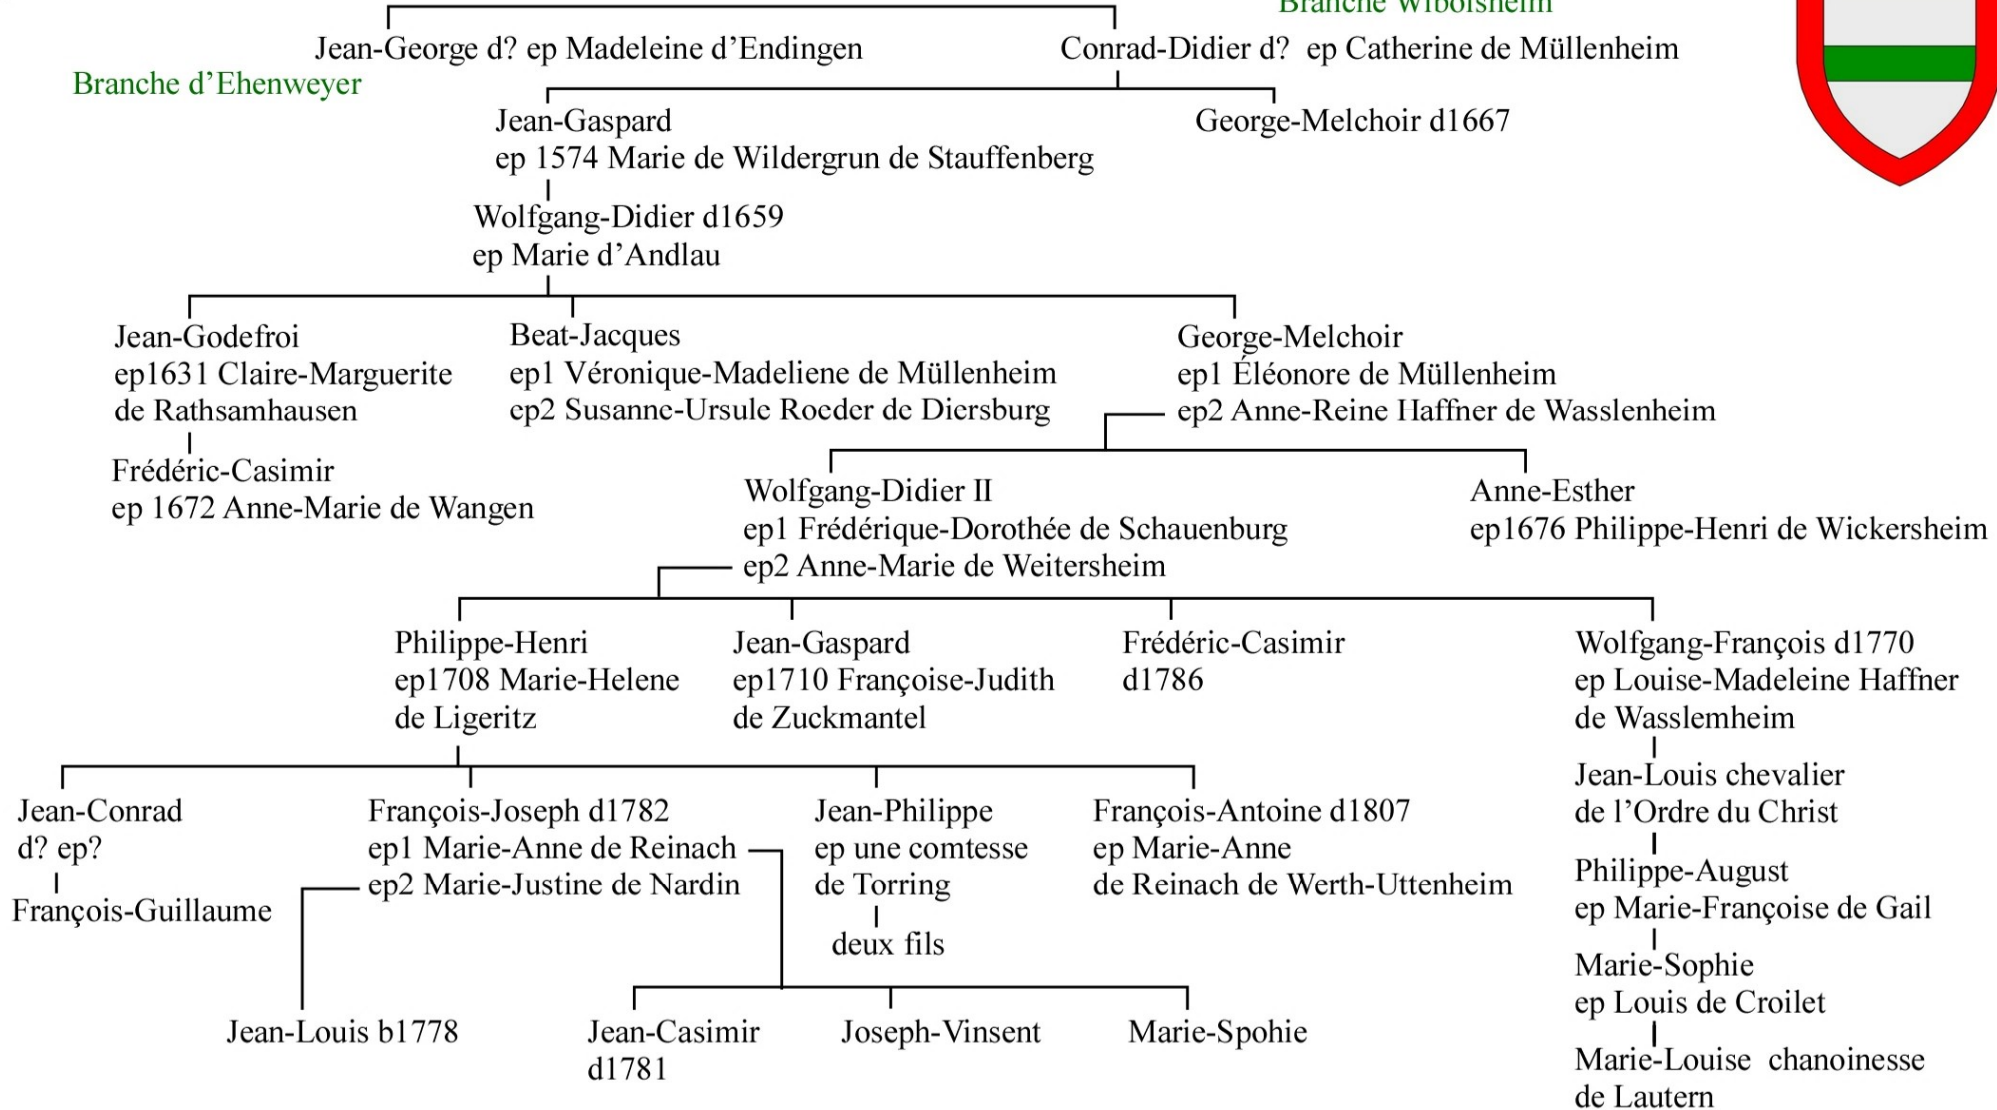

Source:
 Ernest Lehr 1870
 L'Alsace noble: suivie de Le livre d'or du patriciat de Strasbourg

Source: ep Pierre-Marc Fourgere de Mormont
 Ernest Lehr 1870
 L'Alsace noble: suivie de Le livre d'or du patriciat de Strasbourg

Wolfgang-George d1695
ep1 Marie-Véronique de Rathsamhausen de Wibolsheim
ep2 Anne-Madeleine de Landsperg

Rameau de Nonnemoeyer

Source:

Ernest Lehr 1870

L'Alsace noble: suivie de Le livre d'or du patriciat de Strasbourg

Branche Wibolsheim

Branche d'Ehenweyer

Source:
Ernest Lehr 1870
L'Alsace noble: suivie de Le livre d'or du patriciat de Strasbourg

Hartmann I ca1140-?

|
Rudolf ca1170-1220

|
Philippe ca1200-1267

|
Philippe 1240-1322