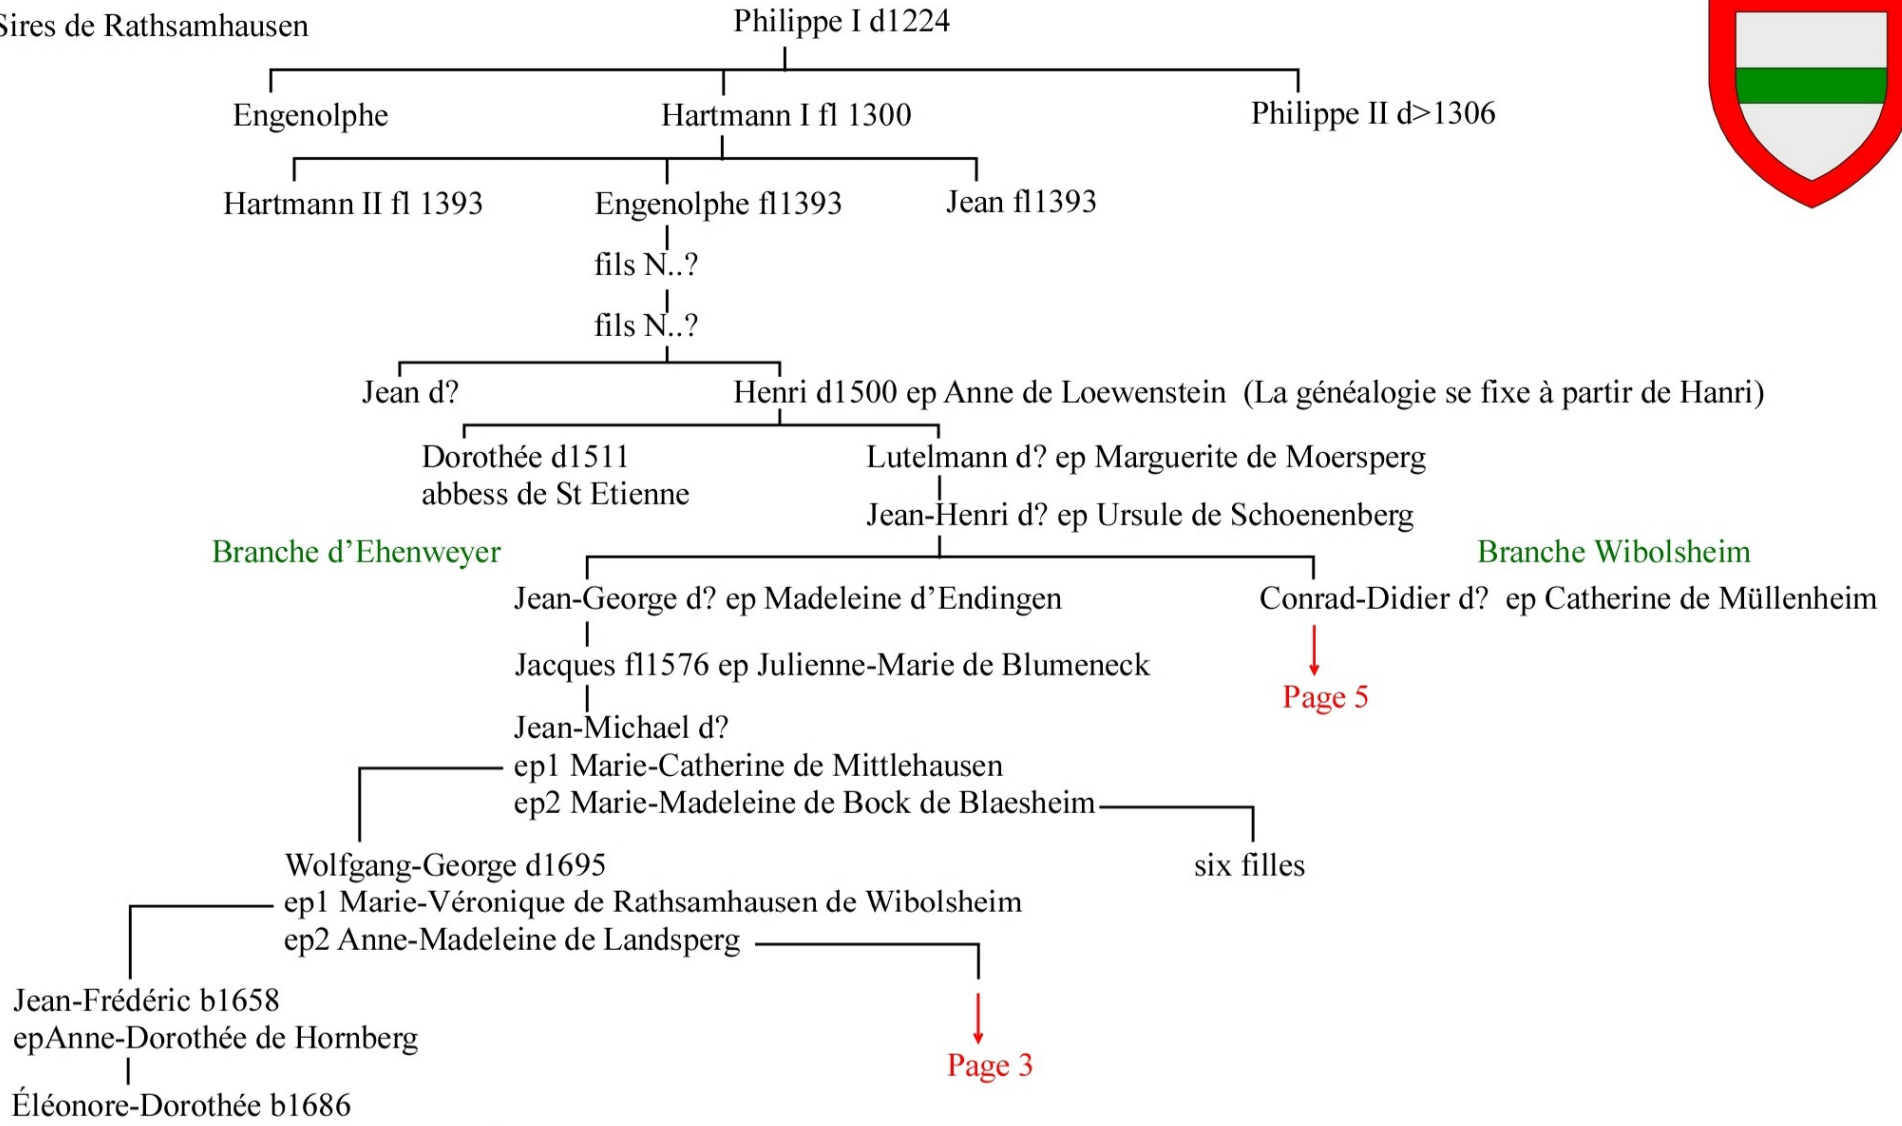

Source:
 Ernest Lehr 1870
 L'Alsace noble: suivie de Le livre d'or du patriciat de Strasbourg

Source: ep Pierre-Marc Fourgere de Mormont
 Ernest Lehr 1870
 L'Alsace noble: suivie de Le livre d'or du patriciat de Strasbourg

Wolfgang-George d1695
ep1 Marie-Véronique de Rathsamhausen de Wibolsheim
ep2 Anne-Madeleine de Landsperg

Rameau de Nonnemoeyer

Source:

Ernest Lehr 1870

L'Alsace noble: suivie de Le livre d'or du patriciat de Strasbourg

Branche Wibolsheim

Branche d'Ehenweyer

Source:
Ernest Lehr 1870
L'Alsace noble: suivie de Le livre d'or du patriciat de Strasbourg

Hartmann I ca1140-?

|
Rudolf ca1170-1220

|
Philippe ca1200-1267

|
Philippe 1240-1322