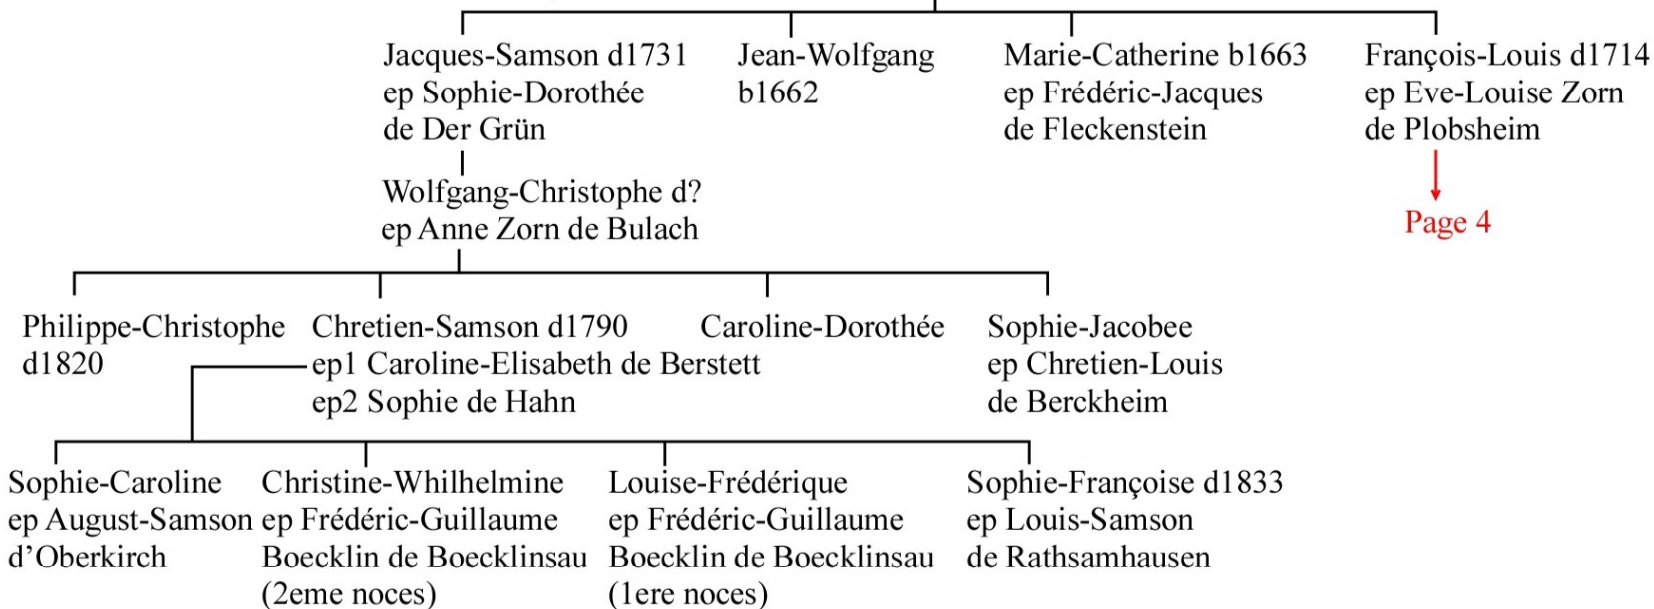

Source:
 Ernest Lehr 1870
 L'Alsace noble: suivie de Le livre d'or du patriciat de Strasbourg

Source: ep Pierre-Marc Fourgere de Mormont
 Ernest Lehr 1870
 L'Alsace noble: suivie de Le livre d'or du patriciat de Strasbourg

Wolfgang-George d1695
ep1 Marie-Véronique de Rathsamhausen de Wibolsheim
ep2 Anne-Madeleine de Landsperg

Rameau de Nonnemoeyer

Source:

Ernest Lehr 1870

L'Alsace noble: suivie de Le livre d'or du patriciat de Strasbourg

Branche Wibolsheim

Branche d'Ehenweyer

Source:
Ernest Lehr 1870
L'Alsace noble: suivie de Le livre d'or du patriciat de Strasbourg

Hartmann I ca1140-?

|
Rudolf ca1170-1220

|
Philippe ca1200-1267

|
Philippe 1240-1322